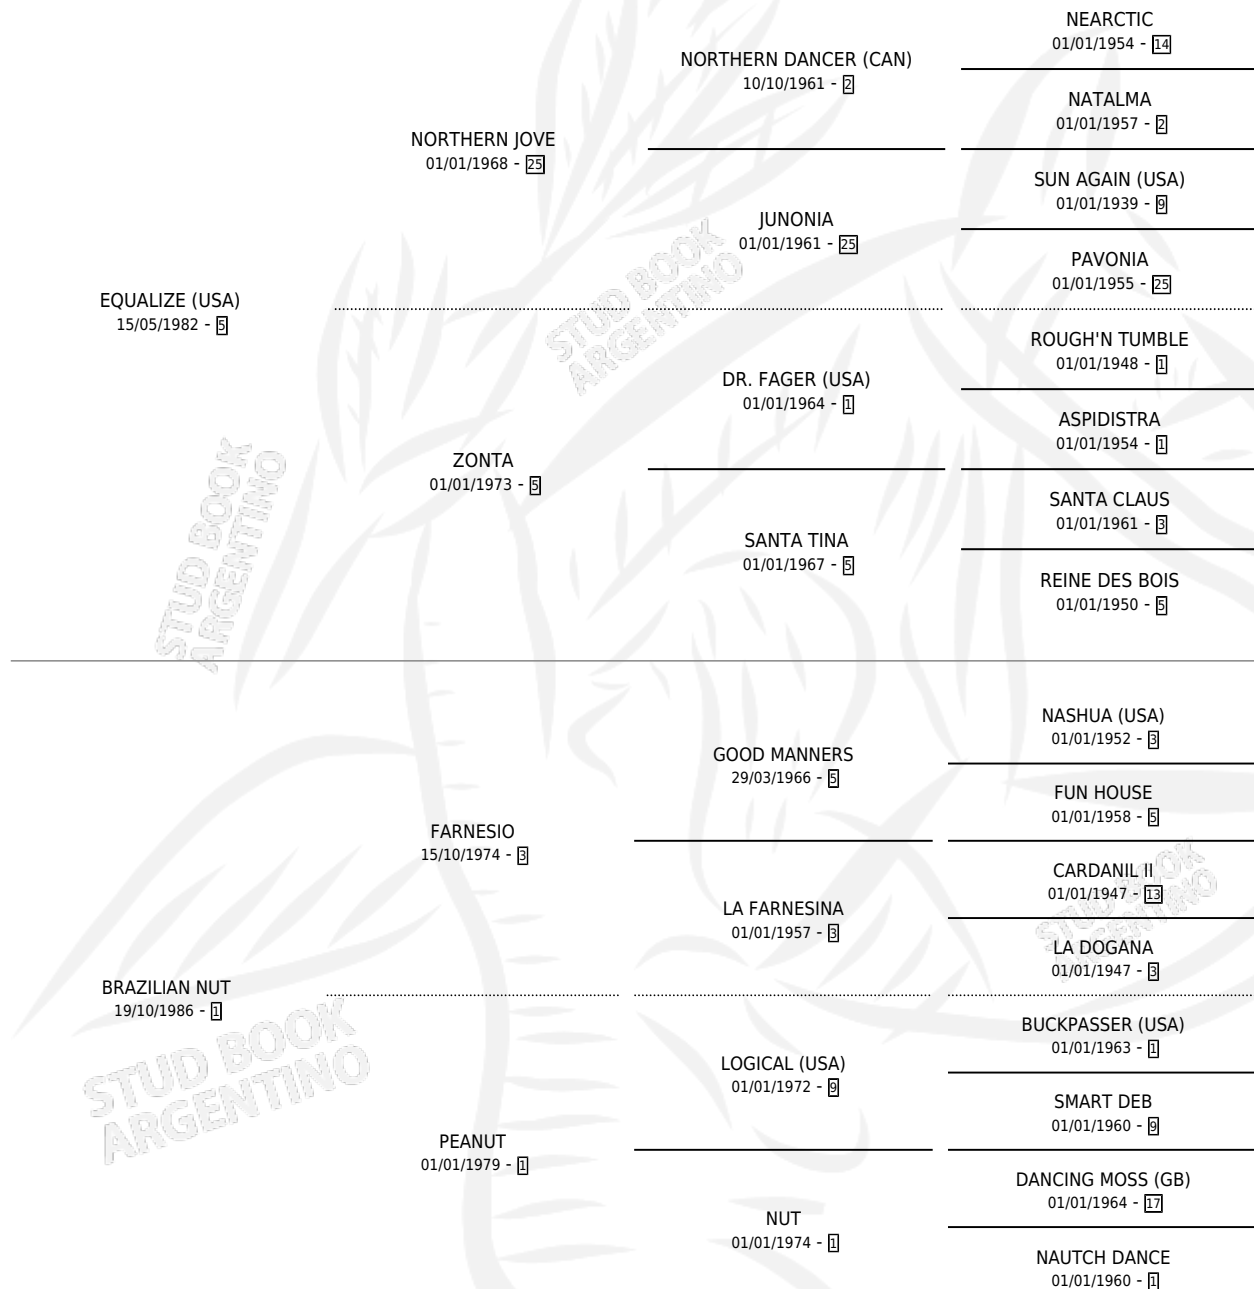

BALINHA

por **EQUALIZE (USA)** y **BRAZILIAN NUT** por **FARNESIO**

Argentina · Hembra · Tordillo · SP · 05/08/2000
Familia 1-m · Volumen 37

ESTADO

TIPIFICACIÓN SANGUÍNEA	✓
TIPIFICACIÓN POR ADN	✓
PASAPORTE	X
IDENTIFICACIÓN POR MICROCHIP	X
REPRODUCTOR	✓

Lugar de nacimiento: El Turf

Criador: El Turf

~

HIJOS

	MACHOS	HEMBRAS
3 NACIERON	3	0
2 CORRIERON	2	0
1 GANARON	1	0
0 GANADORES CL	0 GANADORES GR	0 GANADORES G1

PEDIGREE