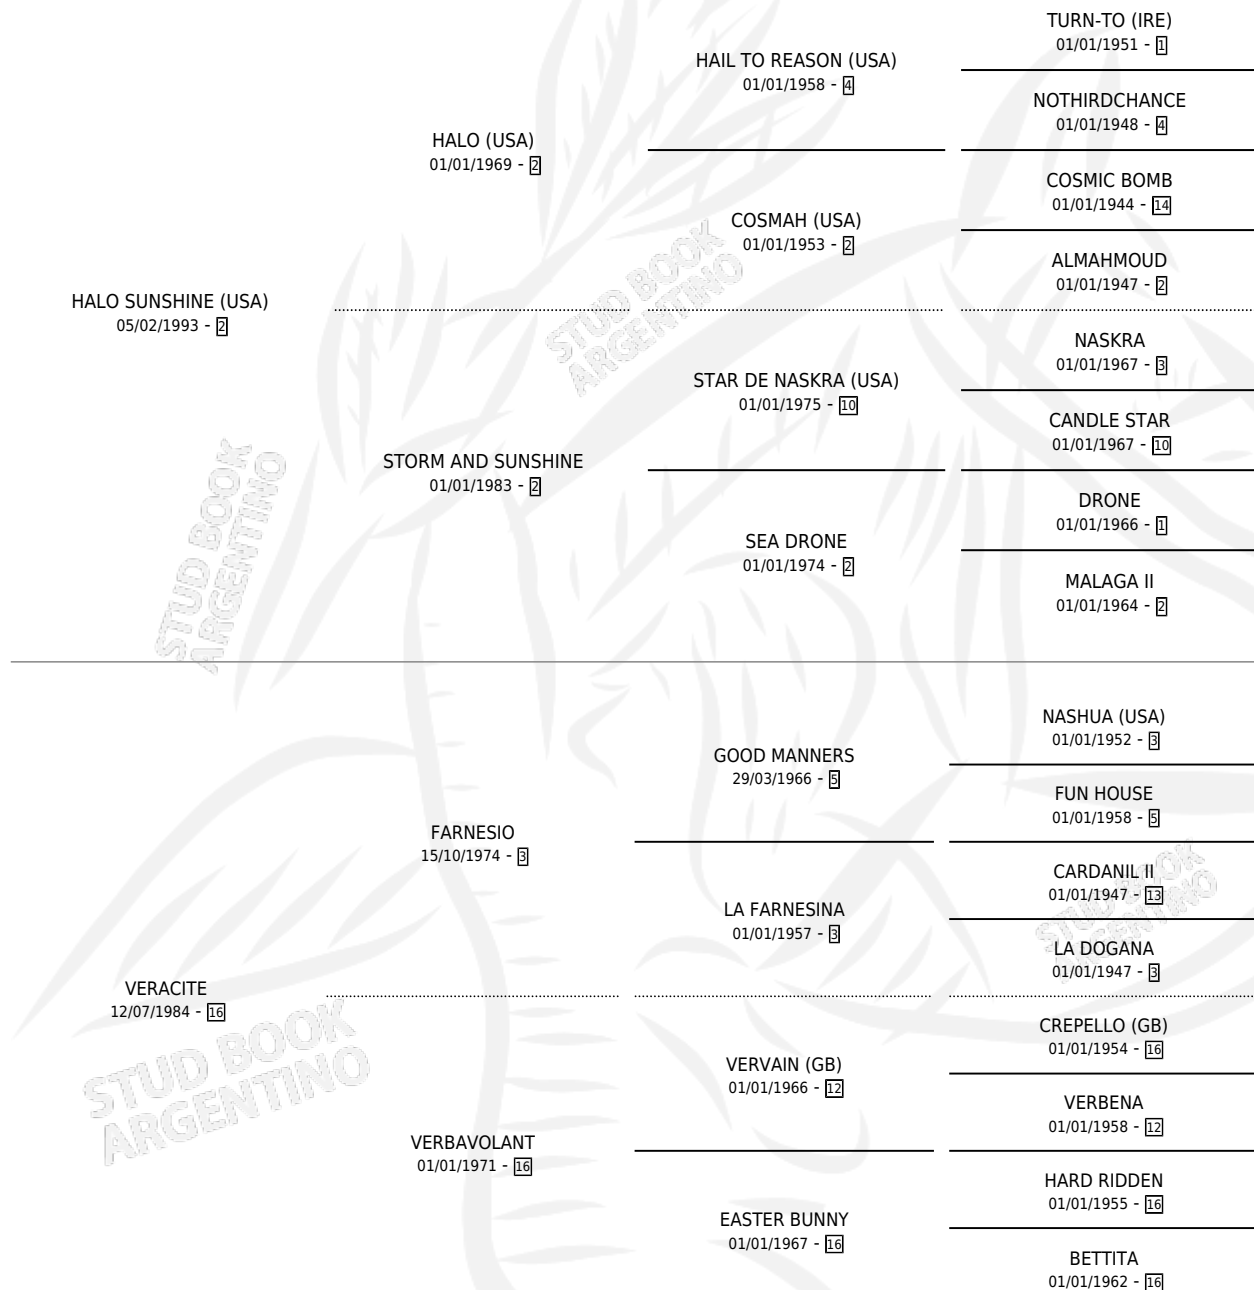

VERIFIER

por HALO SUNSHINE (USA) y VERACITE por FARNESIO

Argentina · Macho · Alazan Tostado · SP · 05/08/2000
Familia 16-e · Volumen 37

ESTADO

TIPIFICACIÓN SANGUÍNEA	✓
TIPIFICACIÓN POR ADN	X
PASAPORTE	X
IDENTIFICACIÓN POR MICROCHIP	X
REPRODUCTOR	X

Lugar de nacimiento: El Turf

Criador: El Turf

PEDIGREE

CAMPAÑA

Solo carreras oficiales de Argentina

POR EDAD

EDAD	CC	1°	2°	3°	4°	5°	NP	CLC	CLG	CLCG1	CLGG1	IMPORTE	GANANCIA / CC
3 AÑOS	2	0	0	0	0	0	2	0	0	0	0	\$0	\$0
4 AÑOS	4	0	0	0	0	2	2	0	0	0	0	\$0	\$0
TOTALES	6	0	0	0	0	2	4	0	0	0	0	\$0	\$0
%		0.0%	0.0%	0.0%	0.0%	33.3%	66.7%	0.0%	0.0%	0.0%	0.0%		