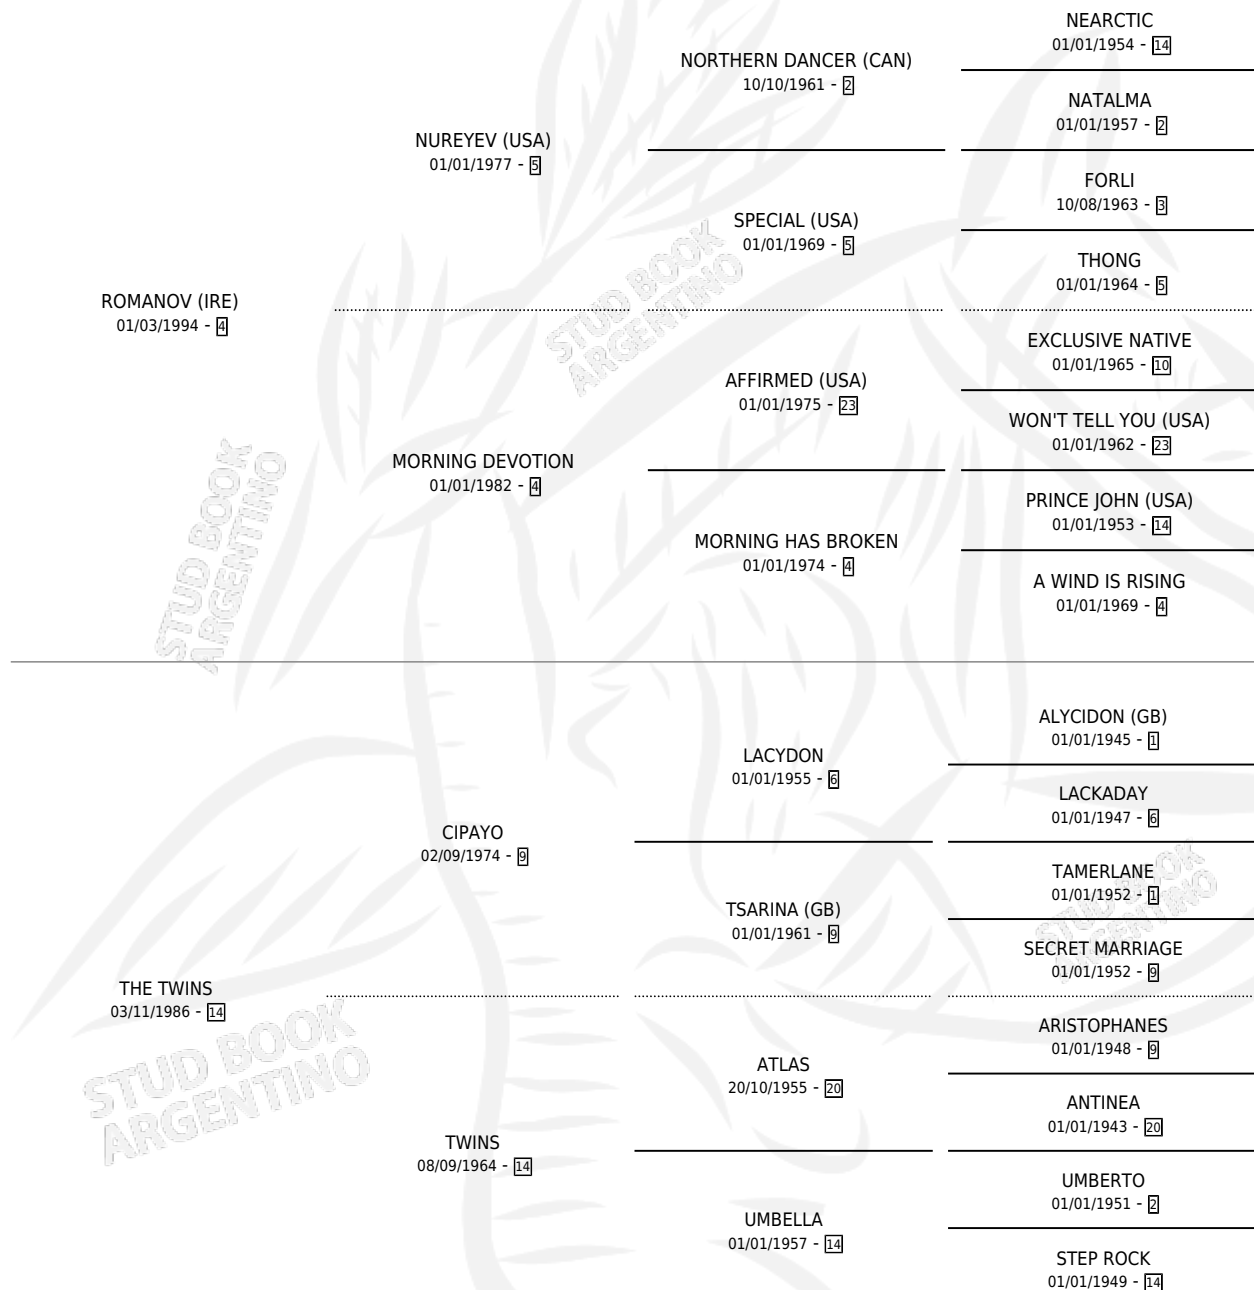

TWINS ROMA

por ROMANOV (IRE) y THE TWINS por CIPAYO

Argentina · Hembra · Zaino Colorado · SP · 24/07/2000
Familia 14-c · Volumen 37

ESTADO

TIPIFICACIÓN SANGUÍNEA	✓
TIPIFICACIÓN POR ADN	✓
PASAPORTE	X
IDENTIFICACIÓN POR MICROCHIP	X
REPRODUCTOR	✓

Lugar de nacimiento: Firmamento

Criador: Firmamento

~

HIJOS

	MACHOS	HEMBRAS
3 NACIERON	2	1
1 CORRIERON	1	0

SIN ACTUACIONES

PEDIGREE

CAMPAÑA

Solo carreras oficiales de Argentina

POR EDAD

EDAD	CC	1°	2°	3°	4°	5°	NP	CLC	CLG	CLCG1	CLGG1	IMPORTE	GANANCIA / CC
3 AÑOS	2	0	0	0	0	0	2	0	0	0	0	\$0	\$0
4 AÑOS	3	0	0	0	0	0	3	0	0	0	0	\$0	\$0
TOTALES	5	0	0	0	0	0	5	0	0	0	0	\$0	\$0
%		0.0%	0.0%	0.0%	0.0%	0.0%	100%	0.0%	0.0%	0.0%	0.0%		