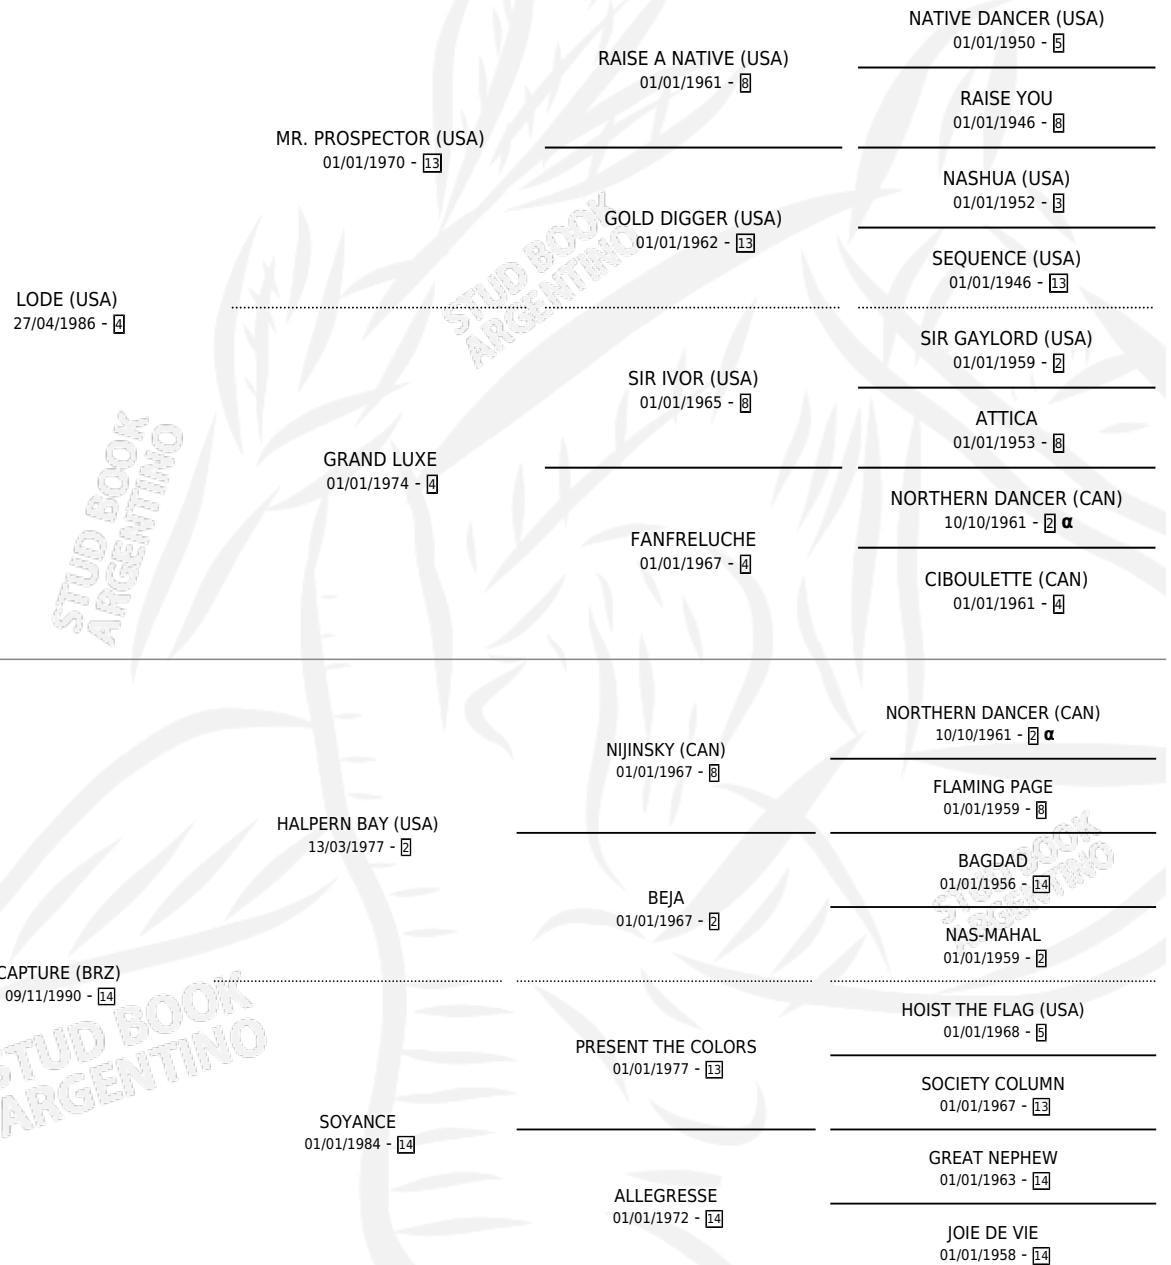

CAPITU

por **LODE (USA)** y **CAPTURE (BRZ)** por **HALPERN BAY (USA)**

Argentina · Hembra · Alazan · SP · 07/08/2000
Familia 14-c · Volumen 37

ESTADO

TIPIFICACIÓN SANGUÍNEA	✓
TIPIFICACIÓN POR ADN	✓
PASAPORTE	X
IDENTIFICACIÓN POR MICROCHIP	X
REPRODUCTOR	✓

Lugar de nacimiento: Santa Maria De Araras
Criador: Santa Maria De Araras

~

HIJOS

	MACHOS	HEMBRAS
8 NACIERON	4	4
4 CORRIERON	2	2
1 GANARON	0	1
0 GANADORES CL	0 GANADORES GR	0 GANADORES G1

PEDIGREE

INBREEDING : α

CAMPAÑA

Solo carreras oficiales de Argentina

POR EDAD

EDAD	CC	1°	2°	3°	4°	5°	NP	CLC	CLG	CLCG1	CLGG1	IMPORTE	GANANCIA / CC
3 AÑOS	2	0	0	0	1	0	1	0	0	0	0	\$965	\$483
TOTALES	2	0	0	0	1	0	1	0	0	0	0	\$965	\$483
%		0.0%	0.0%	0.0%	50.0%	0.0%	50.0%	0.0%	0.0%	0.0%	0.0%		