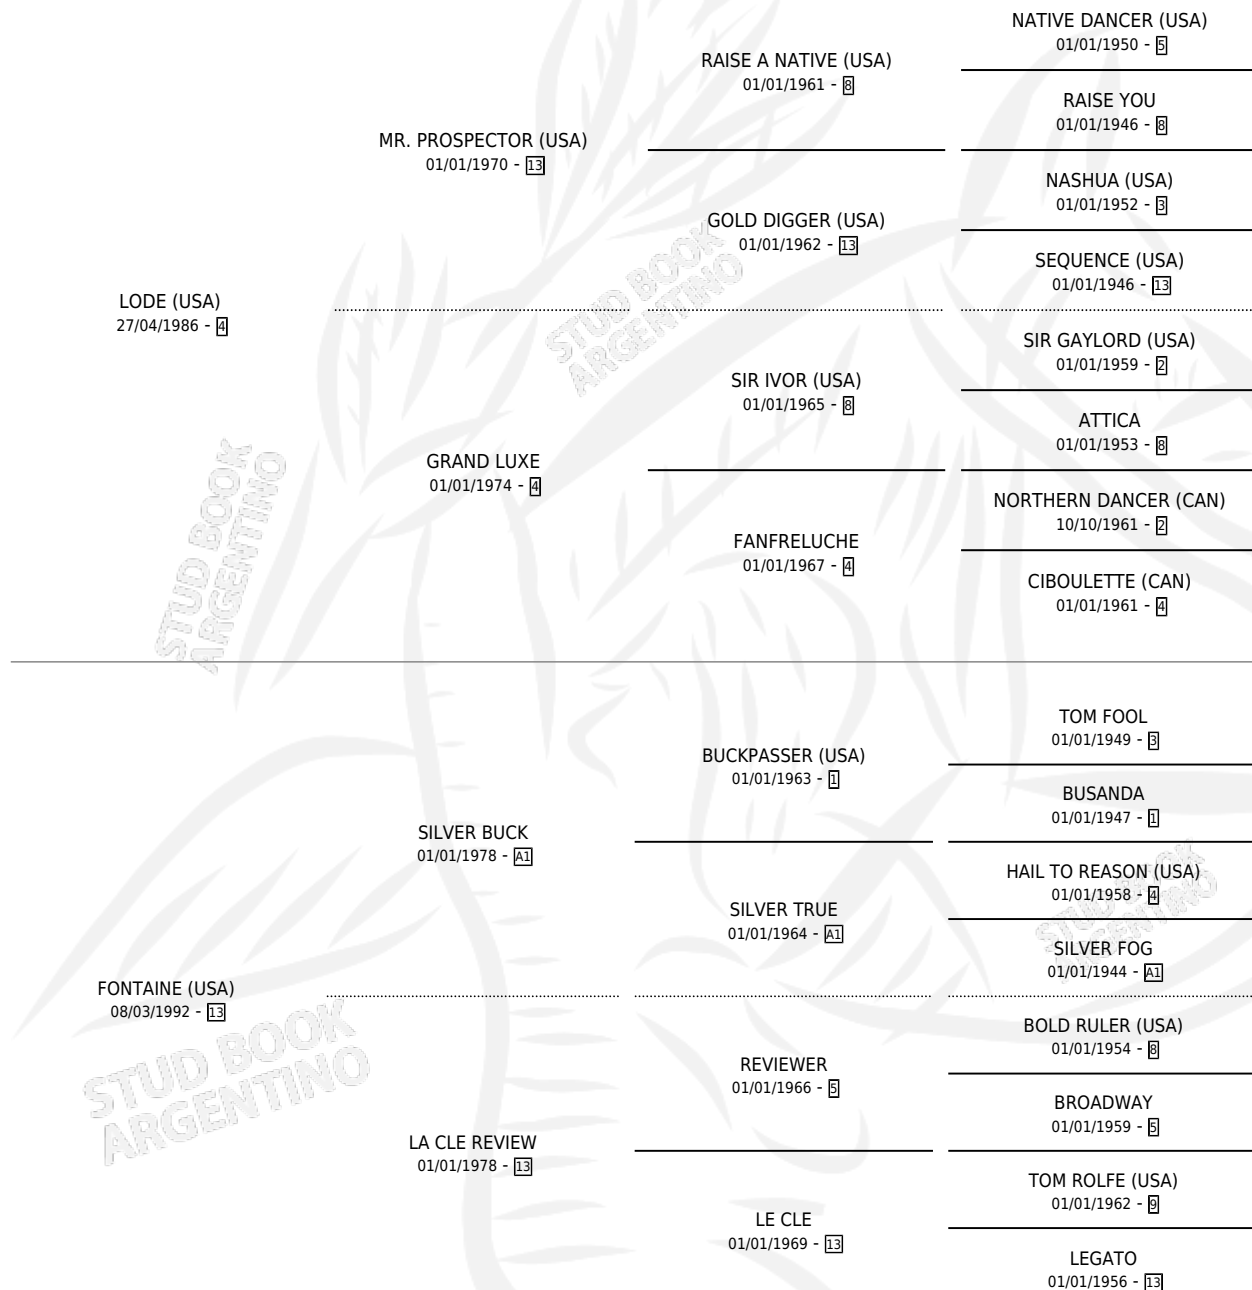

MYSTIFY ME

por **LODE (USA)** y **FONTAINE (USA)** por **SILVER BUCK**

Argentina · Hembra · Zaino · SP · 02/08/2000
Familia 13-c · Volumen 37

ESTADO

TIPIFICACIÓN SANGUÍNEA	✓
TIPIFICACIÓN POR ADN	✓
PASAPORTE	X
IDENTIFICACIÓN POR MICROCHIP	X
REPRODUCTOR	✓

Lugar de nacimiento: Santa Maria De Araras

Criador: Santa Maria De Araras

~

HIJOS

	MACHOS	HEMBRAS
5 NACIERON	0	5
4 CORRIERON	0	4
2 GANARON	0	2
0 GANADORES CL	0 GANADORES GR	0 GANADORES G1

PEDIGREE

CAMPAÑA

Solo carreras oficiales de Argentina