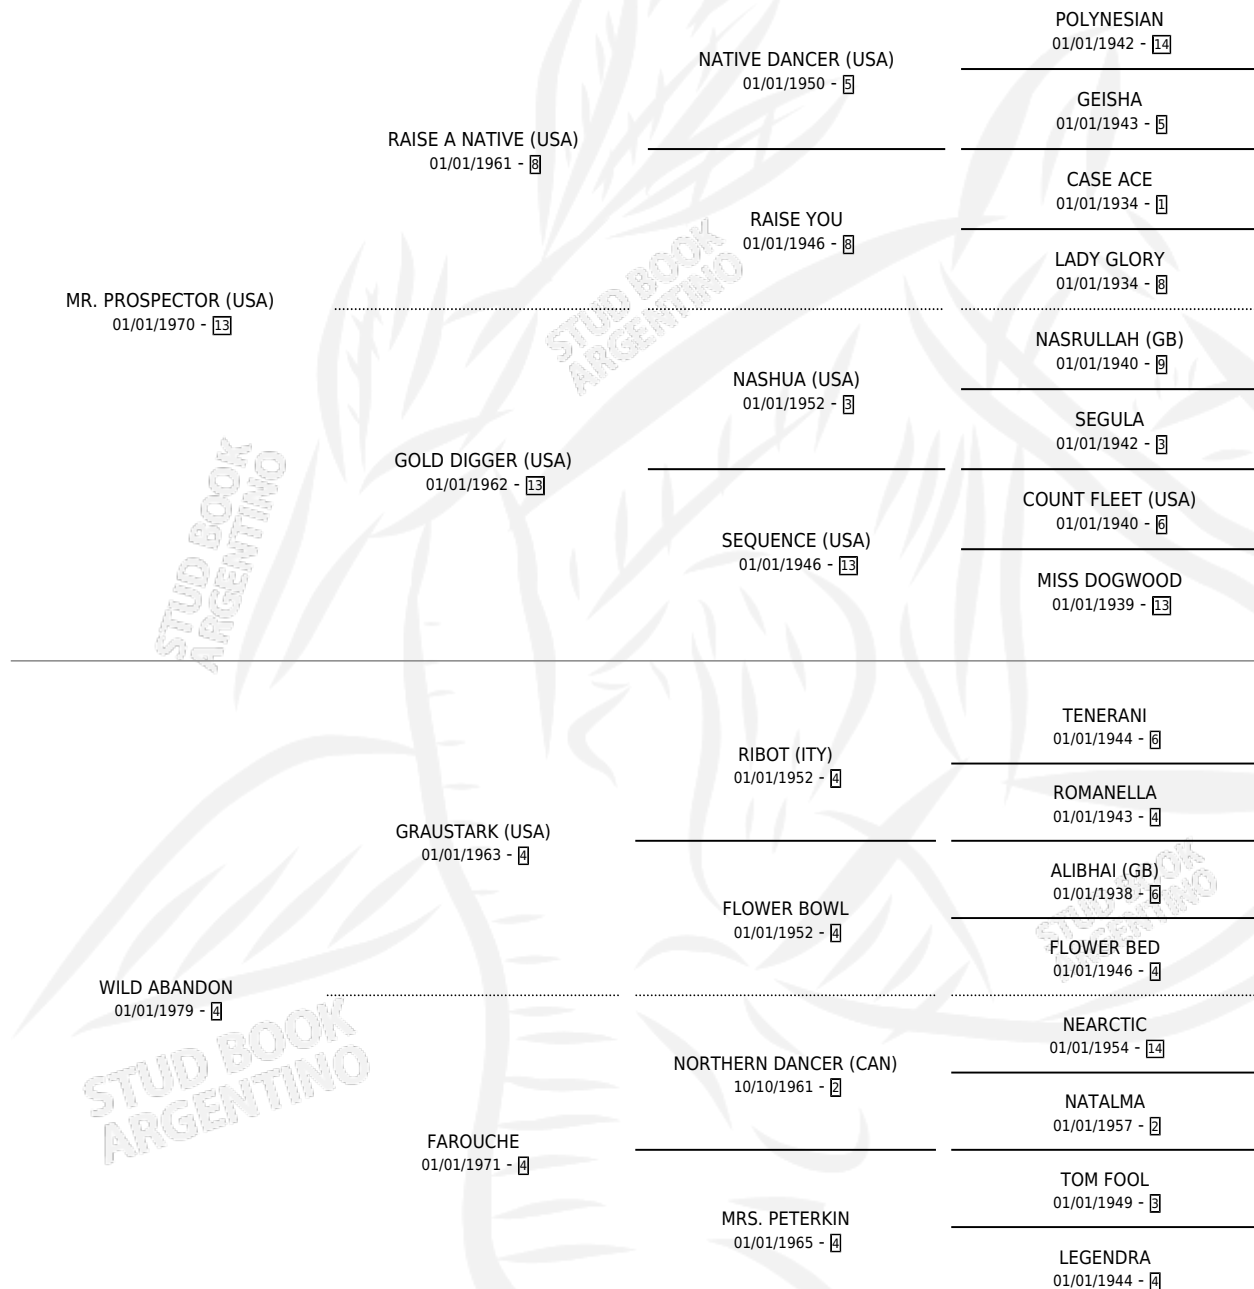

ASSAYER (USA)

por **MR. PROSPECTOR (USA)** y **WILD ABANDON** por **GRAUSTARK (USA)**

Estados Unidos · Macho · Zaino Colorado · SP ·
02/04/1985
Familia 4-r · Volumen web

ESTADO

TIPIFICACIÓN SANGUÍNEA	✓
TIPIFICACIÓN POR ADN	✓
PASAPORTE	X
IDENTIFICACIÓN POR MICROCHIP	X
REPRODUCTOR	✓

Lugar de nacimiento: Estados Unidos

Criador: Extranjero

~

HIJOS

	MACHOS	HEMBRAS
34 NACIERON	15	19
15 CORRIERON	9	6
6 GANARON	6	0
0 GANADORES CL	0 GANADORES GR	0 GANADORES G1

PEDIGREE

EXPORTACIÓN / IMPORTACIÓN