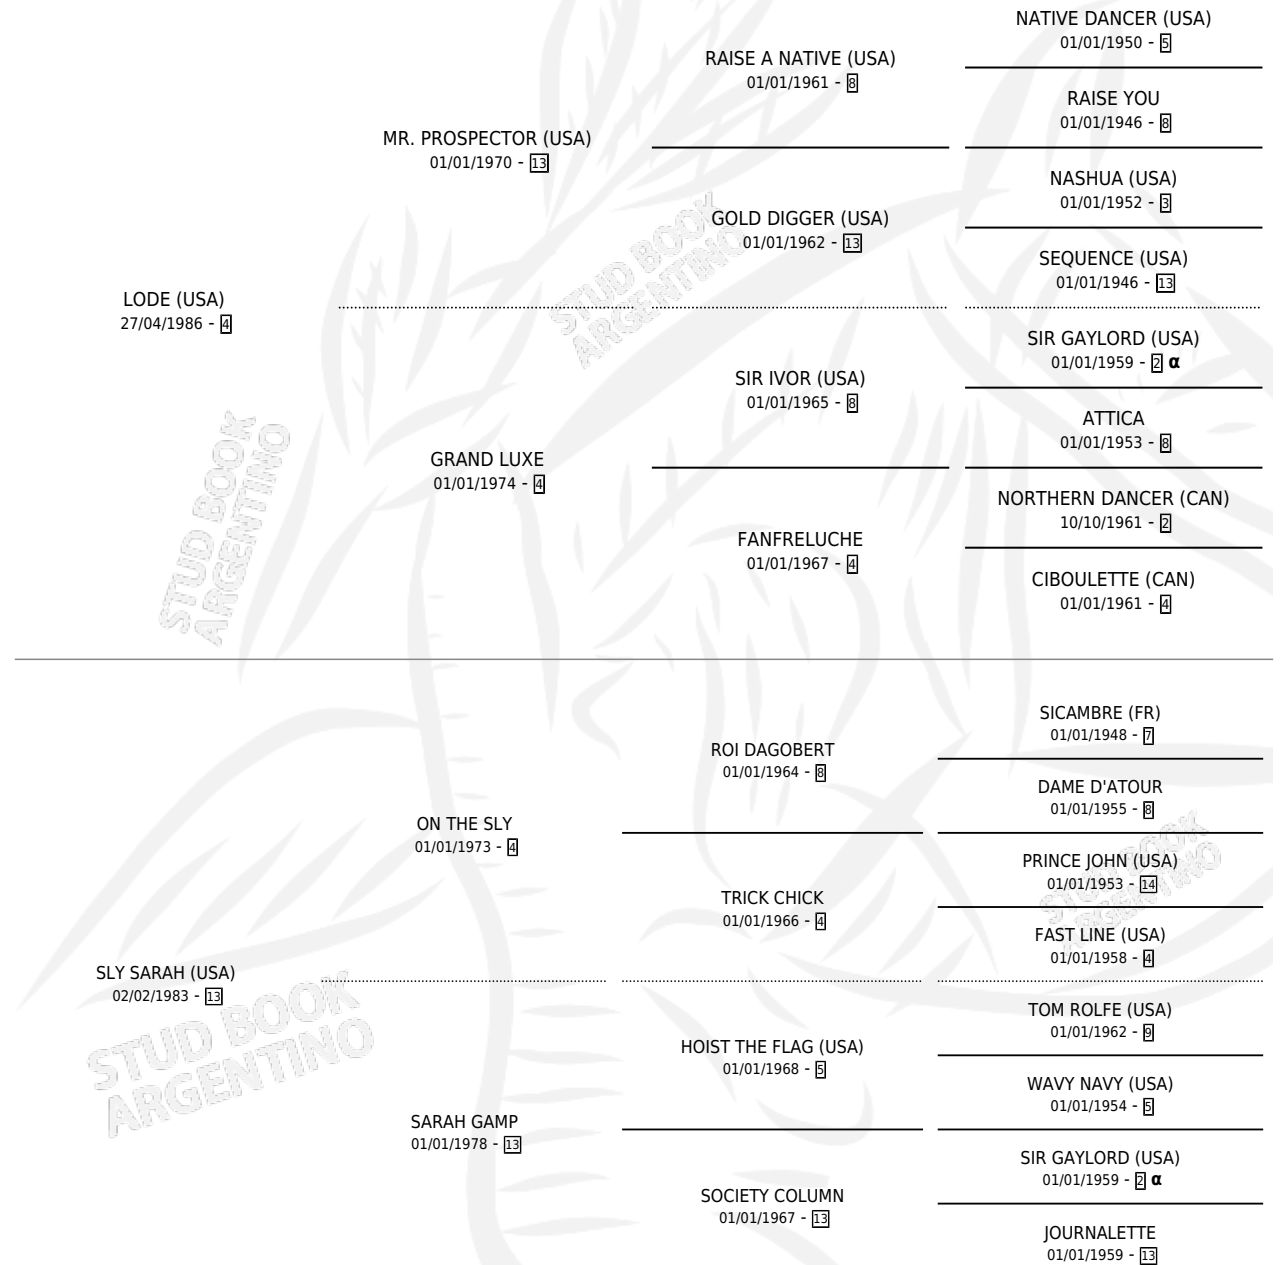

SLAM BANG

por **LODE (USA)** y **SLY SARAH (USA)** por **ON THE SLY**

Argentina · Macho · Alazan · SP · 29/07/2000
Familia 13-c · Volumen 37

ESTADO

TIPIFICACIÓN SANGUÍNEA	✓
TIPIFICACIÓN POR ADN	X
PASAPORTE	X
IDENTIFICACIÓN POR MICROCHIP	X
REPRODUCTOR	X

Lugar de nacimiento: Santa Maria De Araras
Criador: Santa Maria De Araras

PEDIGREE

INBREEDING : α