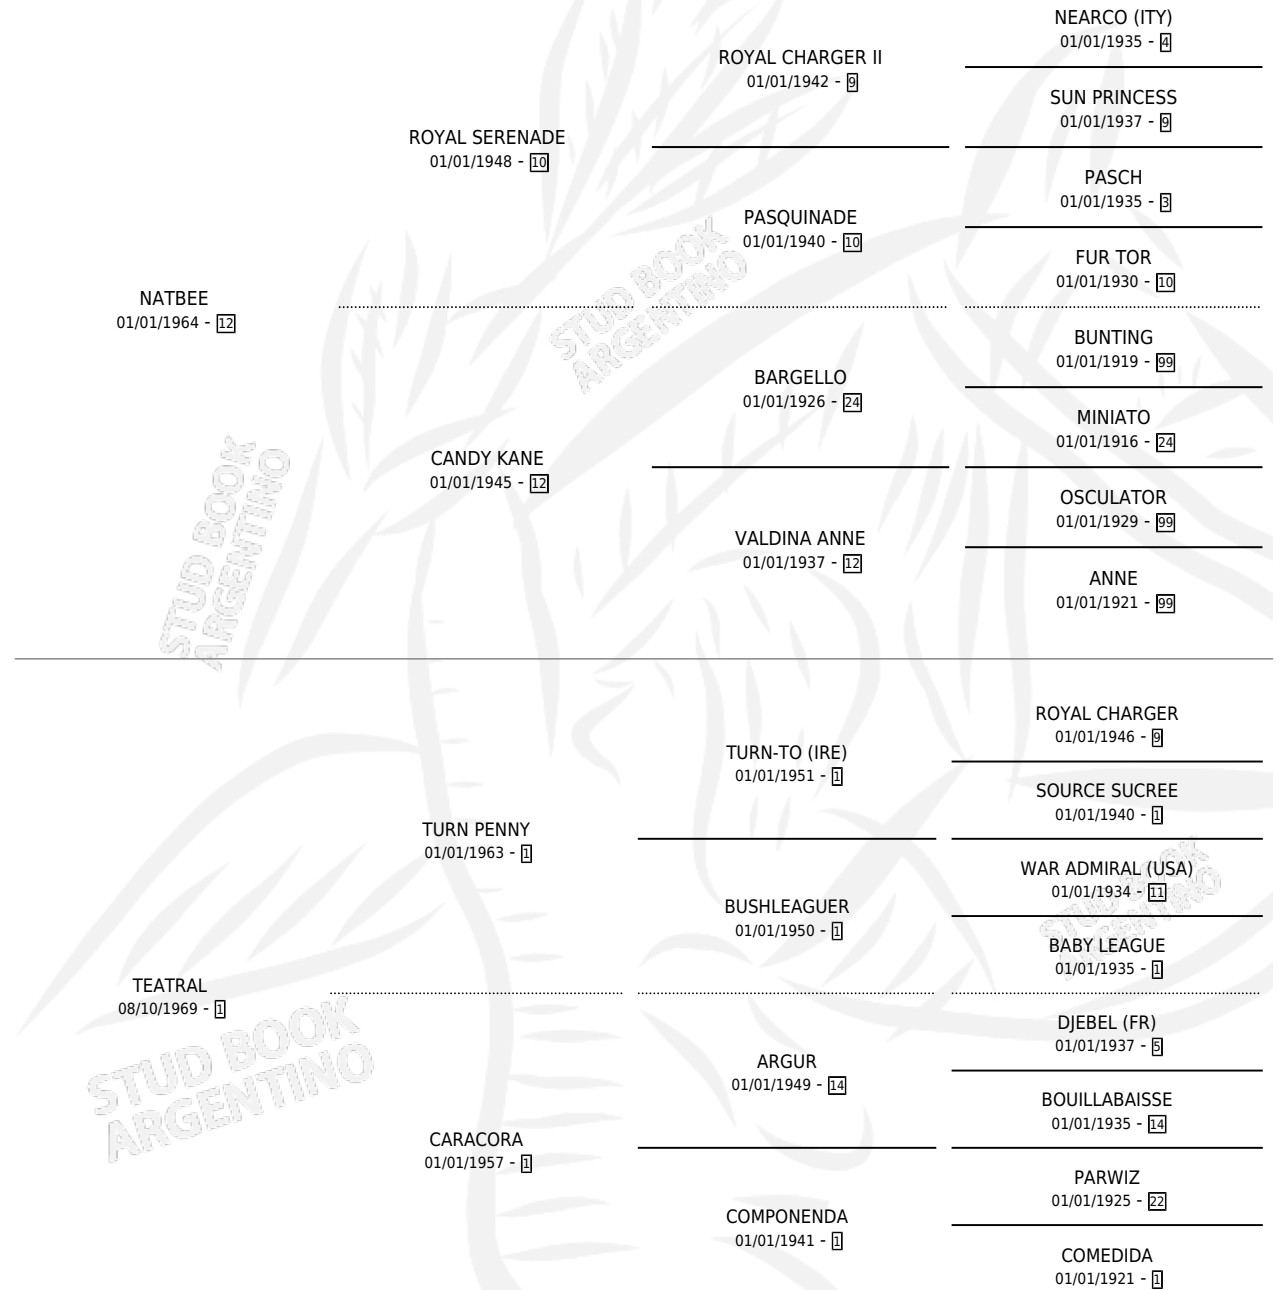

NICOLE

por NATBEE y TEATRAL por TURN PENNY

Argentina · Hembra · Zaino Doradillo · SP · 25/10/1973
Familia 1 · Volumen 28

ESTADO

TIPIFICACIÓN SANGUÍNEA	X
TIPIFICACIÓN POR ADN	X
PASAPORTE	X
IDENTIFICACIÓN POR MICROCHIP	X
REPRODUCTOR	X

Lugar de nacimiento: Campo particular

Criador: Sin dato

PEDIGREE

NICOLE

Datos oficiales del Stud Book Argentino

Documento generado el 04/05/2026

studbook.org.ar