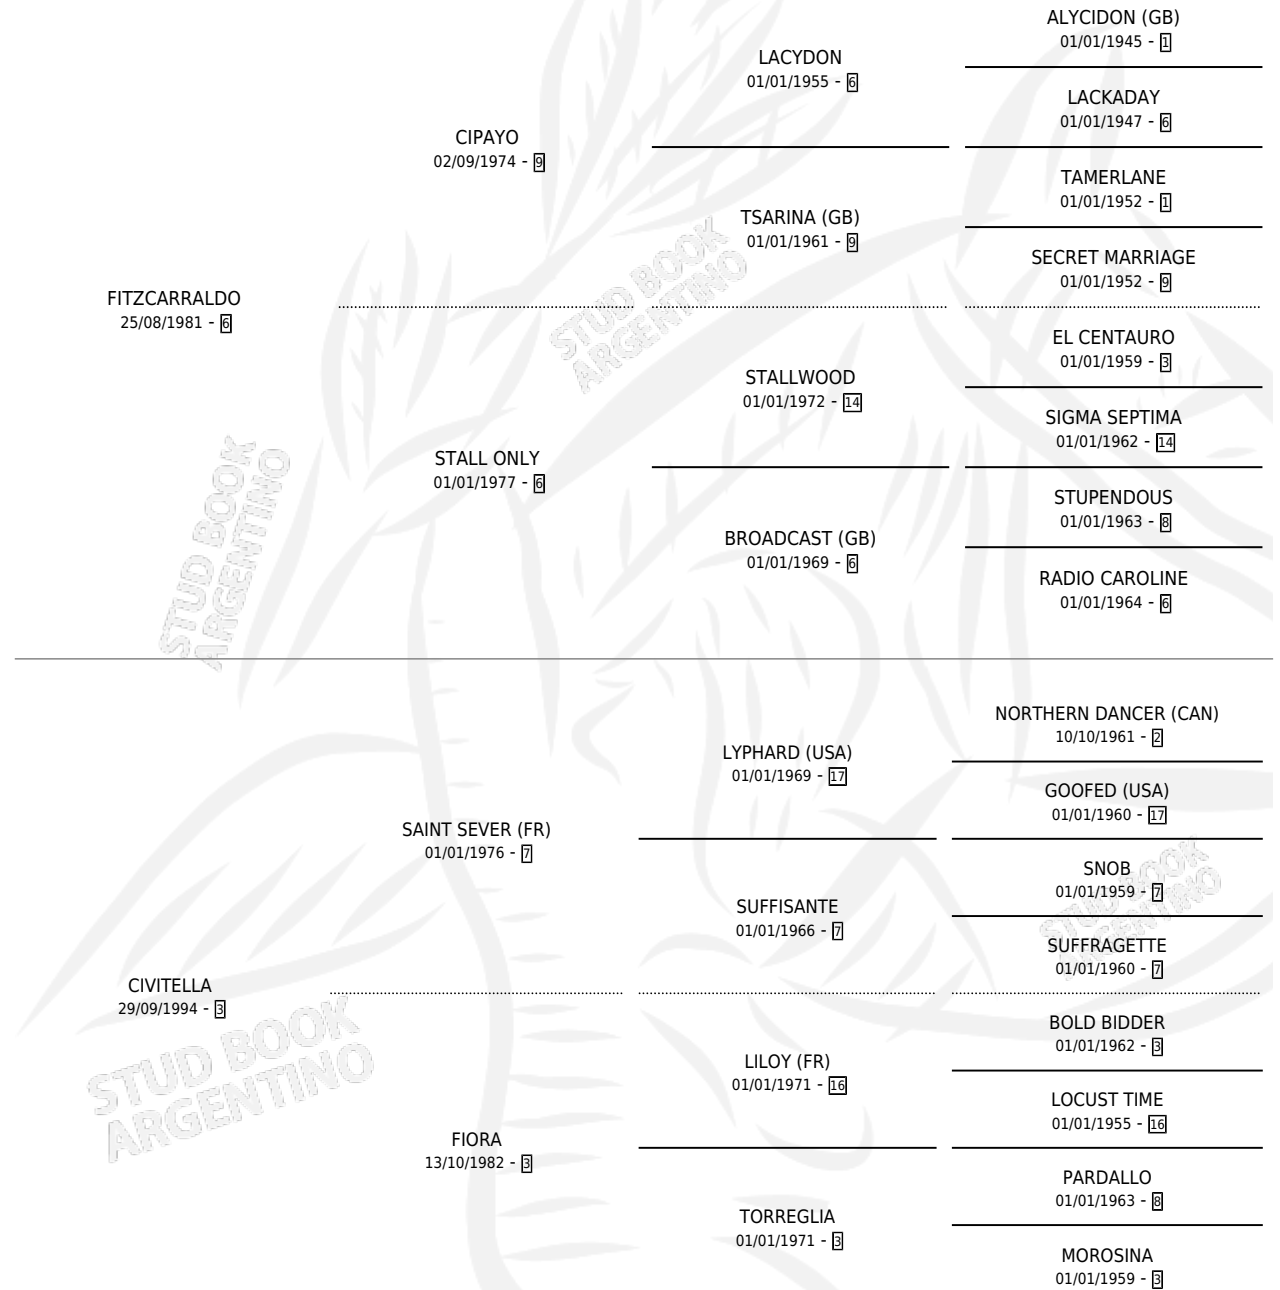

CINCINATI POPS

por FITZCARRALDO y CIVITELLA por SAINT SEVER (FR)

Argentina · Macho · Zaino Doradillo · SP · 22/07/2000
Familia 3-b · Volumen 37

ESTADO

TIPIFICACIÓN SANGUÍNEA	✓
TIPIFICACIÓN POR ADN	X
PASAPORTE	X
IDENTIFICACIÓN POR MICROCHIP	X
REPRODUCTOR	X

Lugar de nacimiento: Santa Maria De Araras

Criador: Santa Maria De Araras

PEDIGREE

CAMPAÑA

Solo carreras oficiales de Argentina

POR EDAD

EDAD	CC	1°	2°	3°	4°	5°	NP	CLC	CLG	CLCG1	CLGG1	IMPORTE	GANANCIA / CC
4 AÑOS	1	0	0	0	0	0	1	0	0	0	0	\$0	\$0
5 AÑOS	10	0	0	0	0	2	8	0	0	0	0	\$1,100	\$110
TOTALES	11	0	0	0	0	2	9	0	0	0	0	\$1,100	\$100
%		0.0%	0.0%	0.0%	0.0%	18.2%	81.8%	0.0%	0.0%	0.0%	0.0%		