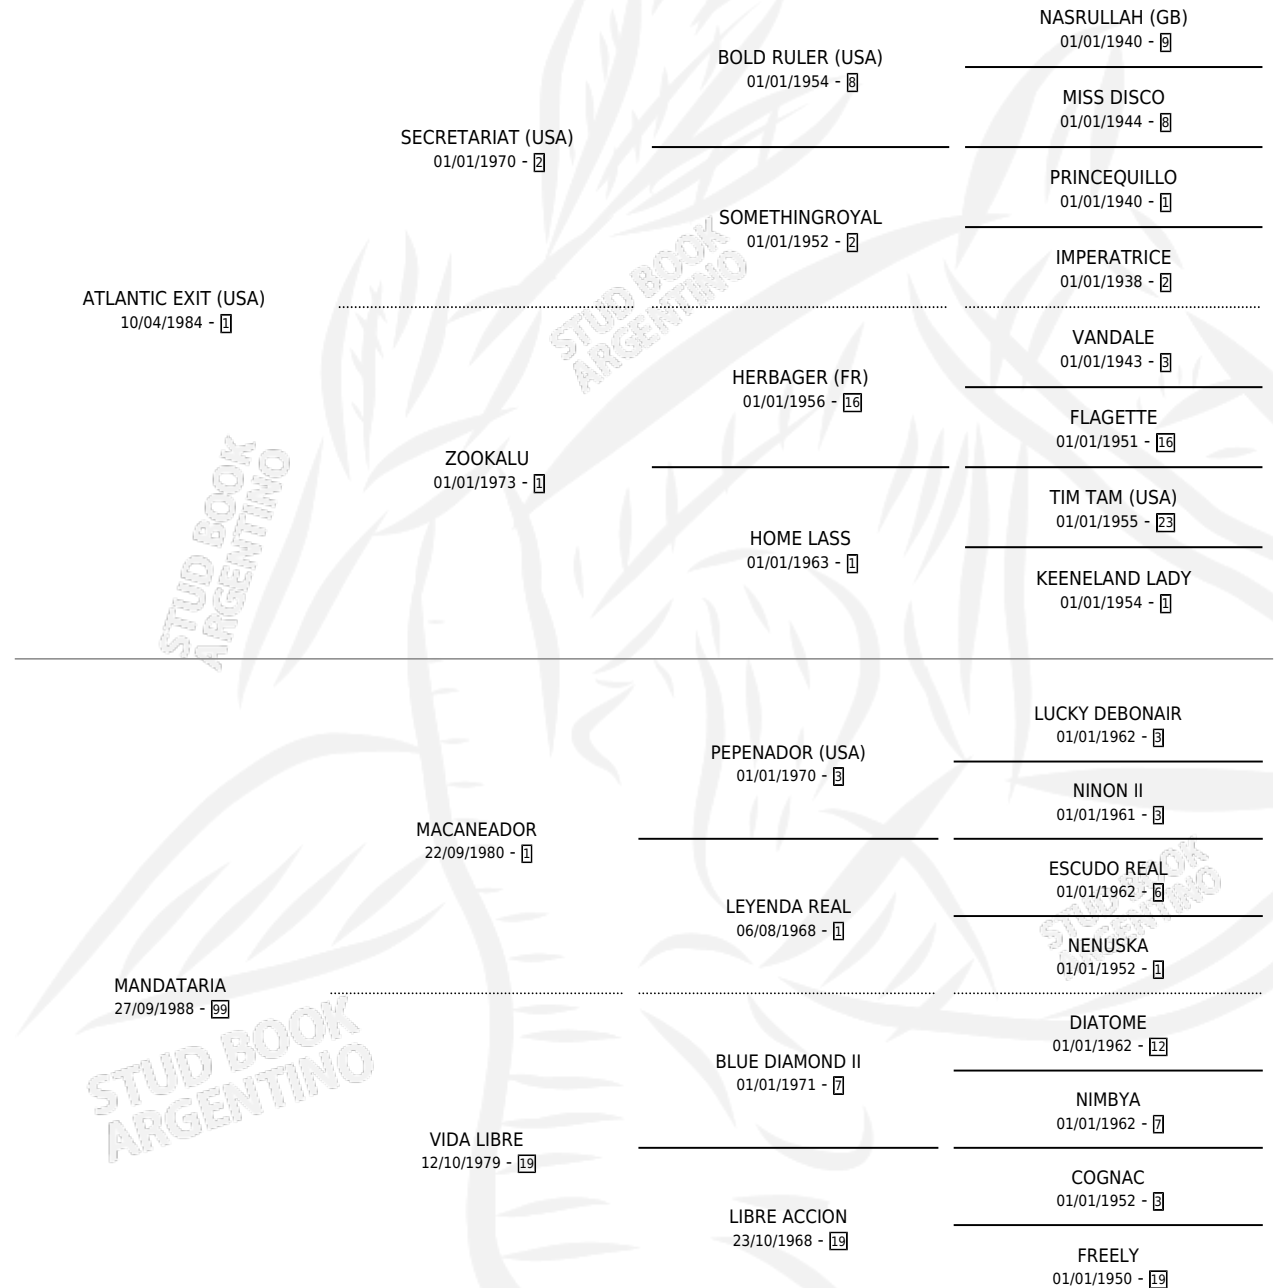

ABRIGADITA

por ATLANTIC EXIT (USA) y MANDATARIA por
MACANEADOR

Argentina · Hembra · Zaino · SP · 29/07/2000
Familia 99 · Volumen 37

ESTADO

TIPIFICACIÓN SANGUÍNEA	✓
TIPIFICACIÓN POR ADN	X
PASAPORTE	X
IDENTIFICACIÓN POR MICROCHIP	X
REPRODUCTOR	X

Lugar de nacimiento: Alborada
Criador: Alborada

PEDIGREE

ABRIGADITA

Datos oficiales del Stud Book Argentino

Documento generado el 07/05/2026

studbook.org.ar