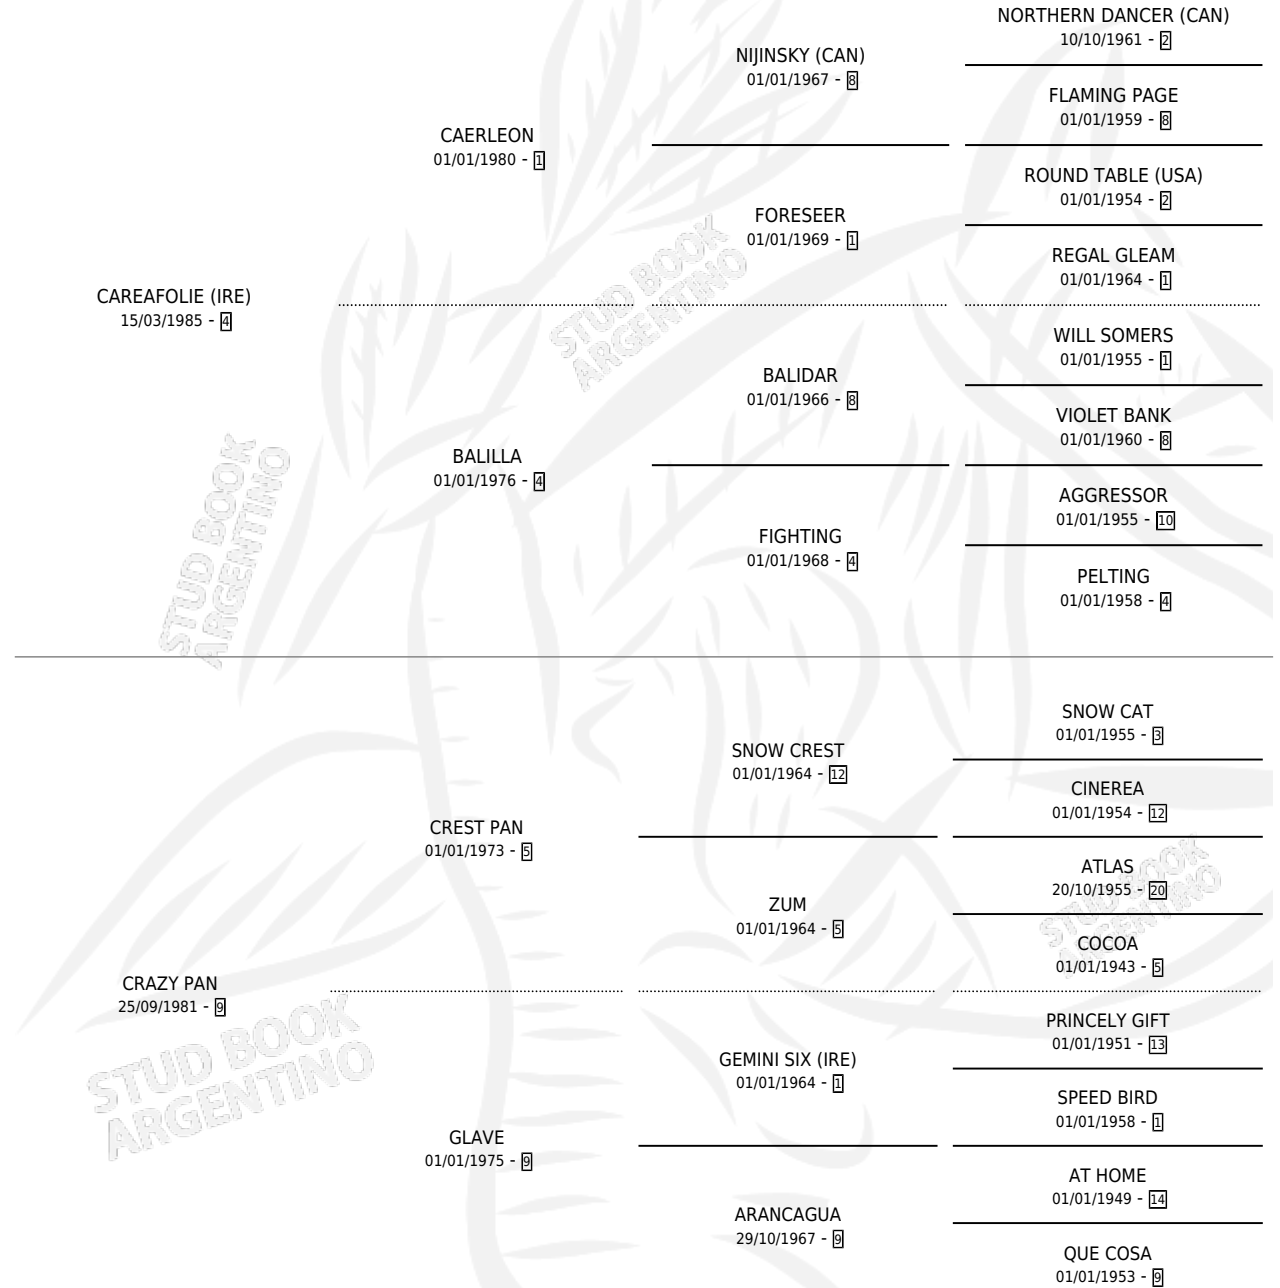

CALLADA FOLIE

por CAREAFOLIE (IRE) y CRAZY PAN por CREST PAN

Argentina · Hembra · Alazan · SP · 06/08/2000
Familia 9-h · Volumen 37

ESTADO

TIPIFICACIÓN SANGUÍNEA	✓
TIPIFICACIÓN POR ADN	X
PASAPORTE	X
IDENTIFICACIÓN POR MICROCHIP	X
REPRODUCTOR	X

Lugar de nacimiento: Alborada

Criador: Alborada

PEDIGREE

CAMPAÑA

Solo carreras oficiales de Argentina

POR EDAD

EDAD	CC	1°	2°	3°	4°	5°	NP	CLC	CLG	CLCG1	CLGG1	IMPORTE	GANANCIA / CC
2 AÑOS	1	0	0	0	0	0	1	0	0	0	0	\$0	\$0
4 AÑOS	1	0	0	0	0	0	1	0	0	0	0	\$0	\$0
TOTALES	2	0	0	0	0	0	2	0	0	0	0	\$0	\$0
%		0.0%	0.0%	0.0%	0.0%	0.0%	100%	0.0%	0.0%	0.0%	0.0%		