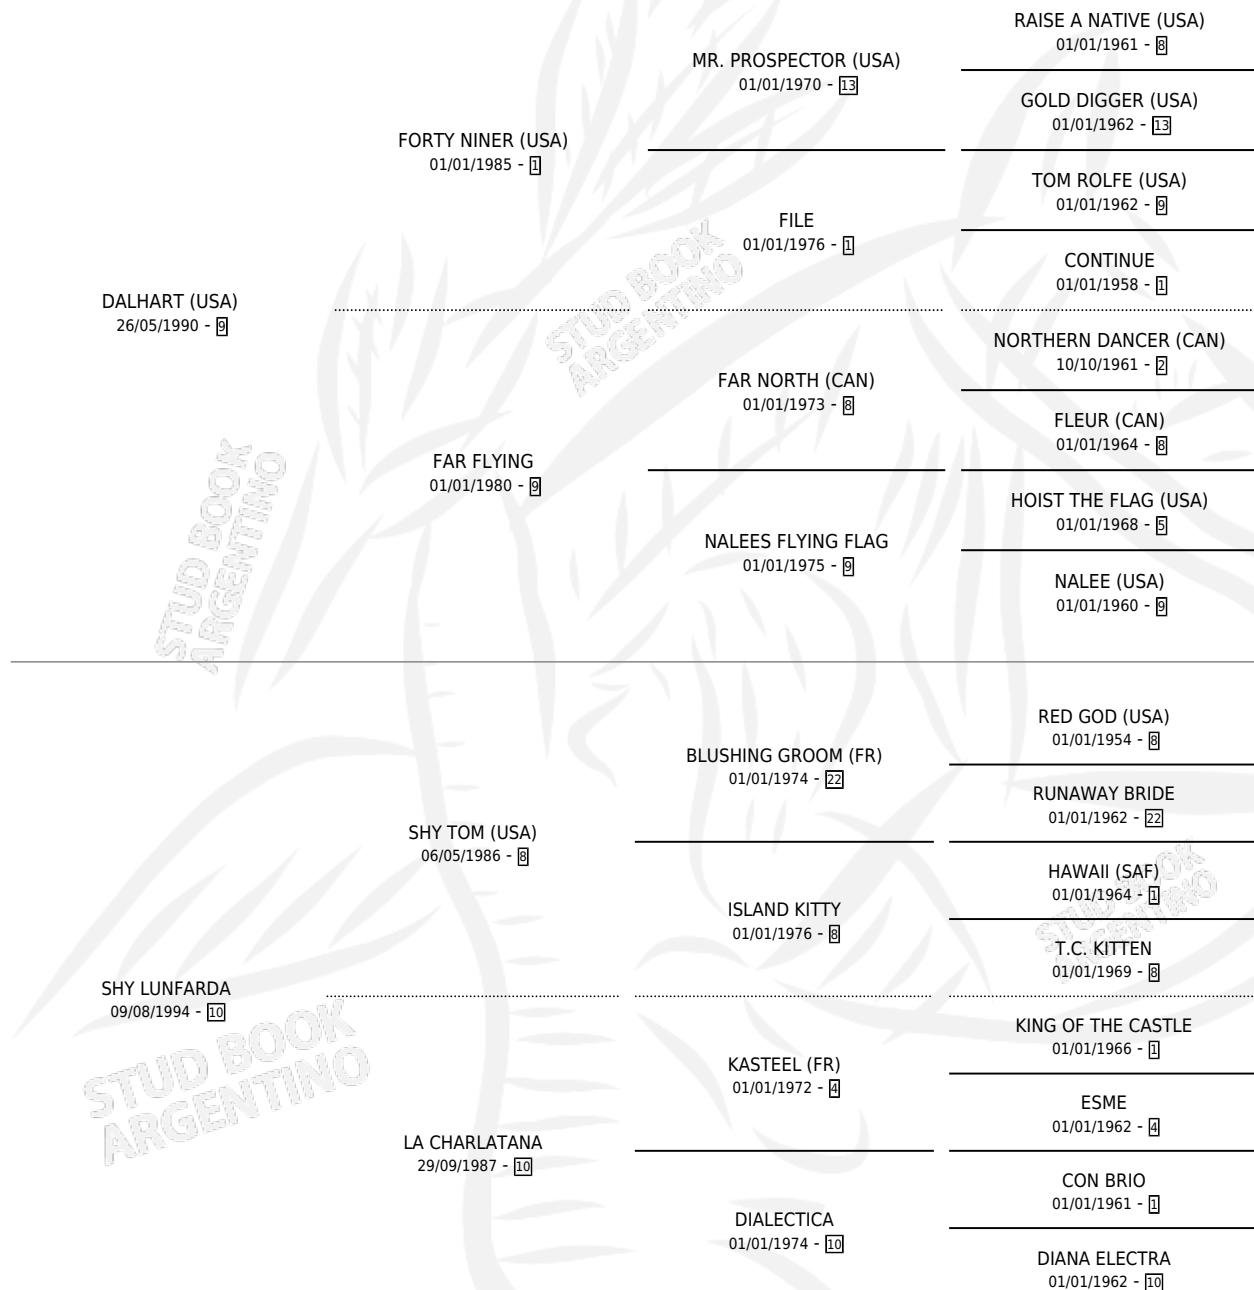

DALE LUNFA

por **DALHART (USA)** y **SHY LUNFARDA** por **SHY TOM (USA)**

Argentina · Hembra · Zaino Doradillo · SP · 23/07/2000
Familia 10-b · Volumen 37

ESTADO

TIPIFICACIÓN SANGUÍNEA	✓
TIPIFICACIÓN POR ADN	✓
PASAPORTE	X
IDENTIFICACIÓN POR MICROCHIP	X
REPRODUCTOR	✓

Lugar de nacimiento: La Biznaga

Criador: La Biznaga

~

HIJOS

	MACHOS	HEMBRAS
15 NACIERON	10	5
14 CORRIERON	9	5
11 GANARON	6	5

1 GANADORES CL	1 GANADORES GR	1 GANADORES G1
---------------------------------	---------------------------------	---------------------------------

PEDIGREE

CAMPAÑA

Solo carreras oficiales de Argentina

POR EDAD

EDAD	CC	1°	2°	3°	4°	5°	NP	CLC	CLG	CLCG1	CLGG1	IMPORTE	GANANCIA / CC
2 AÑOS	4	2	2	0	0	0	0	3	1	3	1	\$109,590	\$27,398
3 AÑOS	3	0	1	0	1	0	1	3	0	2	0	\$7,250	\$2,417
4 AÑOS	3	0	2	0	0	1	0	3	0	0	0	\$10,318	\$3,439
TOTALES	10	2	5	0	1	1	1	9	1	5	1	\$127,158	\$12,716
%		20.0%	50.0%	0.0%	10.0%	10.0%	10.0%	90.0%	11.1%	55.6%	20.0%		