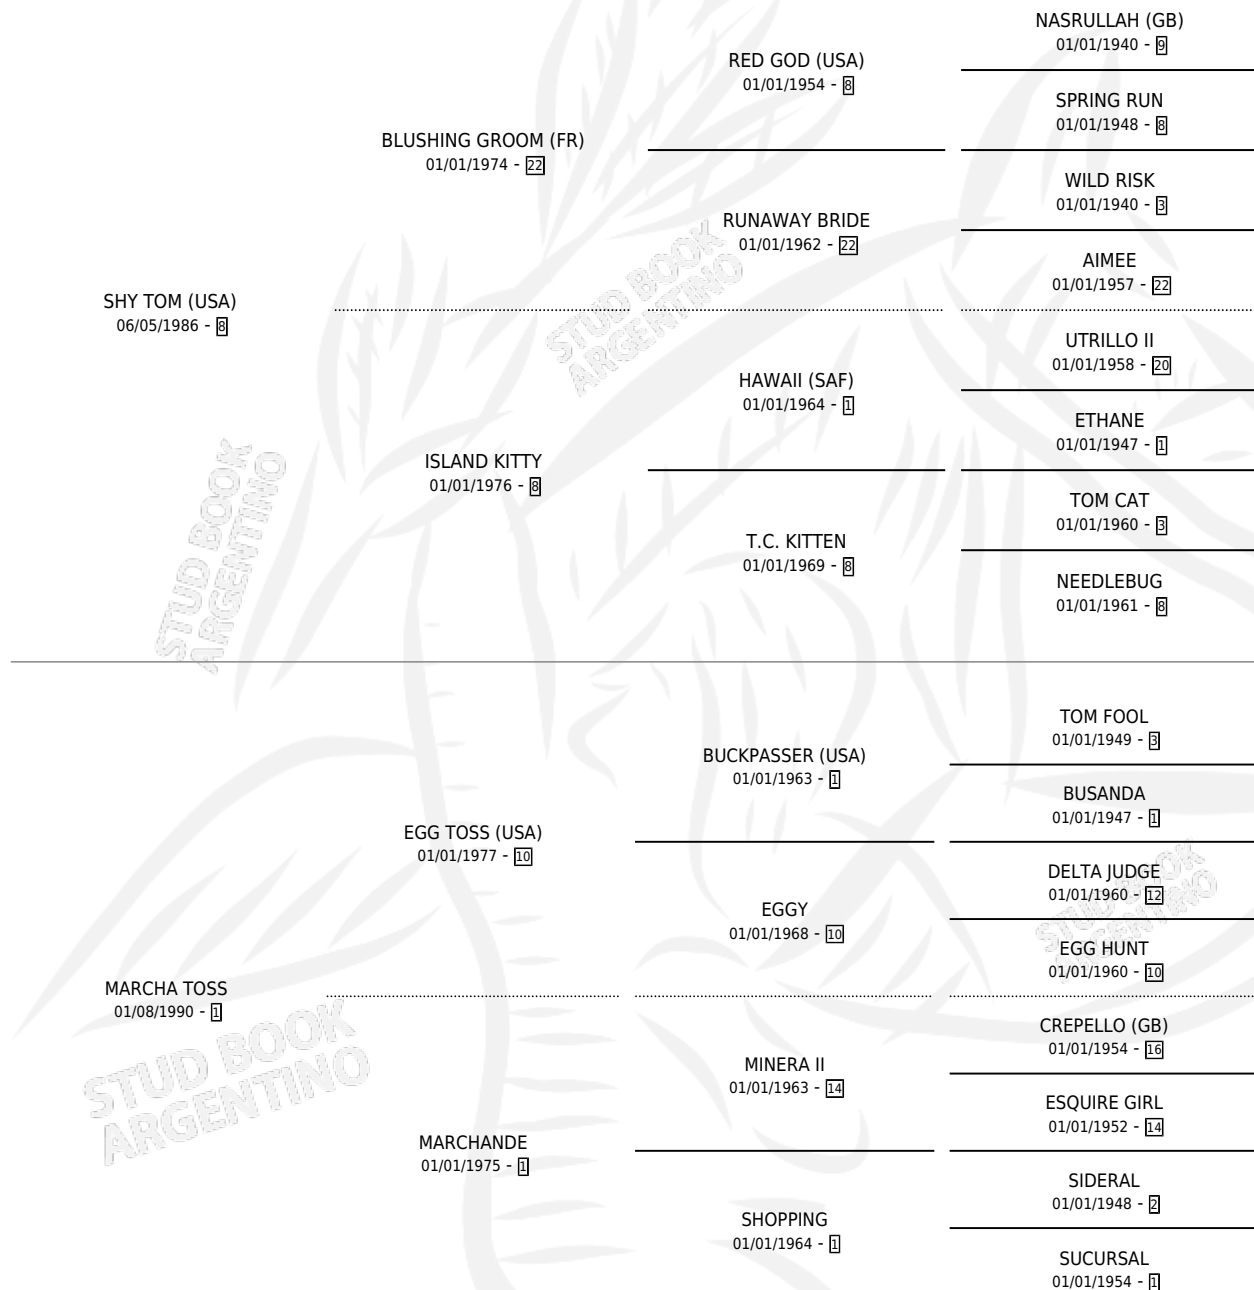

MARCHE TOM

por SHY TOM (USA) y MARCHA TOSS por EGG TOSS (USA)

Argentina · Macho · Alazan · SP · 24/07/2000
Familia 1-o · Volumen 37

ESTADO

TIPIFICACIÓN SANGUÍNEA	✓
TIPIFICACIÓN POR ADN	X
PASAPORTE	X
IDENTIFICACIÓN POR MICROCHIP	X
REPRODUCTOR	X

Lugar de nacimiento: La Biznaga

Criador: La Biznaga

PEDIGREE

CAMPAÑA

Solo carreras oficiales de Argentina

POR EDAD

EDAD	CC	1°	2°	3°	4°	5°	NP	CLC	CLG	CLCG1	CLGG1	IMPORTE	GANANCIA / CC
3 AÑOS	1	0	0	0	0	0	1	0	0	0	0	\$0	\$0
4 AÑOS	1	0	1	0	0	0	0	0	0	0	0	\$2,125	\$2,125
TOTALES	2	0	1	0	0	0	1	0	0	0	0	\$2,125	\$1,063
%		0.0%	50.0%	0.0%	0.0%	0.0%	50.0%	0.0%	0.0%	0.0%	0.0%		