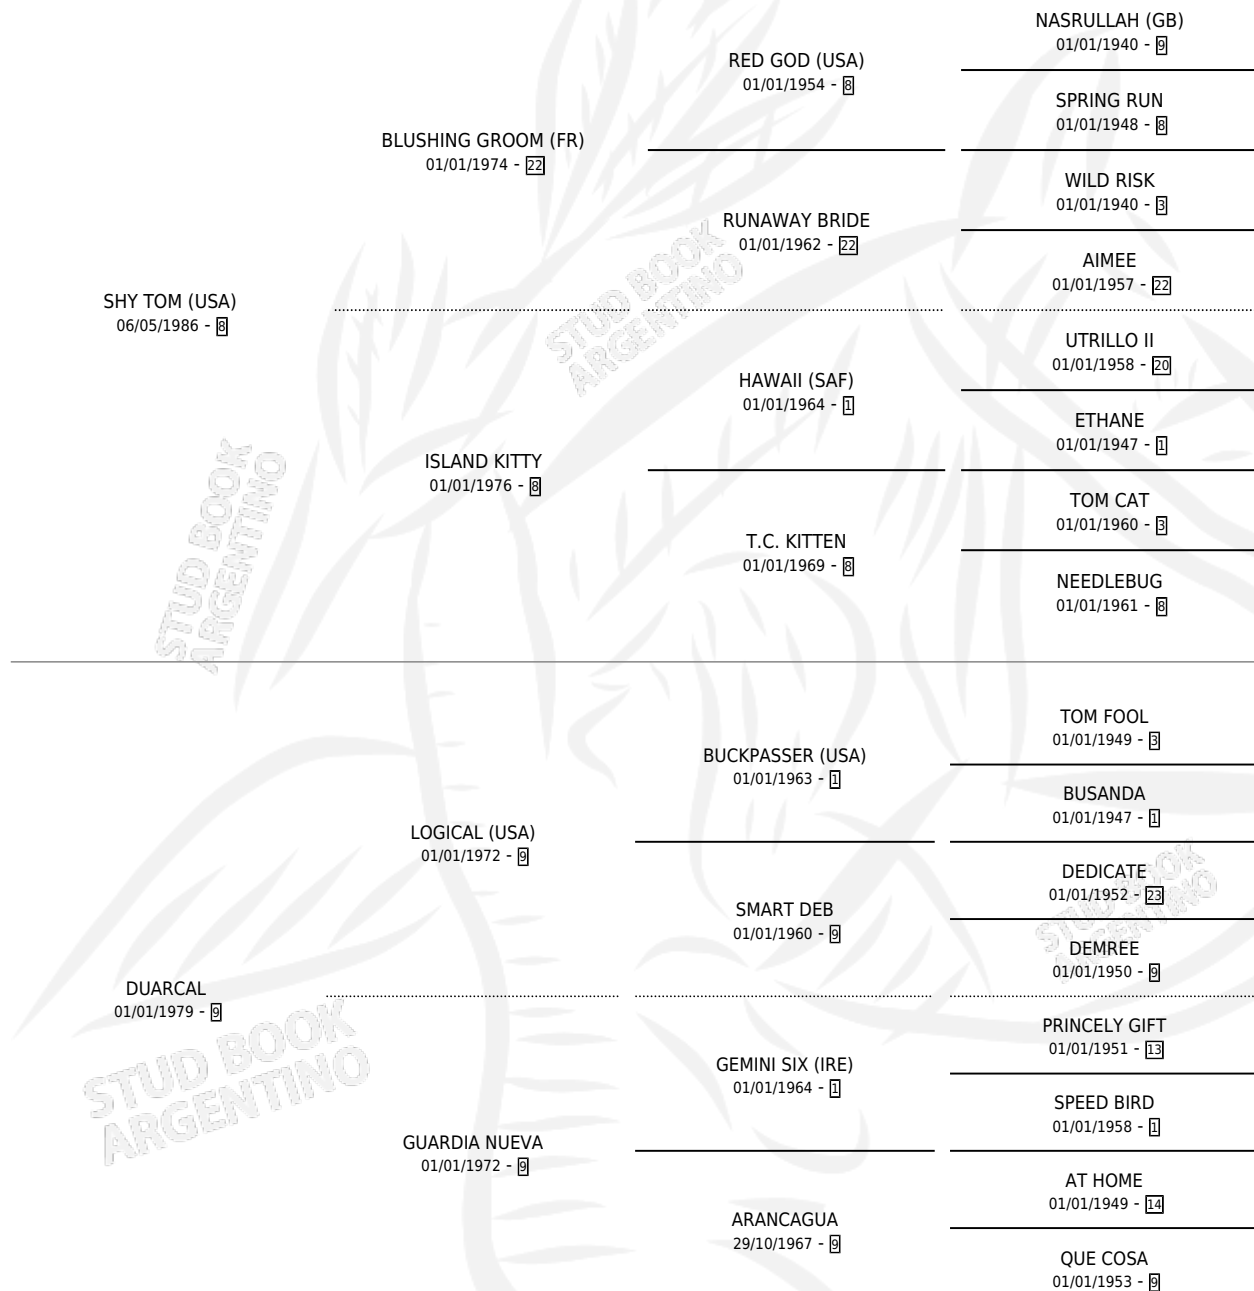

DUALIST TOM

por SHY TOM (USA) y DUARCAL por LOGICAL (USA)

Argentina · Macho · Alazan · SP · 24/07/2000
Familia 9-h · Volumen 37

ESTADO

TIPIFICACIÓN SANGUÍNEA	✓
TIPIFICACIÓN POR ADN	X
PASAPORTE	X
IDENTIFICACIÓN POR MICROCHIP	X
REPRODUCTOR	X

Lugar de nacimiento: La Biznaga

Criador: La Biznaga

PEDIGREE

EXPORTACIÓN / IMPORTACIÓN

FECHA	MOVIMIENTO	PAÍS
30/05/2002	EXPORTADO	PARAGUAY

DUALIST TOM

Datos oficiales del Stud Book Argentino

Documento generado el 02/05/2026