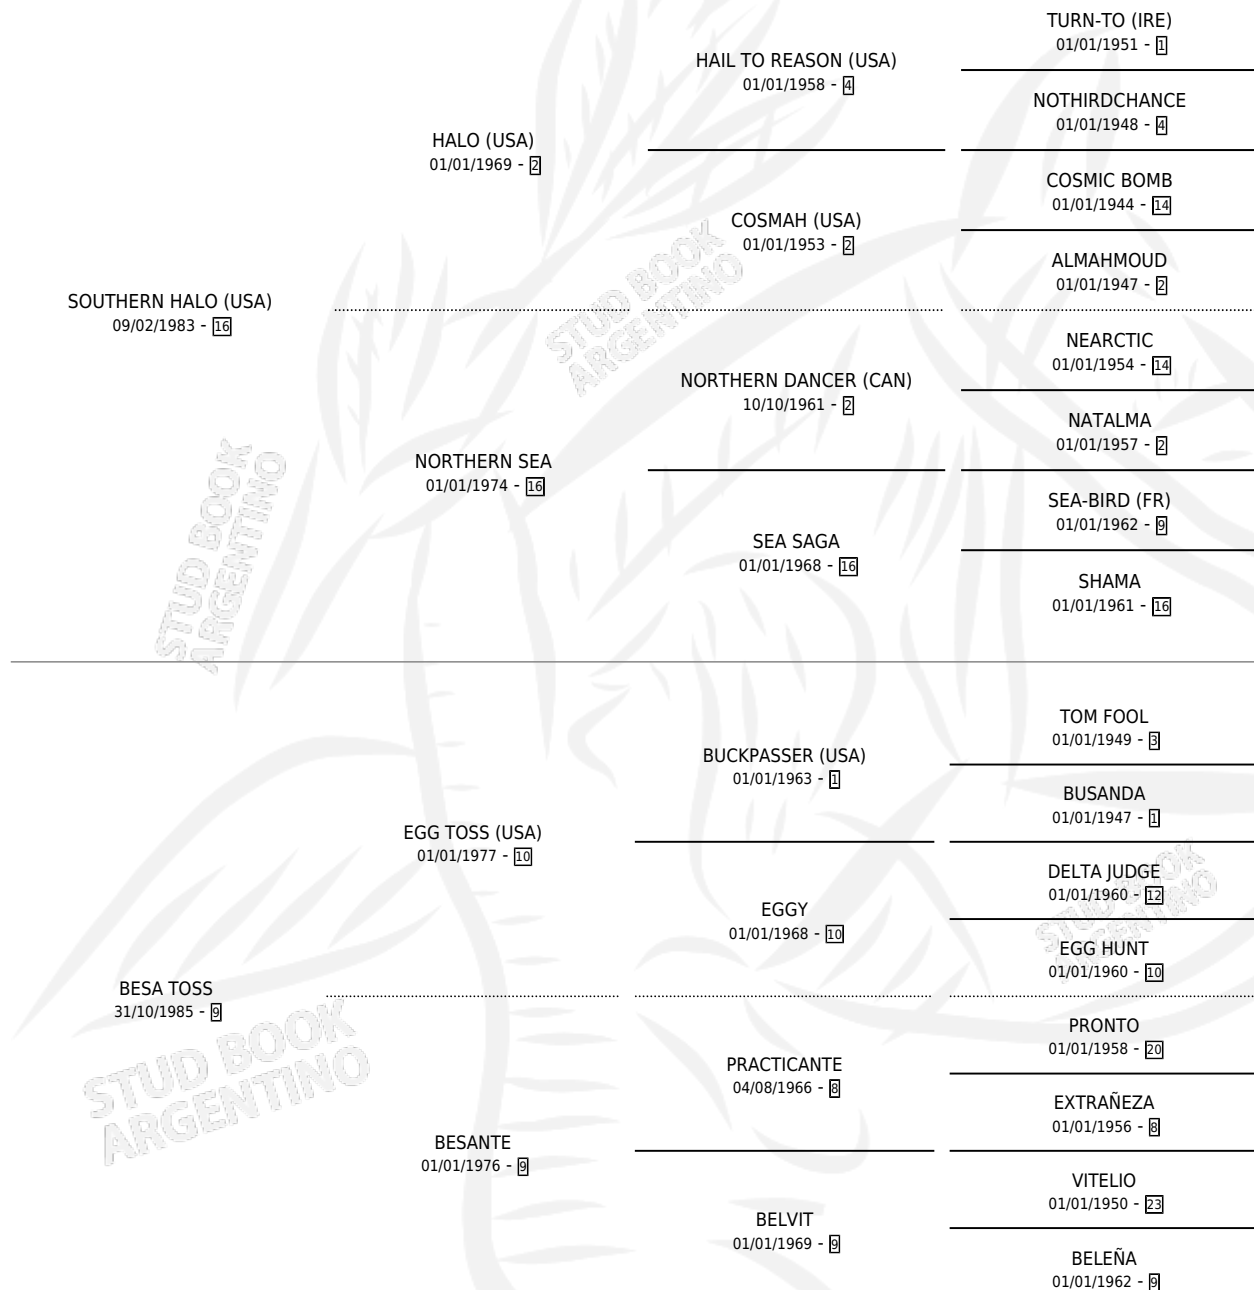

SOUTH BESA

por SOUTHERN HALO (USA) y BESA TOSS por EGG TOSS (USA)

Argentina · Hembra · Zaino Doradillo · SP · 01/08/2000
Familia 9-g · Volumen 37

ESTADO

TIPIFICACIÓN SANGUÍNEA	✓
TIPIFICACIÓN POR ADN	✓
PASAPORTE	X
IDENTIFICACIÓN POR MICROCHIP	X
REPRODUCTOR	✓

Lugar de nacimiento: La Biznaga
Criador: La Biznaga

~

HIJOS

	MACHOS	HEMBRAS
12 NACIERON	8	4
9 CORRIERON	6	3
6 GANARON	3	3

1 GANADORES CL	1 GANADORES GR	1 GANADORES G1
---------------------------------	---------------------------------	---------------------------------

PEDIGREE

CAMPAÑA

Solo carreras oficiales de Argentina

POR EDAD

EDAD	CC	1°	2°	3°	4°	5°	NP	CLC	CLG	CLCG1	CLGG1	IMPORTE	GANANCIA / CC
2 AÑOS	4	1	1	1	0	0	1	1	0	1	0	\$9,759	\$2,440
3 AÑOS	2	0	0	0	0	0	2	0	0	0	0	\$0	\$0
4 AÑOS	1	0	0	0	0	0	1	0	0	0	0	\$0	\$0
TOTALES	7	1	1	1	0	0	4	1	0	1	0	\$9,759	\$1,394
%		14.3%	14.3%	14.3%	0.0%	0.0%	57.1%	14.3%	0.0%	100%	0.0%		