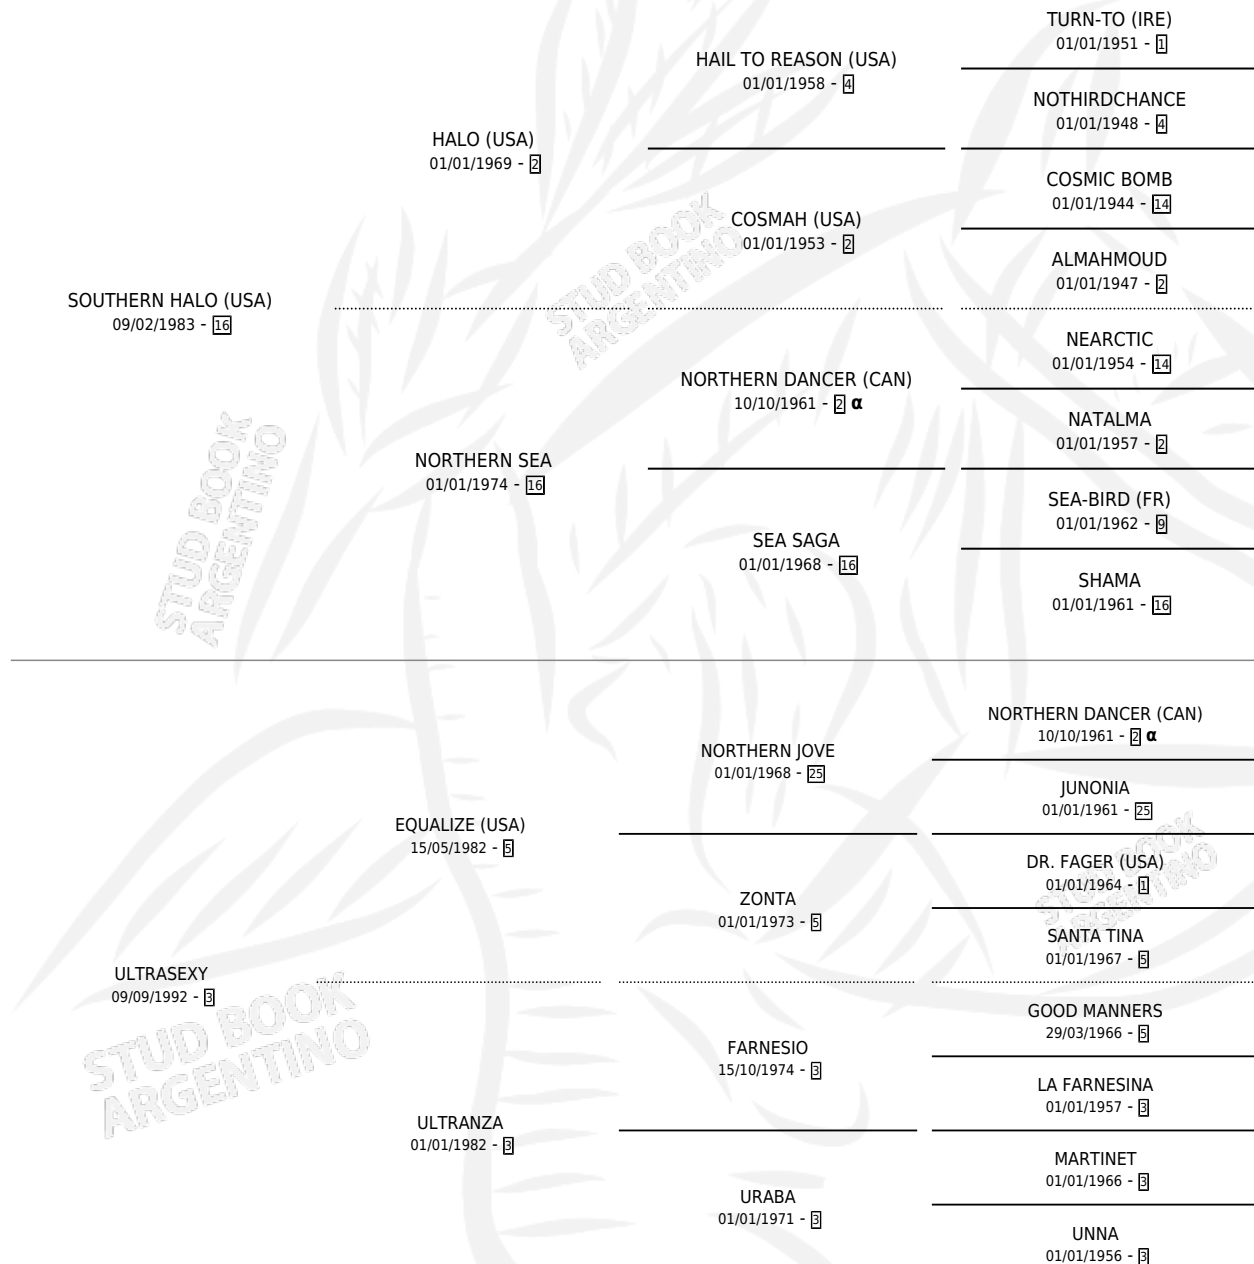

SOUTH SEXY

por SOUTHERN HALO (USA) y ULTRASEXY por EQUALIZE (USA)

Argentina · Hembra · Tordillo · SP · 01/08/2000
Familia 3-d · Volumen 37

ESTADO

TIPIFICACIÓN SANGUÍNEA	✓
TIPIFICACIÓN POR ADN	✓
PASAPORTE	X
IDENTIFICACIÓN POR MICROCHIP	X
REPRODUCTOR	✓

Lugar de nacimiento: La Biznaga
Criador: La Biznaga

~

HIJOS

	MACHOS	HEMBRAS
4 NACIERON	3	1
4 CORRIERON	3	1
3 GANARON	2	1

0 GANADORES **CL** **0** GANADORES **GR** **0** GANADORES **G1**

PEDIGREE

INBREEDING : α

CAMPAÑA

Solo carreras oficiales de Argentina

POR EDAD

EDAD	CC	1°	2°	3°	4°	5°	NP	CLC	CLG	CLCG1	CLGG1	IMPORTE	GANANCIA / CC
4 AÑOS	4	1	0	0	0	1	2	0	0	0	0	\$7,200	\$1,800
TOTALES	4	1	0	0	0	1	2	0	0	0	0	\$7,200	\$1,800
%		25.0%	0.0%	0.0%	0.0%	25.0%	50.0%	0.0%	0.0%	0.0%	0.0%		

Ganadora en Palermo - \$7,200, a los 4 años.

POR DISTANCIA

HIPODROMO	CC	1°	2°	3°	4°	5°	NP	CLC	CLG	CLCG1	CLGG1	IMPORTE
PALERMO	4	1	0	0	0	1	2	0	0	0	0	\$7,200
1000 MTS	1	0	0	0	0	0	1	0	0	0	0	\$0
1400 MTS	2	1	0	0	0	0	1	0	0	0	0	\$7,200
1200 MTS	1	0	0	0	0	1	0	0	0	0	0	\$0