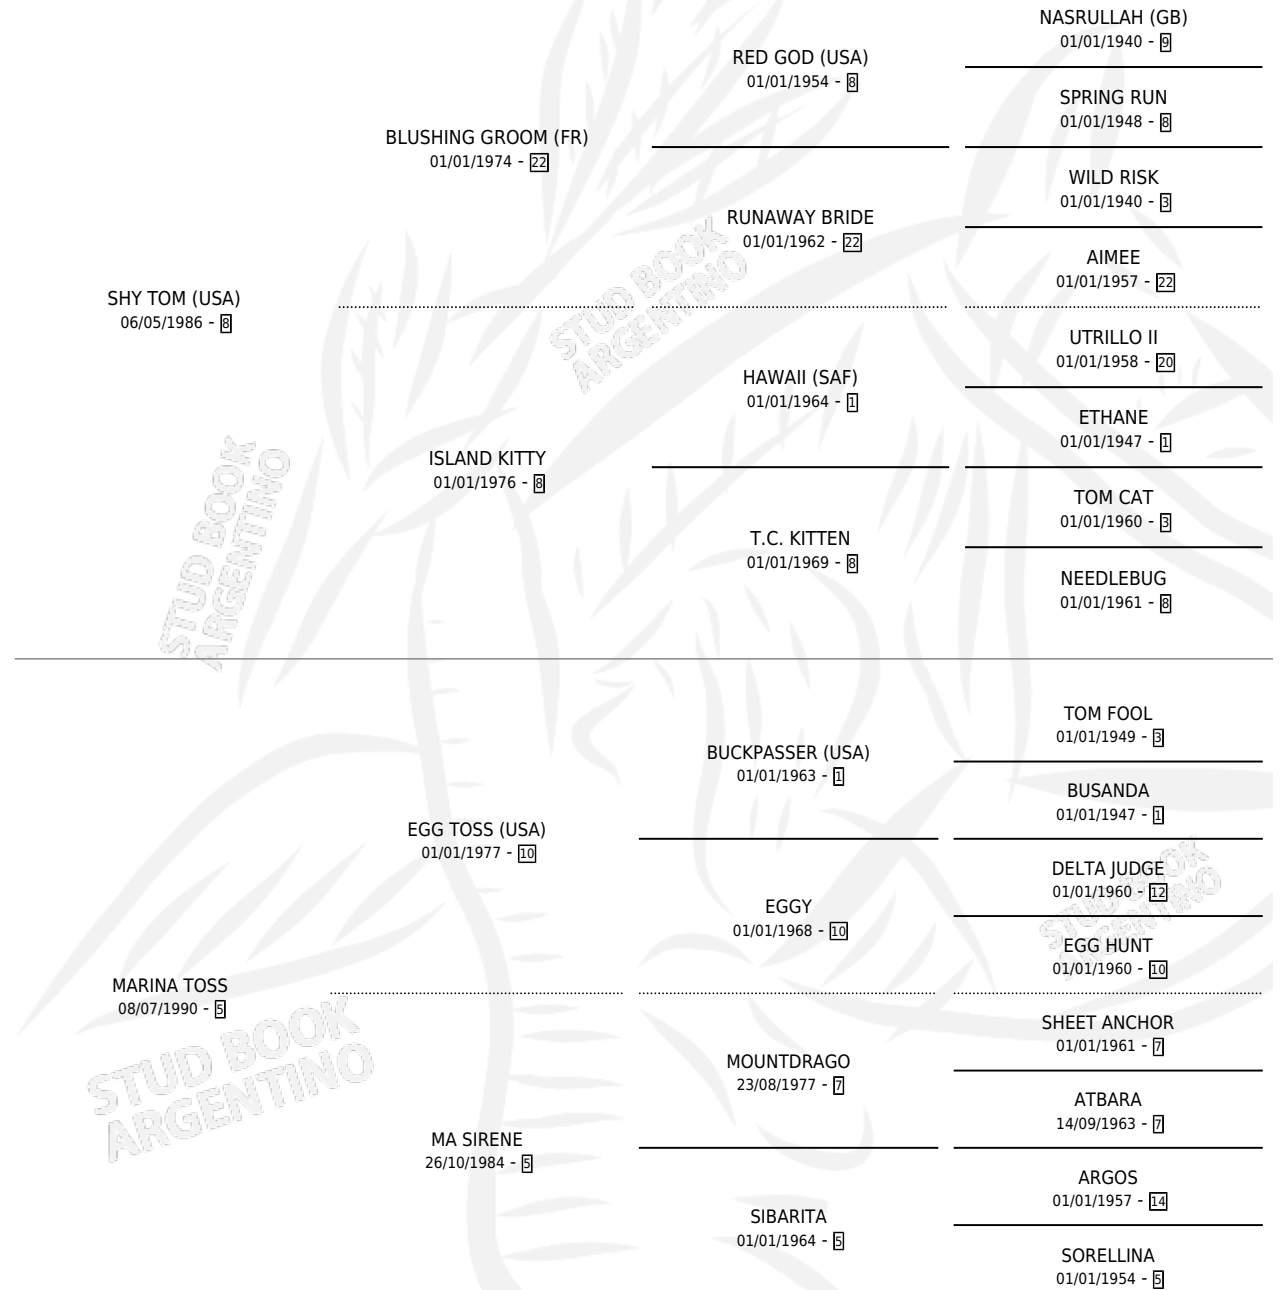

MARINERAZO TOM

por SHY TOM (USA) y MARINA TOSS por EGG TOSS (USA)

Argentina · Macho · Alazan · SP · 28/07/2000
Familia 5-g · Volumen 37

ESTADO

TIPIFICACIÓN SANGUÍNEA	✓
TIPIFICACIÓN POR ADN	X
PASAPORTE	X
IDENTIFICACIÓN POR MICROCHIP	X
REPRODUCTOR	X

Lugar de nacimiento: La Biznaga

Criador: La Biznaga

PEDIGREE

CAMPAÑA

Solo carreras oficiales de Argentina

POR EDAD

EDAD	CC	1°	2°	3°	4°	5°	NP	CLC	CLG	CLCG1	CLGG1	IMPORTE	GANANCIA / CC
3 AÑOS	4	0	1	1	1	1	0	0	0	0	0	\$4,826	\$1,207
6 AÑOS	1	0	0	0	0	0	1	0	0	0	0	\$0	\$0
TOTALES	5	0	1	1	1	1	1	0	0	0	0	\$4,826	\$965
%		0.0%	20.0%	20.0%	20.0%	20.0%	20.0%	0.0%	0.0%	0.0%	0.0%		