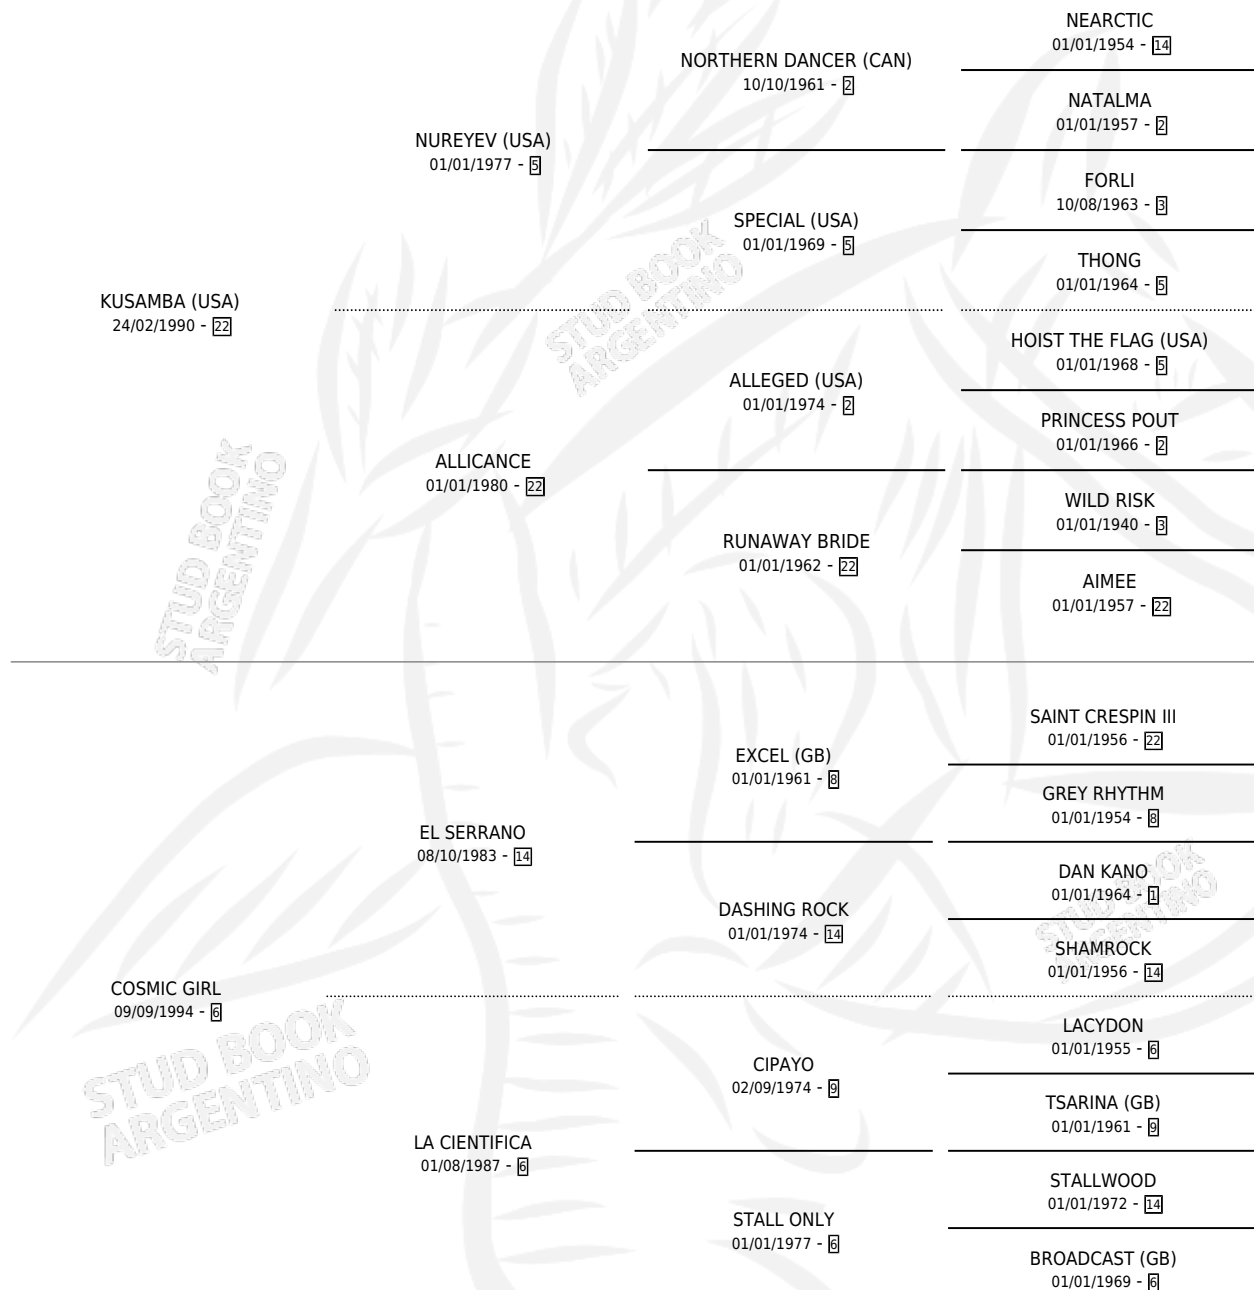

COSMICO KU

por KUSAMBA (USA) y COSMIC GIRL por EL SERRANO

Argentina · Macho · Alazan · SP · 01/08/2000
Familia 6-e · Volumen 37

ESTADO

| | |
|------------------------------|---|
| TIPIFICACIÓN SANGUÍNEA | X |
| TIPIFICACIÓN POR ADN | X |
| PASAPORTE | X |
| IDENTIFICACIÓN POR MICROCHIP | X |
| REPRODUCTOR | X |

Lugar de nacimiento: Divisadero

Criador: Sin dato

PEDIGREE

COSMICO KU

Datos oficiales del Stud Book Argentino

Documento generado el 12/06/2026

studbook.org.ar