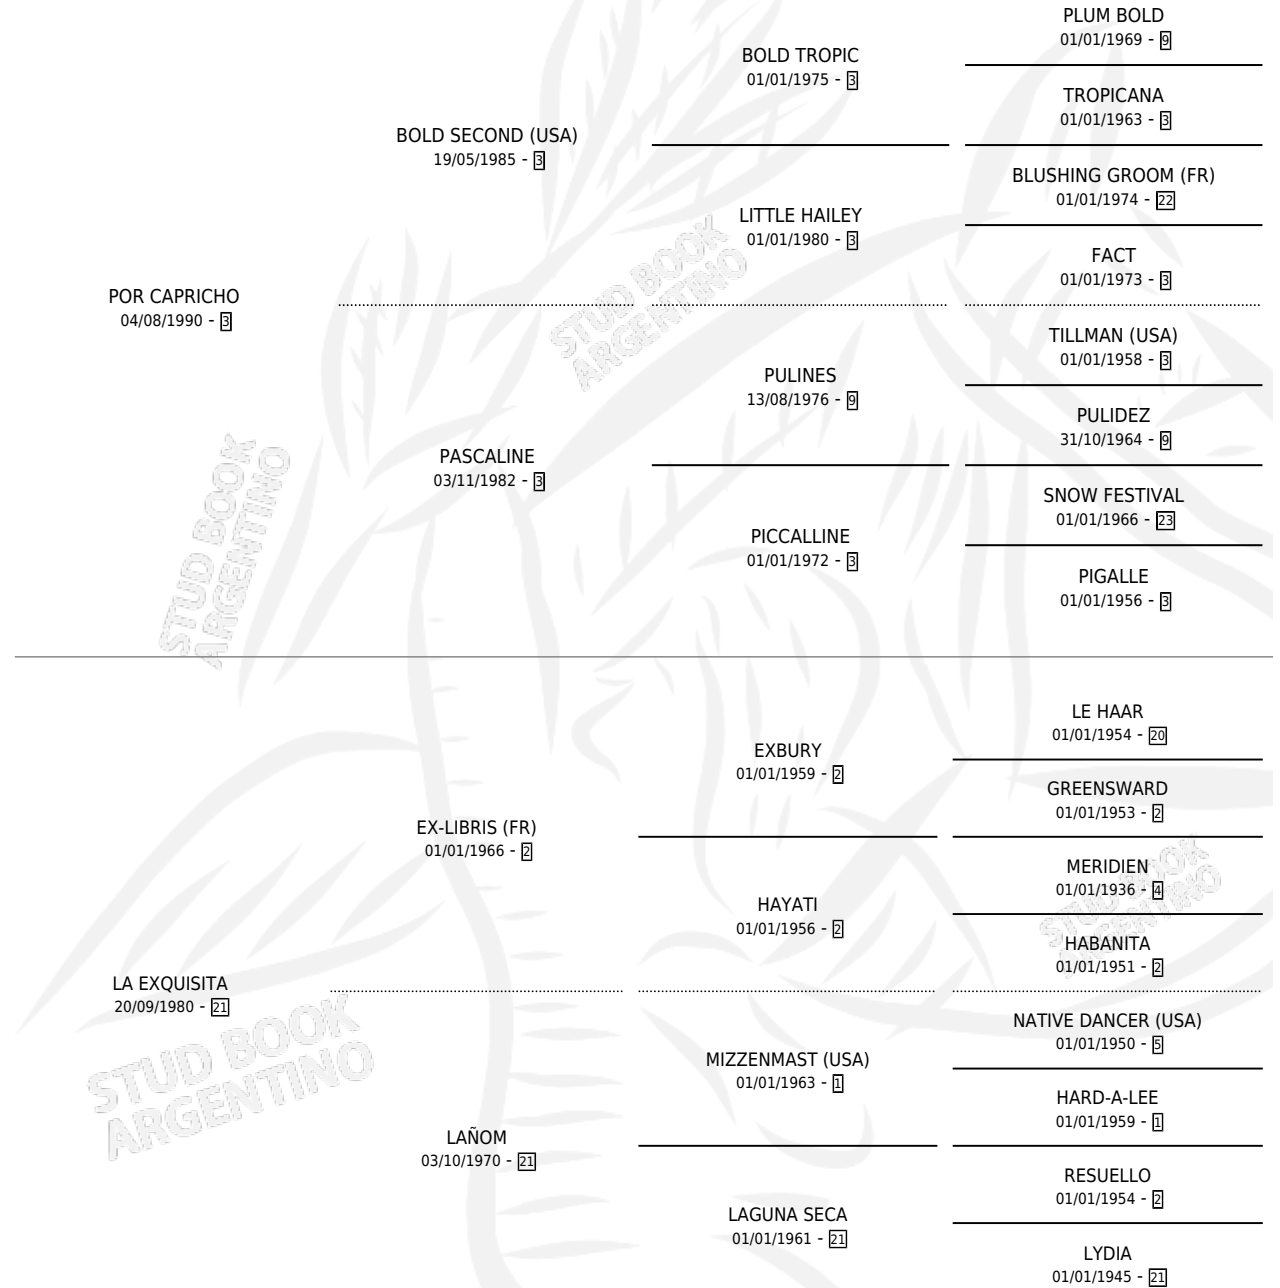

EXPLICITO

por **POR CAPRICHIO** y **LA EXQUISITA** por **EX-LIBRIS (FR)**

Argentina · Macho · Alazan · SP · 12/07/2000
Familia 21-a · Volumen 37

ESTADO

TIPIFICACIÓN SANGUÍNEA	✓
TIPIFICACIÓN POR ADN	X
PASAPORTE	X
IDENTIFICACIÓN POR MICROCHIP	X
REPRODUCTOR	X

Lugar de nacimiento: La Rubeta

Criador: La Rubeta

PEDIGREE

CAMPAÑA

Solo carreras oficiales de Argentina

POR EDAD

EDAD	CC	1°	2°	3°	4°	5°	NP	CLC	CLG	CLCG1	CLGG1	IMPORTE	GANANCIA / CC
3 AÑOS	4	0	2	1	0	0	1	0	0	0	0	\$6,144	\$1,536
4 AÑOS	8	2	1	0	0	1	4	0	0	0	0	\$18,625	\$2,328
5 AÑOS	14	2	2	1	6	1	2	0	0	0	0	\$24,320	\$1,737
TOTALES	26	4	5	2	6	2	7	0	0	0	0	\$49,089	\$1,888
%		15.4%	19.2%	7.7%	23.1%	7.7%	26.9%	0.0%	0.0%	0.0%	0.0%		

Ganador de 4 carreras en San Isidro y La Plata - \$49,089, a los 4 y 5 años.

POR DISTANCIA

HIPODROMO	CC	1°	2°	3°	4°	5°	NP	CLC	CLG	CLCG1	CLGG1	IMPORTE
LA PLATA	8	2	1	1	1	1	2	0	0	0	0	\$18,160
1300 MTS	3	1	0	1	0	0	1	0	0	0	0	\$8,236
1200 MTS	4	1	0	0	1	1	1	0	0	0	0	\$7,794
1100 MTS	1	0	1	0	0	0	0	0	0	0	0	\$2,130
PALERMO	10	0	3	1	3	0	3	0	0	0	0	\$10,506
1300 MTS	1	0	0	0	1	0	0	0	0	0	0	\$1,000
1200 MTS	8	0	3	1	2	0	2	0	0	0	0	\$9,506
1400 MTS	1	0	0	0	0	0	1	0	0	0	0	\$0
SAN ISIDRO	8	2	1	0	2	1	2	0	0	0	0	\$20,423
1200 MTS	7	2	1	0	2	0	2	0	0	0	0	\$20,423
1400 MTS	1	0	0	0	0	1	0	0	0	0	0	\$0