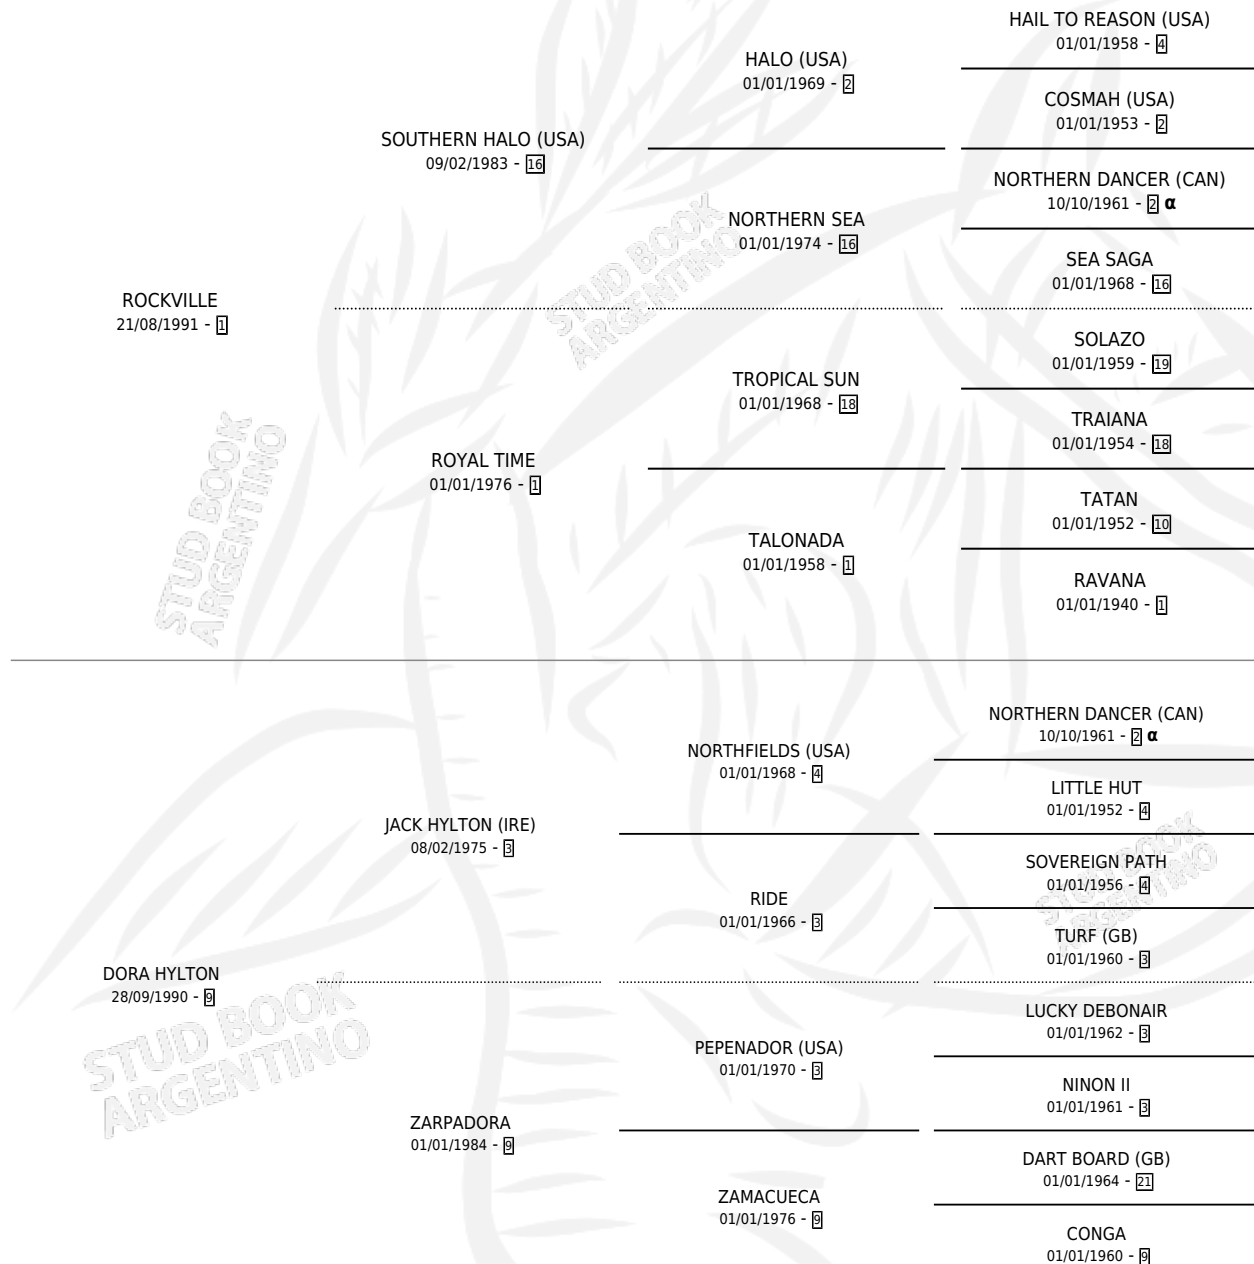

PLAYADITO ROCK

por ROCKVILLE y DORA HYLTON por JACK HYLTON (IRE)

Argentina · Macho · Alazan Tostado · SP · 18/08/2000
Familia 9-g · Volumen 37

ESTADO

TIPIFICACIÓN SANGUÍNEA	✓
TIPIFICACIÓN POR ADN	X
PASAPORTE	X
IDENTIFICACIÓN POR MICROCHIP	X
REPRODUCTOR	X

Lugar de nacimiento: Gran Amigo

Criador: Gran Amigo

PEDIGREE

INBREEDING : α

CAMPAÑA

Solo carreras oficiales de Argentina

POR EDAD

EDAD	CC	1°	2°	3°	4°	5°	NP	CLC	CLG	CLCG1	CLGG1	IMPORTE	GANANCIA / CC
3 AÑOS	9	0	0	0	2	2	5	0	0	0	0	\$1,280	\$142
4 AÑOS	7	1	1	1	0	0	4	0	0	0	0	\$8,580	\$1,226
TOTALES	16	1	1	1	2	2	9	0	0	0	0	\$9,860	\$616
%		6.3%	6.3%	6.3%	12.5%	12.5%	56.3%	0.0%	0.0%	0.0%	0.0%		

Ganador en La Plata - \$9,860, a los 4 años.

POR DISTANCIA

HIPODROMO	CC	1°	2°	3°	4°	5°	NP	CLC	CLG	CLCG1	CLGG1	IMPORTE
LA PLATA	14	1	1	1	2	1	8	0	0	0	0	\$9,860
1200 MTS	4	1	0	0	1	0	2	0	0	0	0	\$6,980
1400 MTS	3	0	0	0	0	0	3	0	0	0	0	\$0
1000 MTS	4	0	1	1	0	0	2	0	0	0	0	\$2,080
1100 MTS	2	0	0	0	1	0	1	0	0	0	0	\$480
1300 MTS	1	0	0	0	0	1	0	0	0	0	0	\$320
PALERMO	2	0	0	0	0	1	1	0	0	0	0	\$0
1200 MTS	1	0	0	0	0	1	0	0	0	0	0	\$0
1000 MTS	1	0	0	0	0	0	1	0	0	0	0	\$0