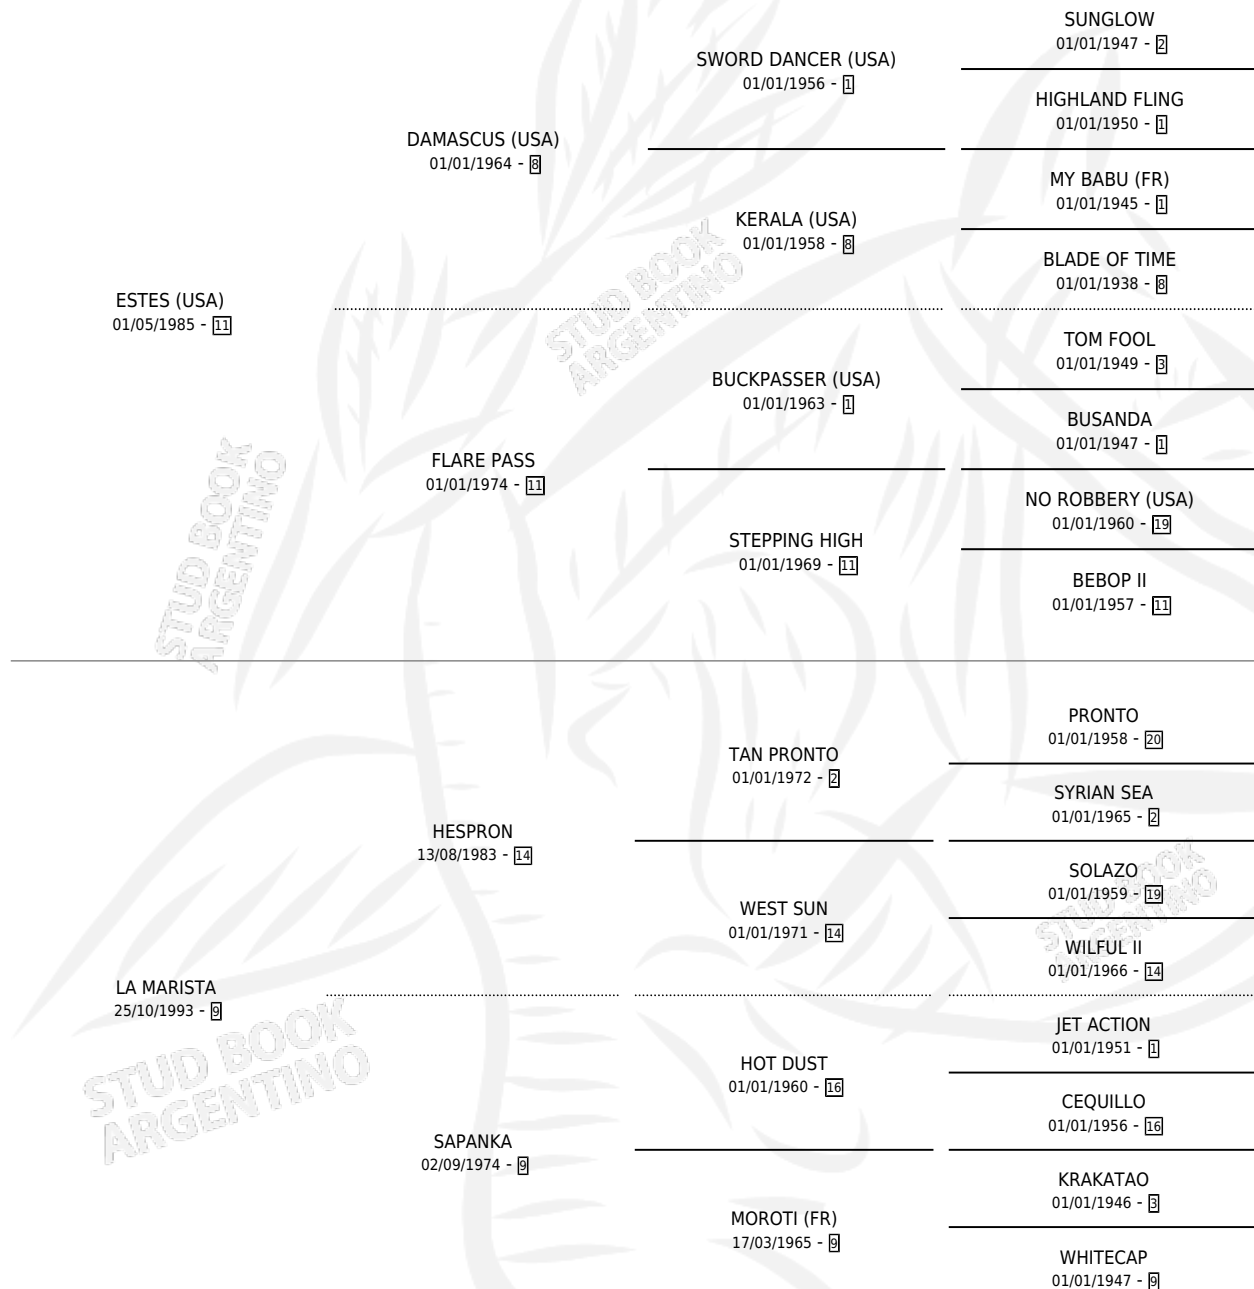

ESTES BUENA

por ESTES (USA) y LA MARISTA por HESPRON

Argentina · Hembra · Zaino · SP · 08/08/2000
Familia 9-c · Volumen 37

ESTADO

TIPIFICACIÓN SANGUÍNEA	✓
TIPIFICACIÓN POR ADN	X
PASAPORTE	X
IDENTIFICACIÓN POR MICROCHIP	X
REPRODUCTOR	X

Lugar de nacimiento: Cabo Alarcon

Criador: Alvarez Simar Fernando

PEDIGREE

CAMPAÑA

Solo carreras oficiales de Argentina

POR EDAD

EDAD	CC	1°	2°	3°	4°	5°	NP	CLC	CLG	CLCG1	CLGG1	IMPORTE	GANANCIA / CC
2 AÑOS	3	0	0	0	1	0	2	0	0	0	0	\$450	\$150
3 AÑOS	1	0	0	0	0	0	1	0	0	0	0	\$0	\$0
TOTALES	4	0	0	0	1	0	3	0	0	0	0	\$450	\$113
%		0.0%	0.0%	0.0%	25.0%	0.0%	75.0%	0.0%	0.0%	0.0%	0.0%		

CARRERAS

FECHA	E	HIP. N°	O	DIST.	PREMIO	CAT.	PISTA	JOCKEY	CABALLERIZA CUIDADOR	POS.	IMPORTE	PAGO	
12/08/2003	3	LPA	4	8	1000	KISMARTON (1995)	ALW	ARENA	RODRIGUEZ ALEJANDRO OSVALDO	EL IMPERIO (LP) ALVAREZ SIMAR ALBERTO	11	\$0	50.30
30/01/2003	2	LPA	6	6	1000	BARLUCEA (1994)	ALW	ARENA	RODRIGUEZ ALEJANDRO OSVALDO	EL IMPERIO (LP) ALVAREZ SIMAR ALBERTO	8	\$0	33.85
16/01/2003	2	LPA	1	6	1000	ALLA SCALA (1995)	ALW	ARENA	RODRIGUEZ ALEJANDRO OSVALDO	EL IMPERIO (LP) ALVAREZ SIMAR ALBERTO	4	\$450	5.00
15/12/2002	2	LPA	5	7	800	PRECOCES 2000 (E)	ALW	ARENA	CORREA DE MELO MARIO AMERICO	EL IMPERIO (LP) ALVAREZ SIMAR ALBERTO	6	\$0	24.70