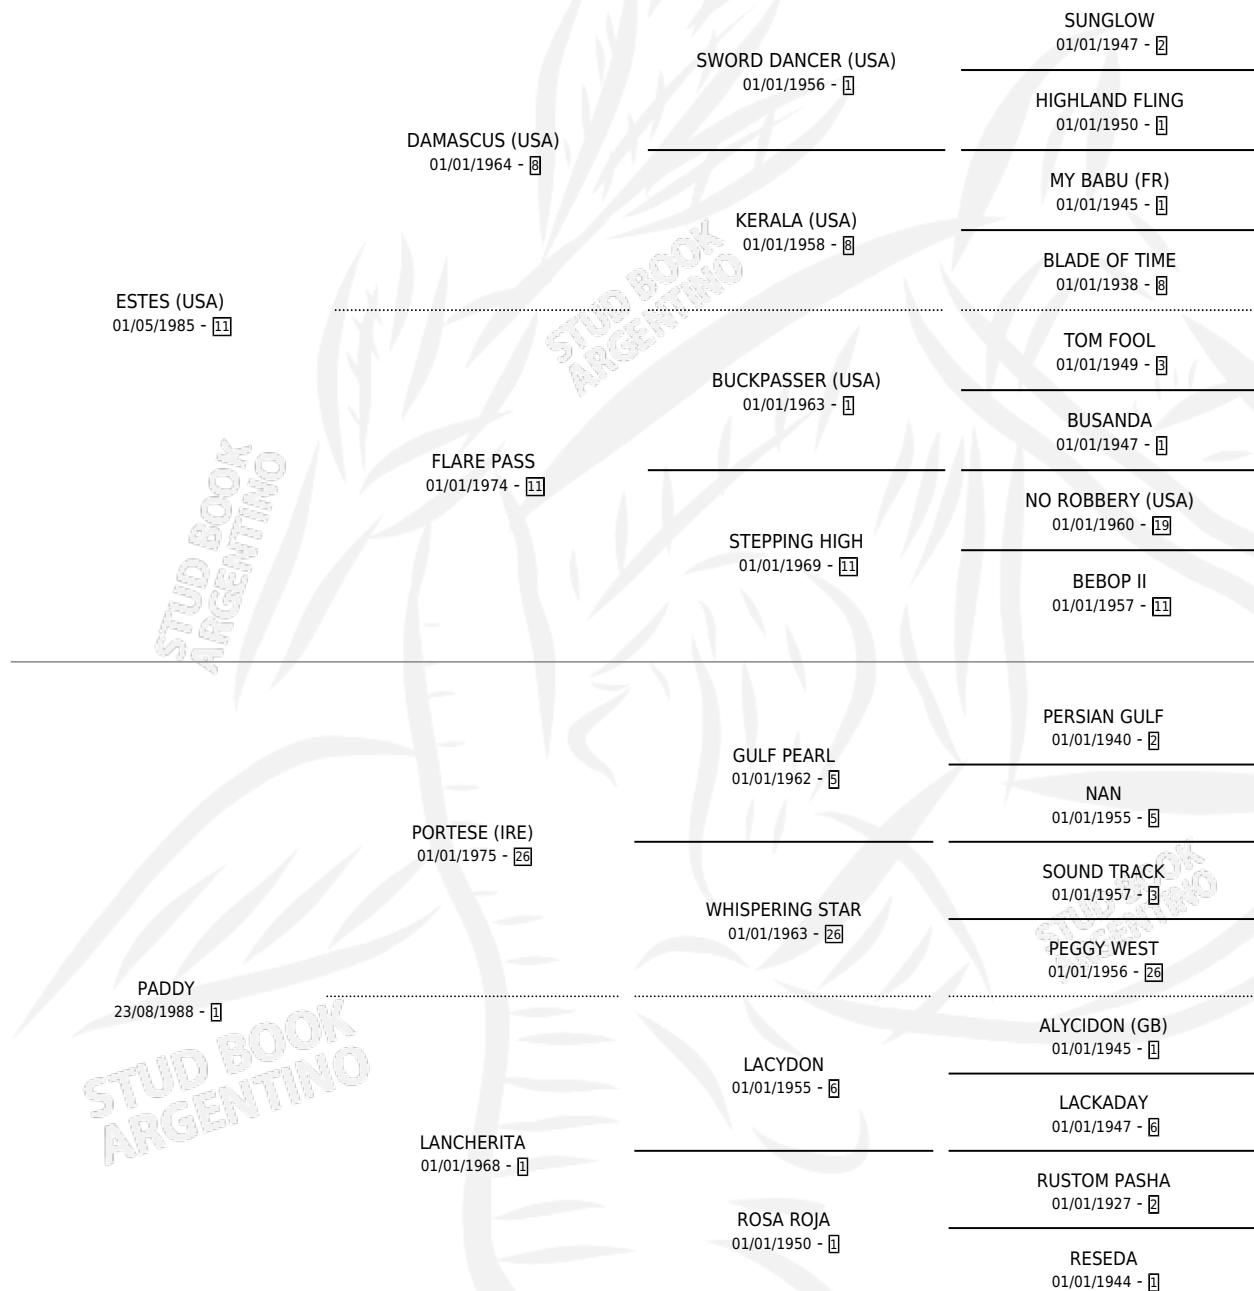

ESTES PRESENTE

por **ESTES (USA)** y **PADDY** por **PORTESE (IRE)**

Argentina · Hembra · Zaino · SP · 08/08/2000
Familia 1-s · Volumen 37

ESTADO

TIPIFICACIÓN SANGUÍNEA	X
TIPIFICACIÓN POR ADN	X
PASAPORTE	X
IDENTIFICACIÓN POR MICROCHIP	X
REPRODUCTOR	X

Lugar de nacimiento: Cabo Alarcon

Criador: Ojos Verdes

PEDIGREE

ESTES PRESENTE

Datos oficiales del Stud Book Argentino

Documento generado el 03/05/2026

studbook.org.ar