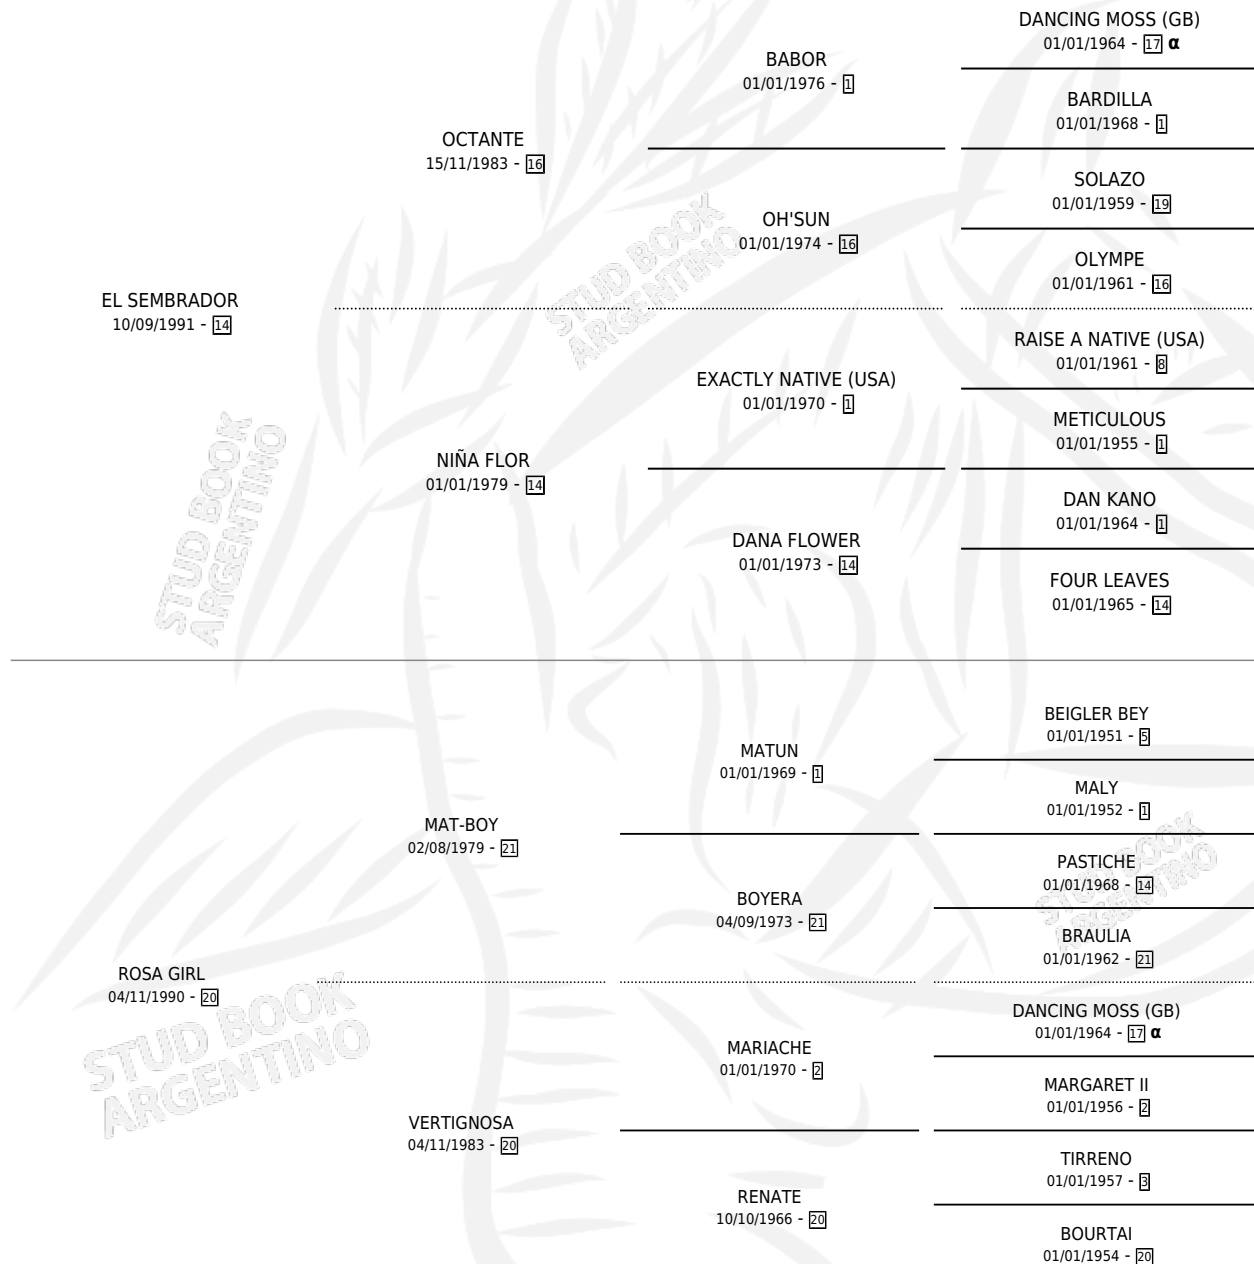

SIEMBRA JOSE

por EL SEMBRADOR y ROSA GIRL por MAT-BOY

Argentina · Macho · Alazan · SP · 26/07/2000
Familia 20 · Volumen 37

ESTADO

TIPIFICACIÓN SANGUÍNEA	✓
TIPIFICACIÓN POR ADN	X
PASAPORTE	X
IDENTIFICACIÓN POR MICROCHIP	X
REPRODUCTOR	X

Lugar de nacimiento: El Tala
Criador: El Tala

PEDIGREE

INBREEDING : α

CAMPAÑA

Solo carreras oficiales de Argentina

POR EDAD

EDAD	CC	1°	2°	3°	4°	5°	NP	CLC	CLG	CLCG1	CLGG1	IMPORTE	GANANCIA / CC
2 AÑOS	1	0	0	0	0	1	0	0	0	0	0	\$0	\$0
3 AÑOS	8	0	0	0	0	0	8	0	0	0	0	\$0	\$0
TOTALES	9	0	0	0	0	1	8	0	0	0	0	\$0	\$0
%		0.0%	0.0%	0.0%	0.0%	11.1%	88.9%	0.0%	0.0%	0.0%	0.0%		