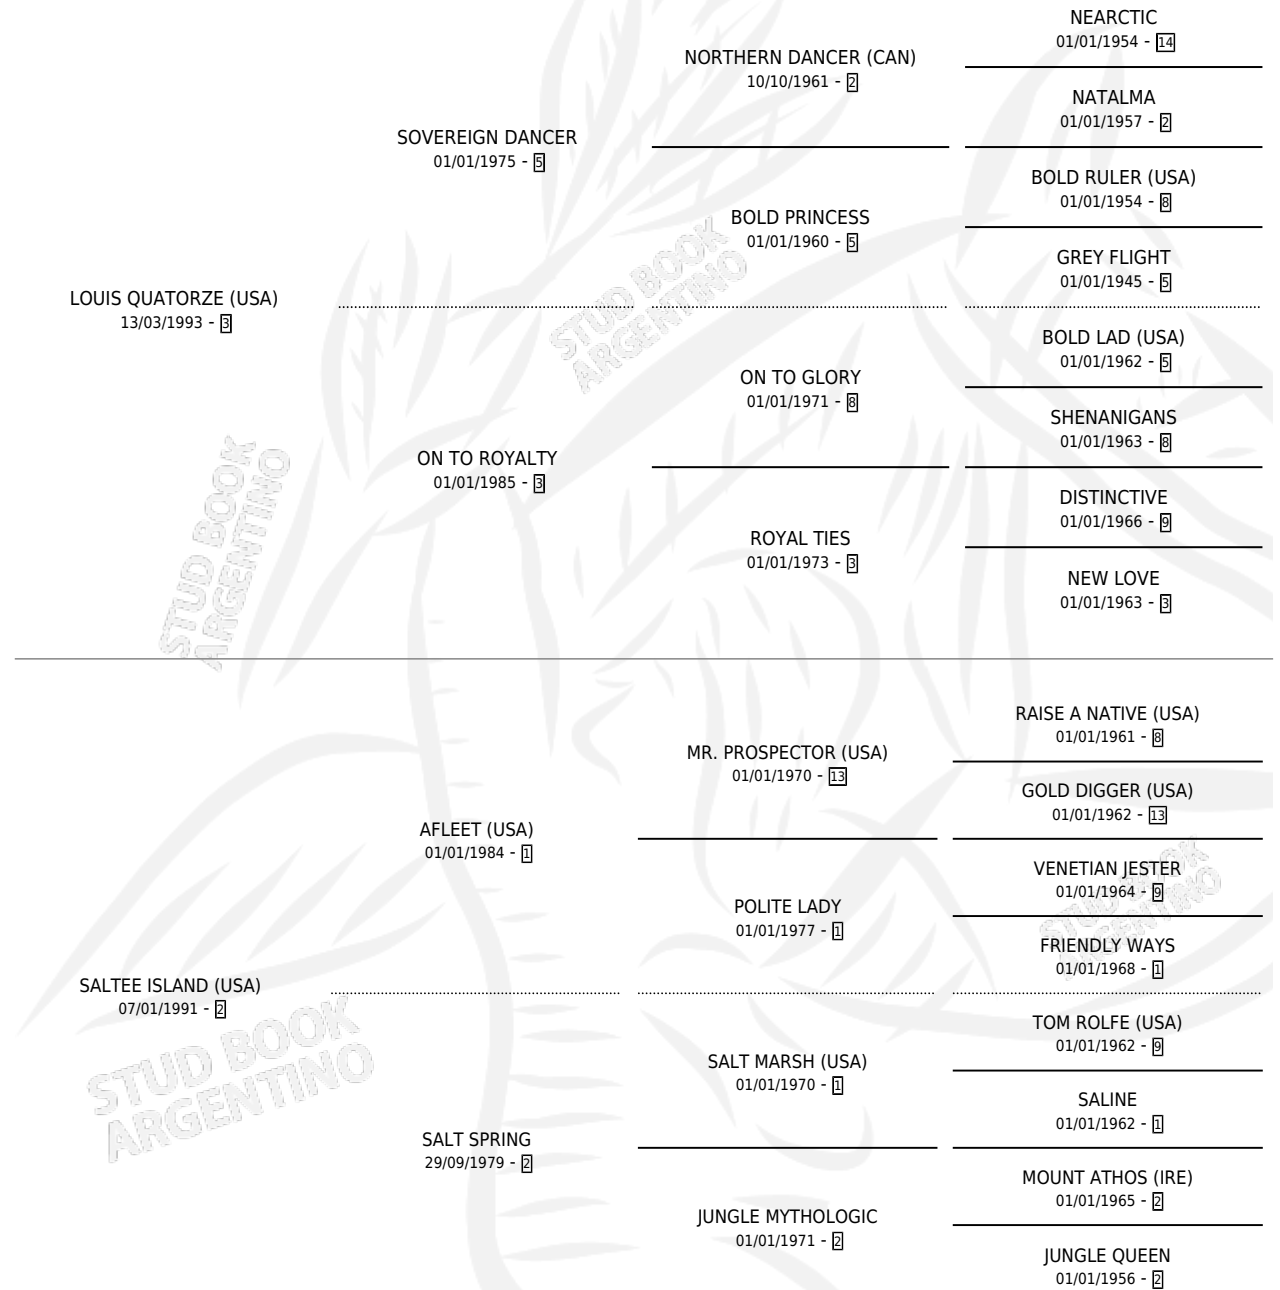

SALENTINA

por LOUIS QUATORZE (USA) y SALTEE ISLAND (USA) por AFLEET (USA)

Argentina · Hembra · Zaino Colorado · SP · 19/07/2000
Familia 2-g · Volumen 37

ESTADO

TIPIFICACIÓN SANGUÍNEA	✓
TIPIFICACIÓN POR ADN	X
PASAPORTE	X
IDENTIFICACIÓN POR MICROCHIP	X
REPRODUCTOR	✓

Lugar de nacimiento: La Quebrada
Criador: La Quebrada

PEDIGREE

EXPORTACIÓN / IMPORTACIÓN

FECHA	MOVIMIENTO	PAÍS
15/06/2004	EXPORTADO	URUGUAY

~

CAMPAÑA

Solo carreras oficiales de Argentina

POR EDAD