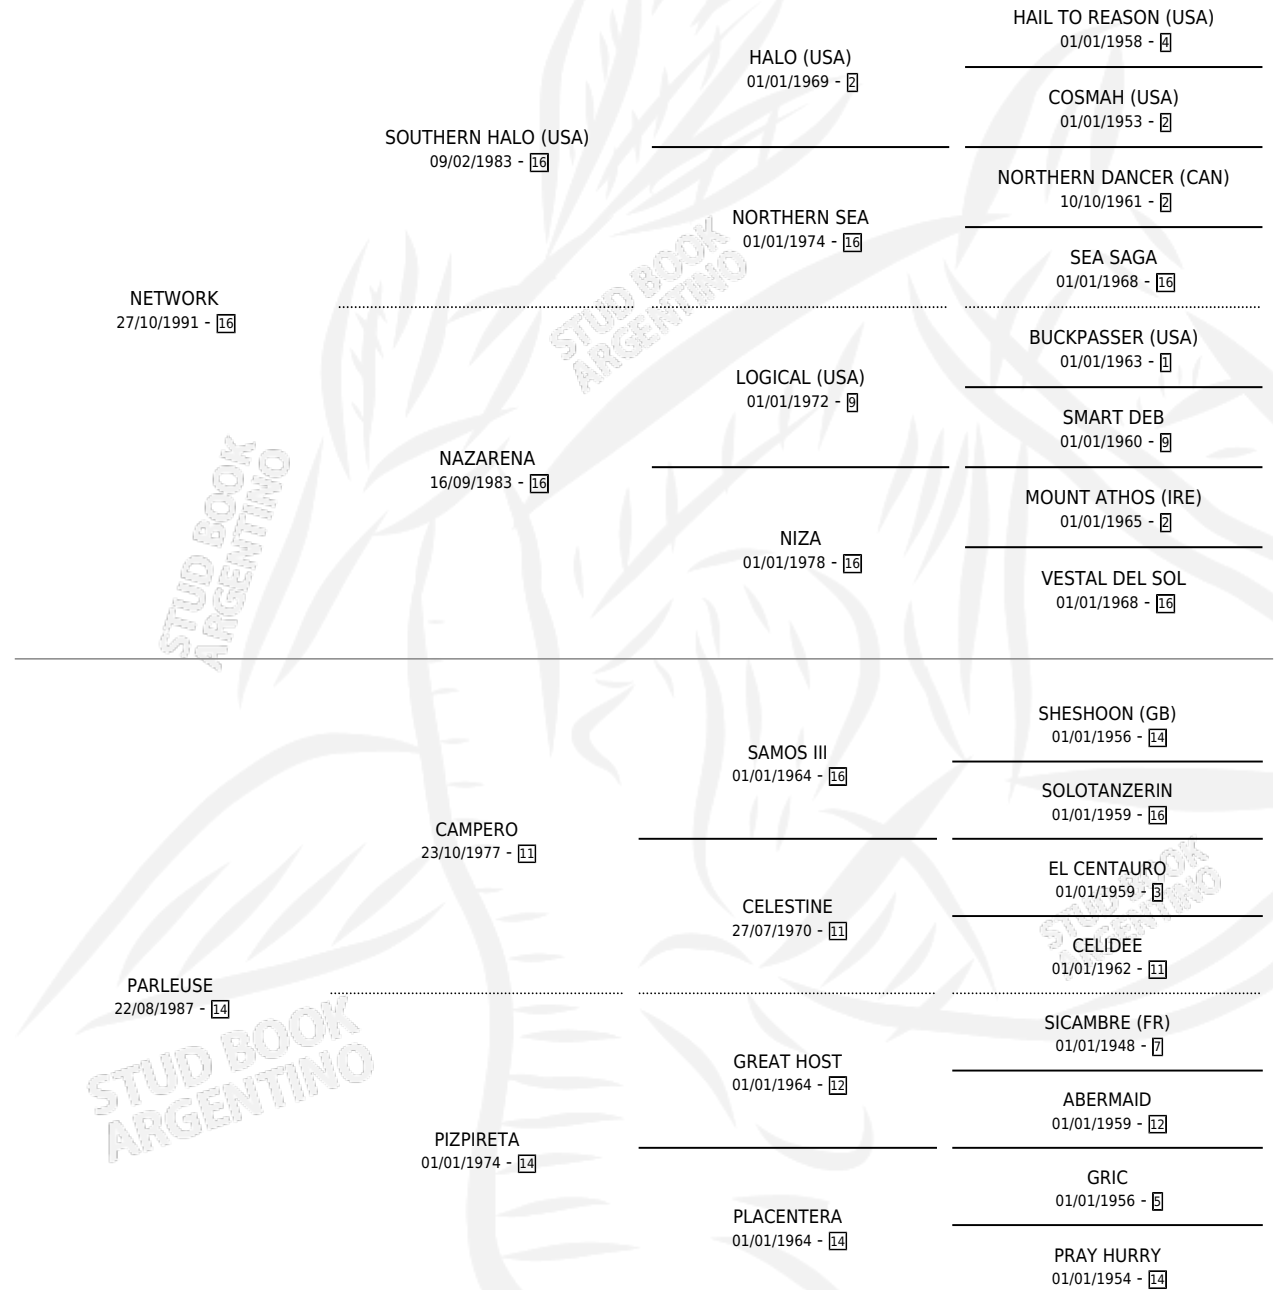

CRAZY JOY

por NETWORK y PARLEUSE por CAMPERO

Argentina · Hembra · Zaino · SP · 27/07/2000
Familia 14-b · Volumen 37

ESTADO

TIPIFICACIÓN SANGUÍNEA	✓
TIPIFICACIÓN POR ADN	X
PASAPORTE	X
IDENTIFICACIÓN POR MICROCHIP	X
REPRODUCTOR	X

Lugar de nacimiento: Don Goyo
Criador: Selem Cache Marcos Eduardo

PEDIGREE

CAMPAÑA

Solo carreras oficiales de Argentina

POR EDAD

EDAD	CC	1°	2°	3°	4°	5°	NP	CLC	CLG	CLCG1	CLGG1	IMPORTE	GANANCIA / CC
3 AÑOS	4	0	0	0	0	0	4	0	0	0	0	\$0	\$0
4 AÑOS	2	0	0	0	0	0	2	0	0	0	0	\$0	\$0
TOTALES	6	0	0	0	0	0	6	0	0	0	0	\$0	\$0
%		0.0%	0.0%	0.0%	0.0%	0.0%	100%	0.0%	0.0%	0.0%	0.0%		