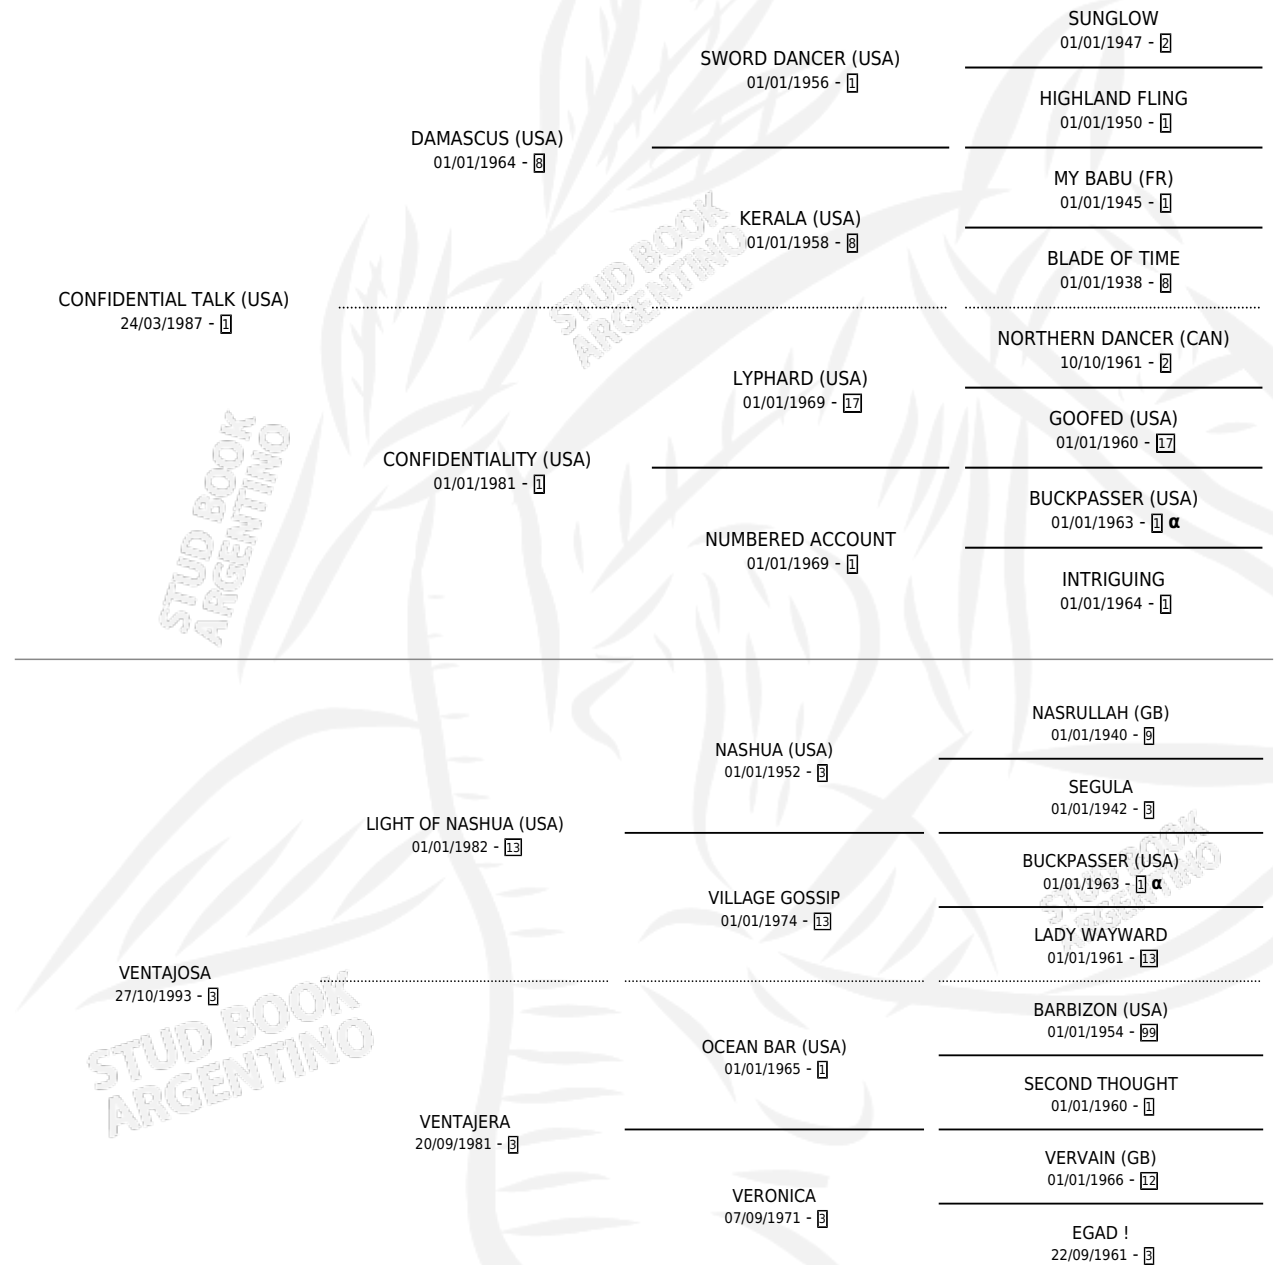

AVENTAJADA

por CONFIDENTIAL TALK (USA) y VENTAJOSA por LIGHT OF NASHUA (USA)

Argentina · Hembra · Zaino Doradillo · SP · 21/08/2000
Familia 3-j · Volumen 37

ESTADO

TIPIFICACIÓN SANGUÍNEA	✓
TIPIFICACIÓN POR ADN	✓
PASAPORTE	X
IDENTIFICACIÓN POR MICROCHIP	X
REPRODUCTOR	✓

Lugar de nacimiento: El Alfalfar

Criador: El Chañar

PEDIGREE

INBREEDING : α

CAMPAÑA

Solo carreras oficiales de Argentina

POR EDAD

EDAD	CC	1°	2°	3°	4°	5°	NP	CLC	CLG	CLCG1	CLGG1	IMPORTE	GANANCIA / CC
3 AÑOS	1	0	0	0	1	0	0	0	0	0	0	\$945	\$945
TOTALES	1	0	0	0	1	0	0	0	0	0	0	\$945	\$945
%		0.0%	0.0%	0.0%	100%	0.0%	0.0%	0.0%	0.0%	0.0%	0.0%		