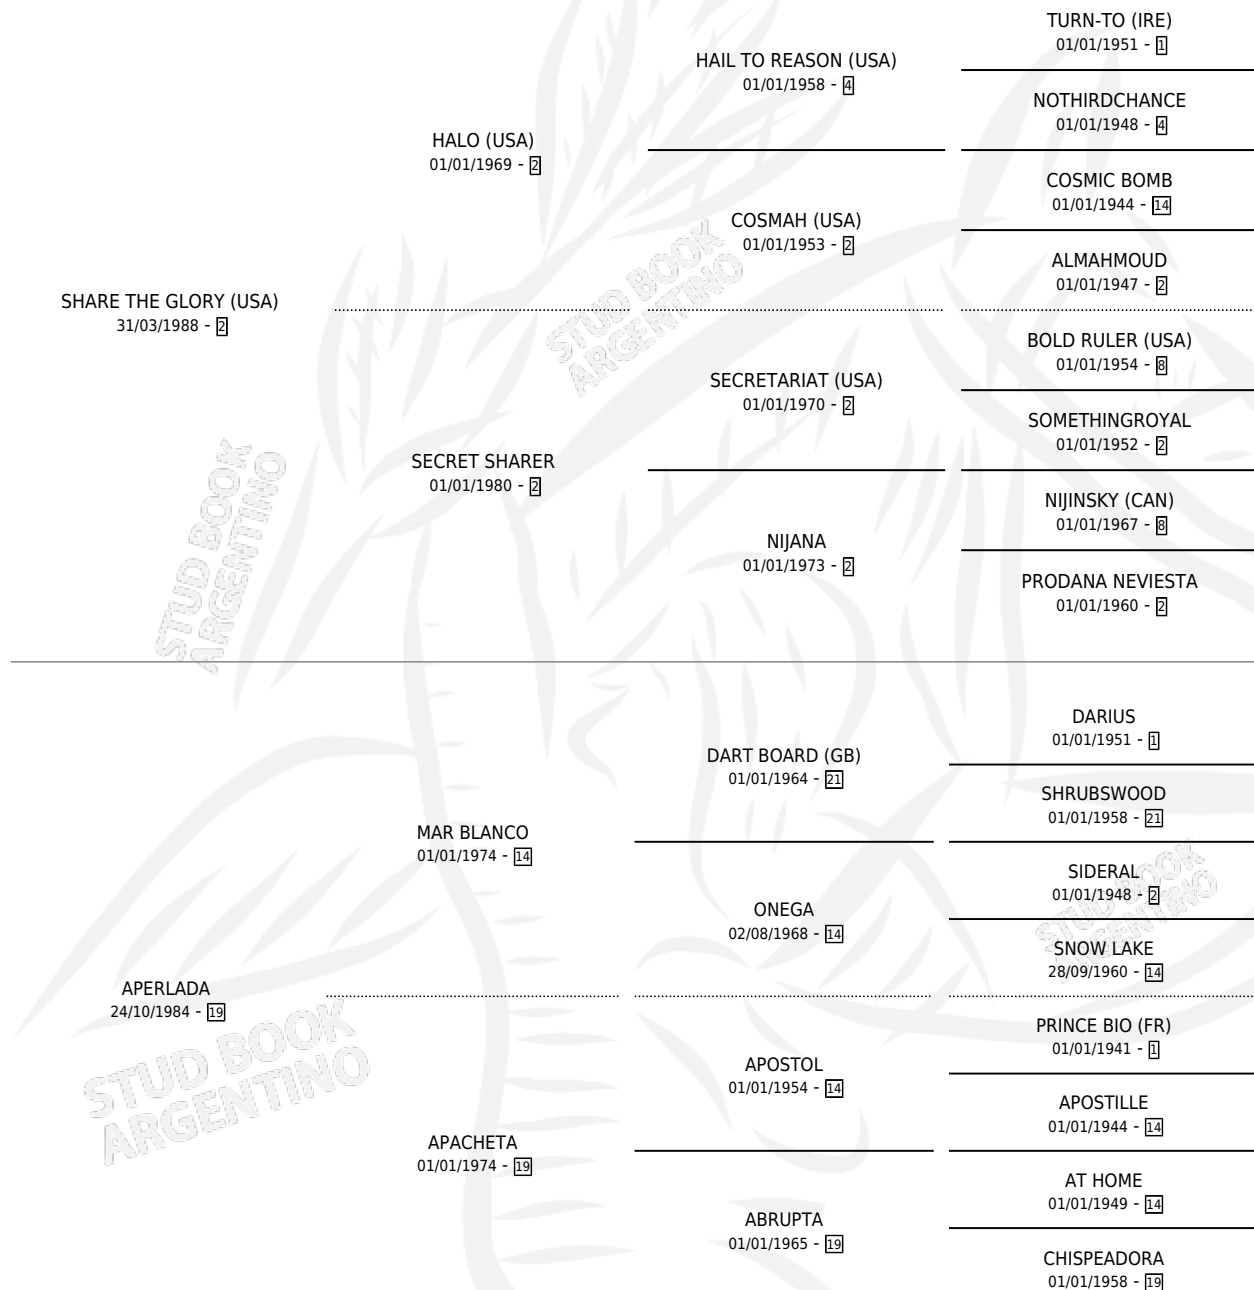

ACLARADA

por **SHARE THE GLORY (USA)** y **APERLADA** por **MAR BLANCO**

Argentina · Hembra · Alazan · SP · 06/08/2000
Familia 19-c · Volumen 37

ESTADO

TIPIFICACIÓN SANGUÍNEA	✓
TIPIFICACIÓN POR ADN	✓
PASAPORTE	X
IDENTIFICACIÓN POR MICROCHIP	X
REPRODUCTOR	✓

Lugar de nacimiento: Del Carmen

Criador: Giraudo Jose Tito, Giraudo Jorge Alberto y Giraudo Luis Maria

~

HIJOS

	MACHOS	HEMBRAS
3 NACIERON	1	2
SIN ACTUACIONES		

PEDIGREE

S

mientos 3 / Efectividad 60.00%

PADRILLO	PRODUCTO	CRIADOR	1ER SERVICIO	ÚLTIMO SERVICIO
UJOS ACLARADA	SOL RUFINA (H A, 04/10/2010)	GIRAUDO JOSE TITO GIRAUDO JORGE ALBERTO GIRAUDO LUIS MARIA	07/10/2009	07/10/2009
TINO WELLS Documento generado el 26/04/2026	Ø		10/10/2008	10/10/2008
studbook.org.ar CALITO	ACOMPASADO (M A, 28/09/2008)	GIRAUDO JOSE TITO GIRAUDO JORGE ALBERTO GIRAUDO LUIS MARIA	28/09/2007	28/09/2007
AZOTADO	Ø		14/10/2006	14/10/2006
CALITO	CARIOCA CHAPLIN (H TA, 03/10/2006)	GIRAUDO JOSE TITO GIRAUDO JORGE ALBERTO GIRAUDO LUIS MARIA	07/10/2005	07/10/2005