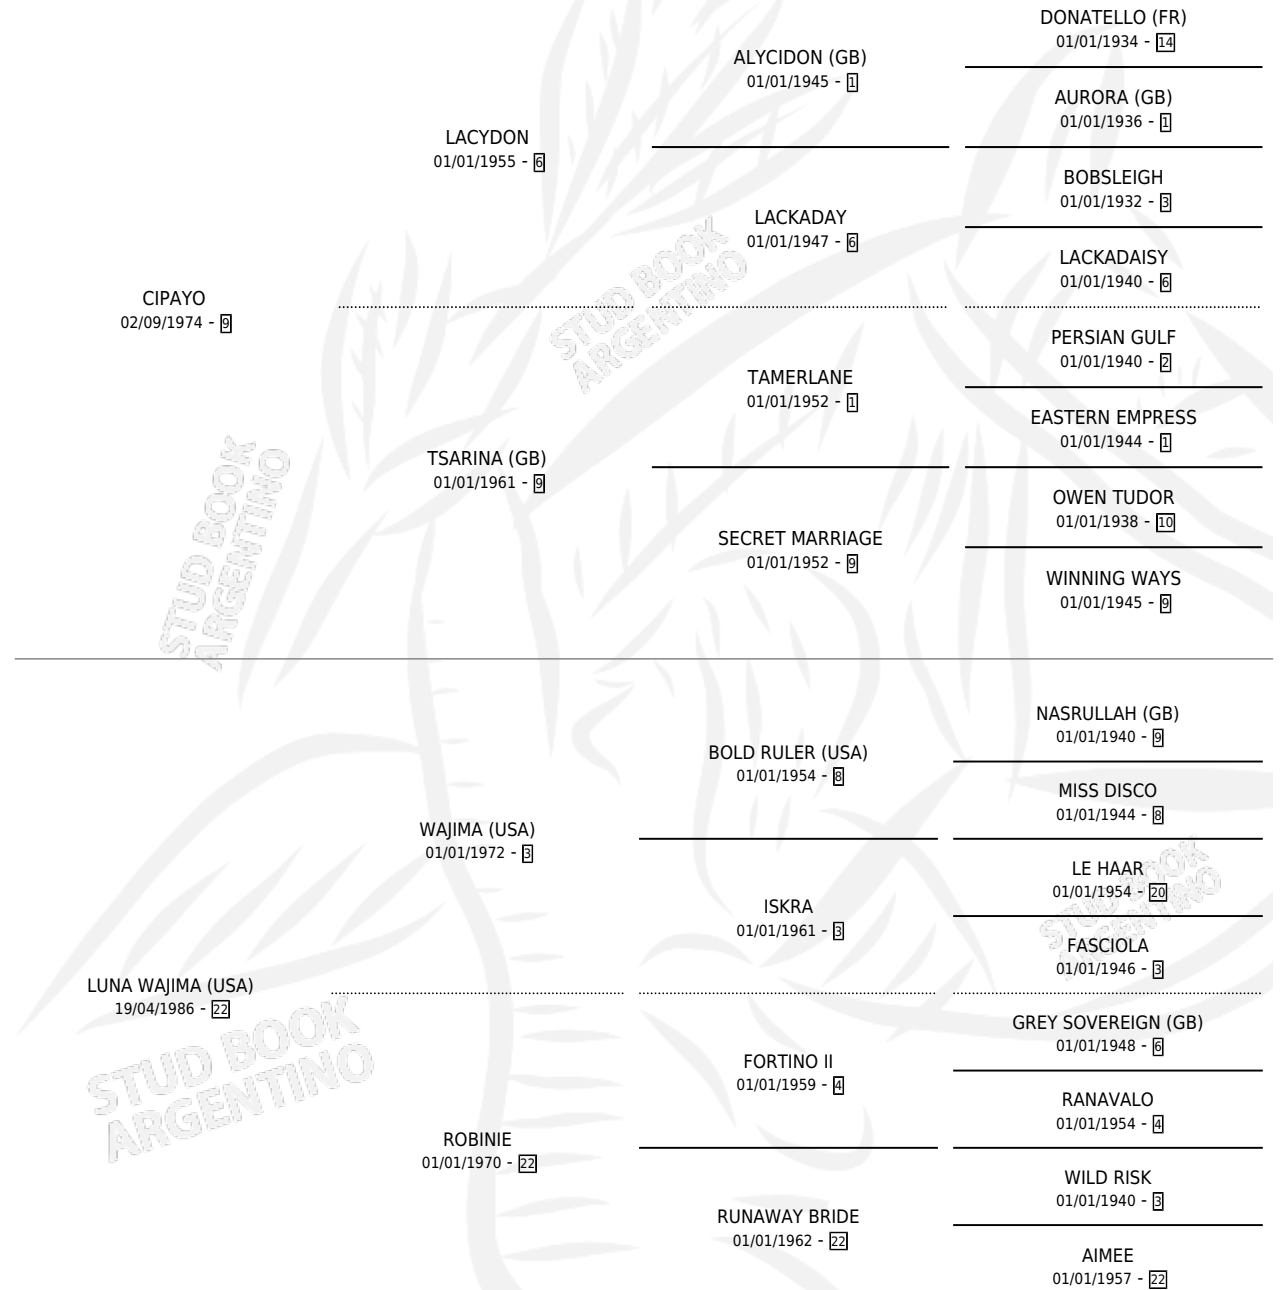

CORTO MALTES

por CIPAYO y LUNA WAJIMA (USA) por WAJIMA (USA)

Argentina · Macho · Zaino · SP · 01/08/2000
Familia 22-d · Volumen 37

ESTADO

TIPIFICACIÓN SANGUÍNEA	✓
TIPIFICACIÓN POR ADN	X
PASAPORTE	X
IDENTIFICACIÓN POR MICROCHIP	X
REPRODUCTOR	X

Lugar de nacimiento: Don Yeye

Criador: Pasarotti Carola

PEDIGREE

EXPORTACIÓN / IMPORTACIÓN

FECHA	MOVIMIENTO	PAÍS
03/01/2003	EXPORTADO	PANAMA

CORTO MALTES

Datos oficiales del Stud Book Argentino

Documento generado el 14/05/2026