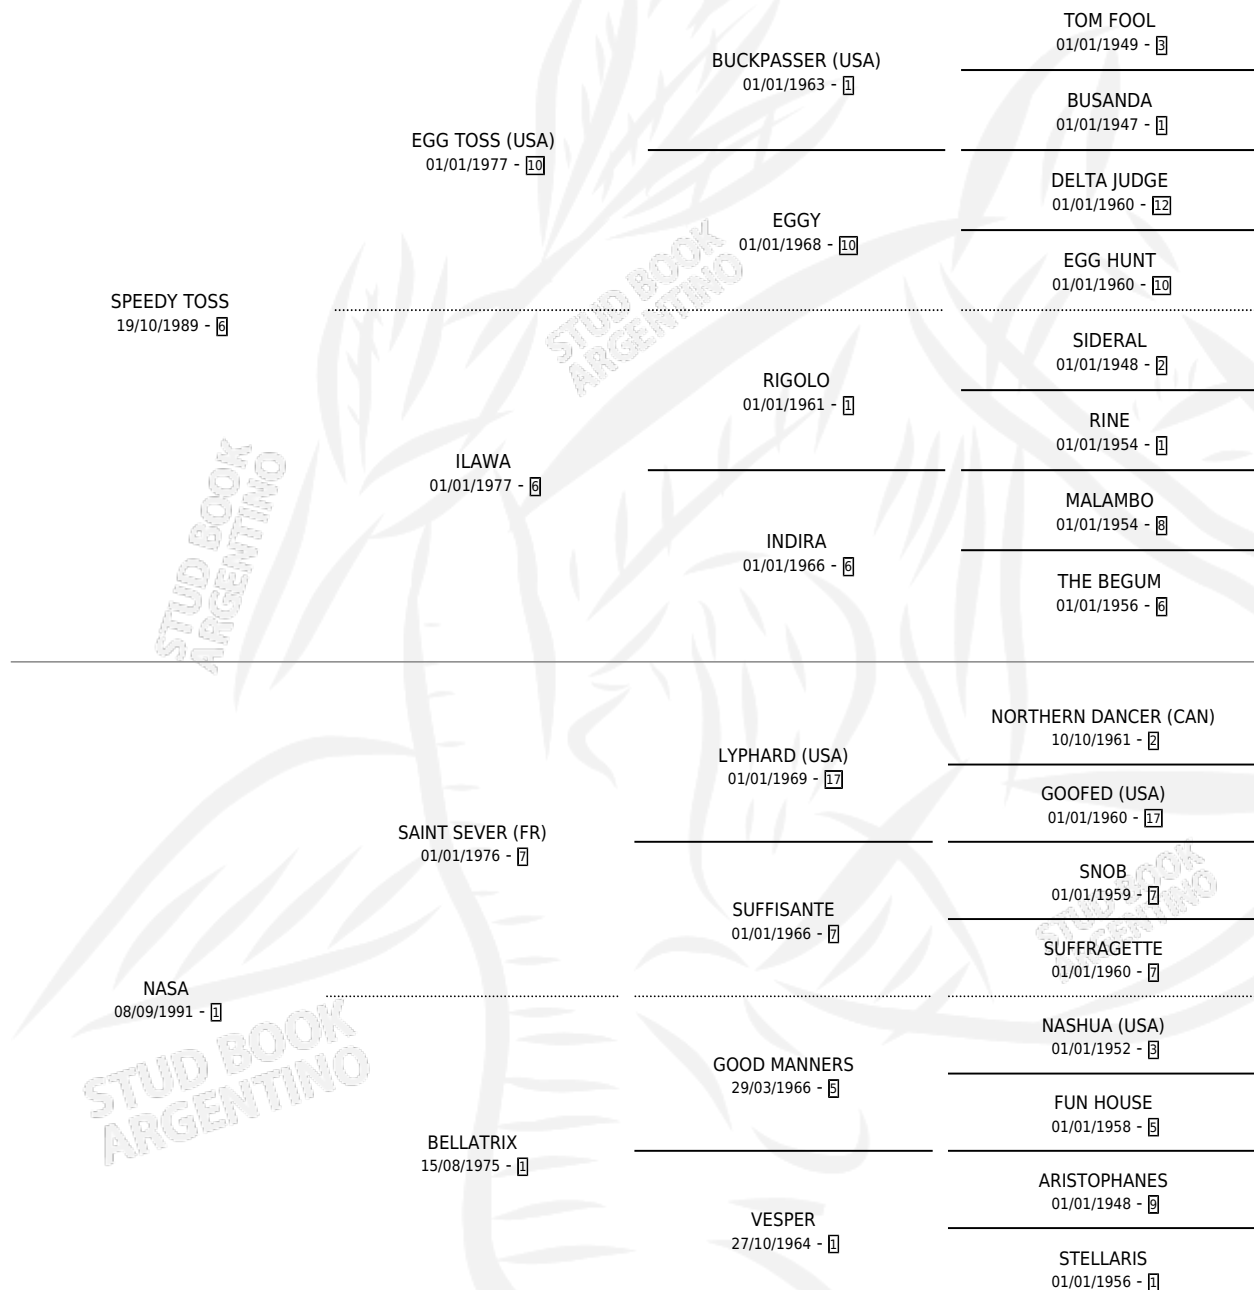

VELOSS ADA

por **SPEEDY TOSS** y **NASA** por **SAINT SEVER (FR)**

Argentina · Hembra · Alazan · SP · 02/08/2000
Familia 1-g · Volumen 37

ESTADO

TIPIFICACIÓN SANGUÍNEA	✓
TIPIFICACIÓN POR ADN	✓
PASAPORTE	X
IDENTIFICACIÓN POR MICROCHIP	X
REPRODUCTOR	✓

Lugar de nacimiento: Revancha

Criador: Revancha

~

HIJOS

	MACHOS	HEMBRAS
3 NACIERON	0	3

SIN ACTUACIONES

PEDIGREE

CAMPAÑA

Solo carreras oficiales de Argentina

POR EDAD

EDAD	CC	1°	2°	3°	4°	5°	NP	CLC	CLG	CLCG1	CLGG1	IMPORTE	GANANCIA / CC
5 AÑOS	2	0	2	0	0	0	0	0	0	0	0	\$3,870	\$1,935
6 AÑOS	3	1	1	0	0	0	1	0	0	0	0	\$13,500	\$4,500
7 AÑOS	5	0	1	1	2	0	1	0	0	0	0	\$9,800	\$1,960
TOTALES	10	1	4	1	2	0	2	0	0	0	0	\$27,170	\$2,717
%		10.0%	40.0%	10.0%	20.0%	0.0%	20.0%	0.0%	0.0%	0.0%	0.0%		

SERVICIOS

Servicios 4 / Nacimientos 3 / Efectividad 75.00%

PADRILLO	PRODUCTO	CRIADOR	1ER SERVICIO	ÚLTIMO SERVICIO
MARIO ETERNO	∅		29/11/2012	29/11/2012
MARIO ETERNO	ETERNA MENDOCINA (H A, 02/11/2012) •MURIÓ EL 04/10/2019•	REVANCHA	19/11/2011	19/11/2011
MARIO ETERNO	ETERNA URUGUAYA (H Z, 26/10/2011) •MURIÓ EL 04/10/2019•	REVANCHA	02/11/2010	02/11/2010
MARIO ETERNO	ETERNA ALBA (H A, 12/10/2010)	REVANCHA	23/10/2009	23/10/2009