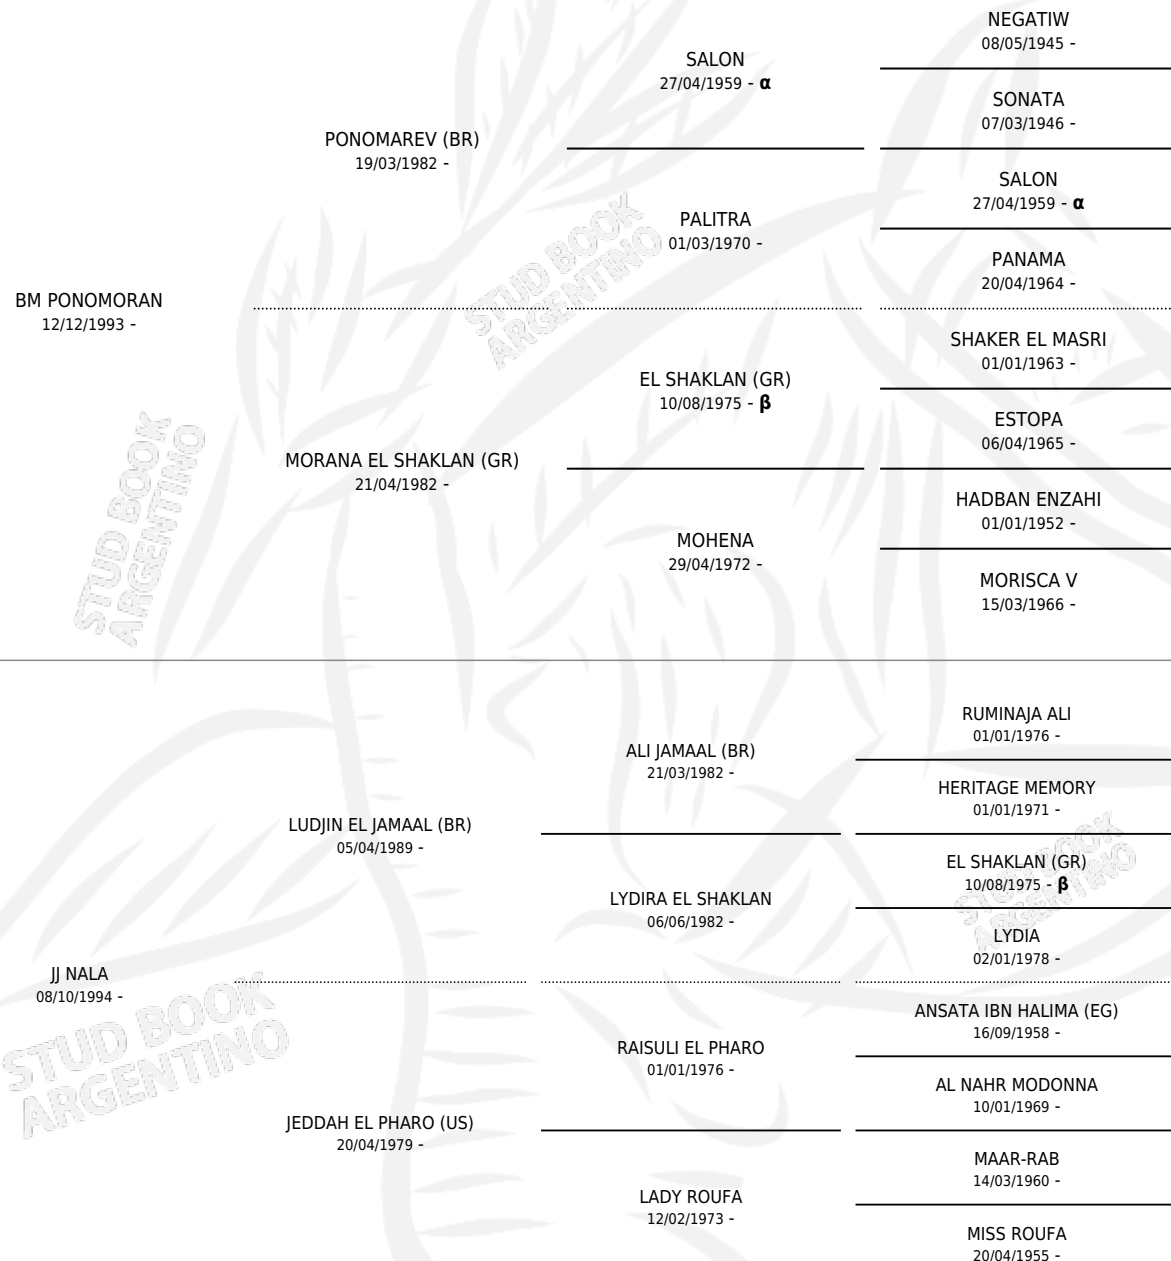

BM POCAHONTAS

por **BM PONOMORAN** y **JJ NALA** por **LUDJIN EL JAMAAL (BR)**

PEDIGREE

Argentina · Hembra · Tordillo · AP · 28/07/2000
Familia · Volumen 37

ESTADO

TIPIFICACIÓN SANGUÍNEA	✓
TIPIFICACIÓN POR ADN	✓
PASAPORTE	✓
IDENTIFICACIÓN POR MICROCHIP	X
REPRODUCTOR	✓

Lugar de nacimiento: Pavon
Criador: Pavon

~

HIJOS

	MACHOS	HEMBRAS
8 NACIERON	1	7
SIN ACTUACIONES		

INBREEDING : **α,β**

S

cimientos 8 / Efectividad 61.54%

PADRILLO	PRODUCTO	CRIADOR	1ER SERVICIO	ÚLTIMO SERVICIO
HLC HECHICERO	∅		01/02/2021	07/02/2021
HLC HECHICERO	AR ROSAURA (H T, 24/01/2021)	RIVERO GONZALEZ ADAN ALBERTO	16/02/2020	16/02/2020
LC UCCELLO	∅		02/01/2018	02/01/2018
MONEO FM (US)	AR MUÑECA (H T, 01/11/2017)	RIVERO GONZALEZ ADAN ALBERTO	01/11/2016	01/11/2016
HED MISTER PRINCE	BM PRINCESS (H Z, 18/01/2016)	PAVON	22/02/2015	22/02/2015
HED MISTER PRINCE	∅		20/12/2014	20/12/2014
JJ SEÑOR MAGNUM	BM VENUS (H T, 10/12/2014)	PAVON	16/12/2013	16/12/2013
ZT MAGNANIMUS	∅		13/04/2013	13/04/2013
AB MAGNUM (US)	BM VENECIA (H A, 29/01/2012)	PAVON	04/03/2011	04/03/2011
JJ SEÑOR MAGNUM	BM ESPECTACULO (M A, 02/12/2009)	PAVON	30/12/2008	30/12/2008
PADRONS PSYCHE	BM PSYCHE PARADE (H A, 04/10/2008)	PAVON	31/10/2007	31/10/2007
MAGNUM CHALL HVP	BM MAJA CHALL (H A, 30/01/2007)	PAVON	07/03/2006	07/03/2006
BM MR CHAIRMAN	∅		02/12/2005	04/12/2005