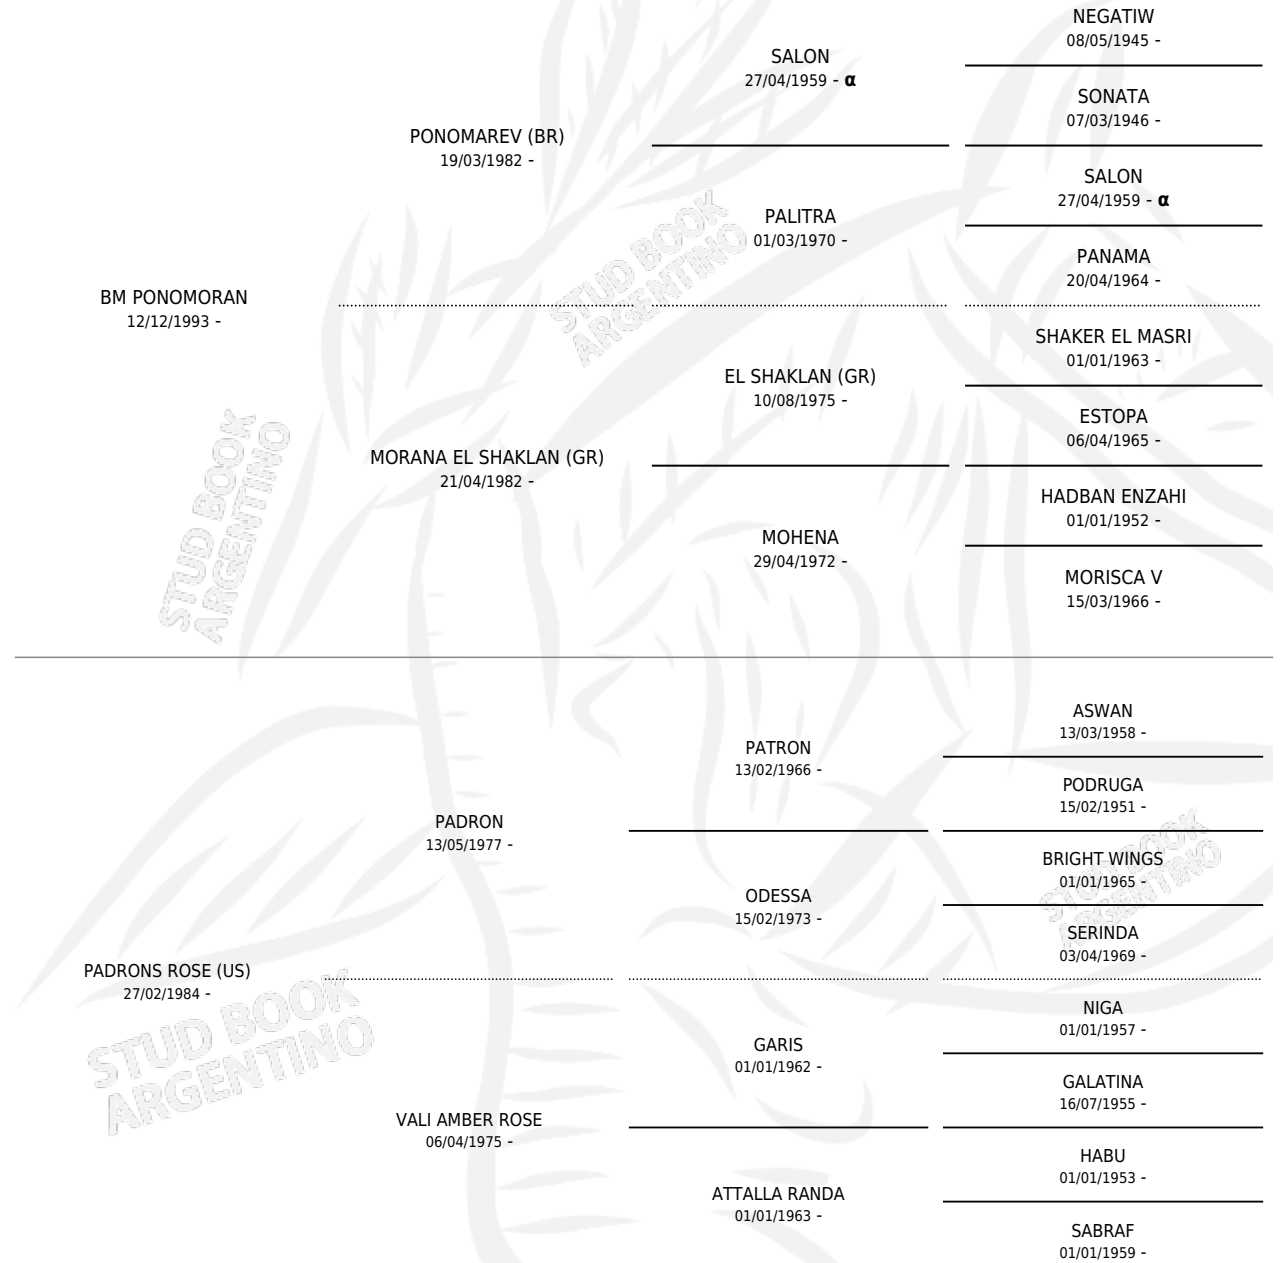

# BM PARTNER

por **BM PONOMORAN** y **PADRONS ROSE (US)** por **PADRON**

Argentina · Macho · Tordillo · AP · 17/08/2000  
Familia · Volumen 37

## ESTADO

TIPIFICACIÓN SANGUÍNEA	X
TIPIFICACIÓN POR ADN	X
PASAPORTE	X
IDENTIFICACIÓN POR MICROCHIP	X
REPRODUCTOR	X

**Lugar de nacimiento:** Pavon  
**Criador:** Pavon

## PEDIGREE

INBREEDING :  $\alpha$