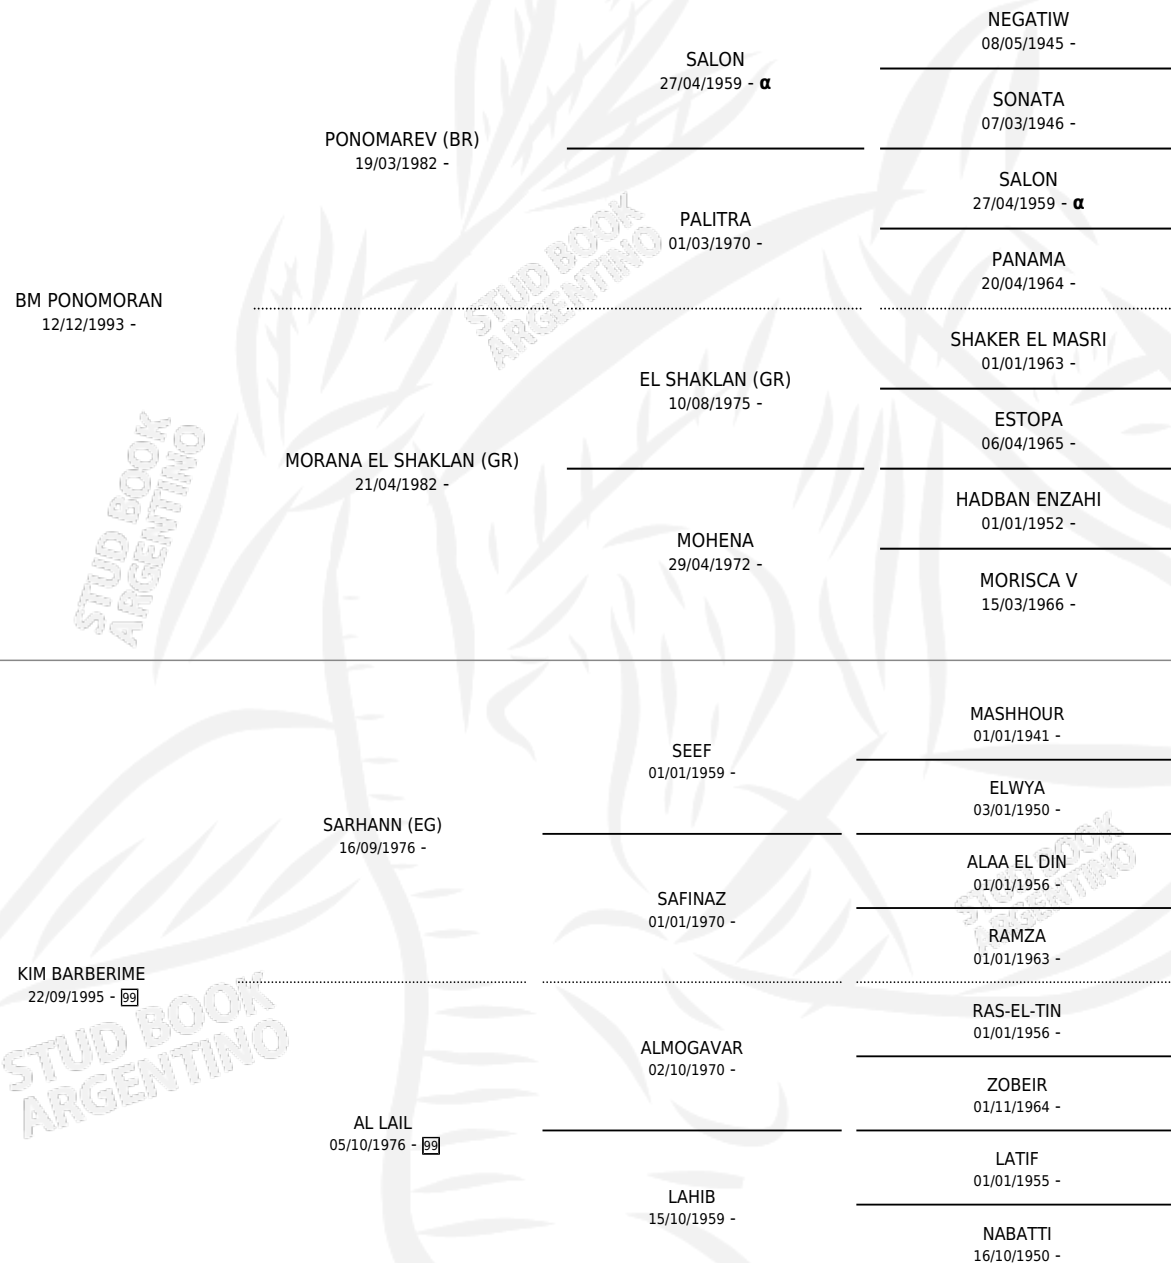

NG POLVAREDA

por **BM PONOMORAN** y **KIM BARBERIME** por **SARHANN (EG)**

PEDIGREE

Argentina · Hembra · Tordillo · AP · 03/07/2000
Familia 99 · Volumen 37

ESTADO

TIPIFICACIÓN SANGUÍNEA	✓
TIPIFICACIÓN POR ADN	✓
PASAPORTE	X
IDENTIFICACIÓN POR MICROCHIP	X
REPRODUCTOR	✓

Lugar de nacimiento: Pavon
Criador: Sin dato

~

HIJOS

	MACHOS	HEMBRAS
7 NACIERON	5	2
SIN ACTUACIONES		

INBREEDING : α

S

mientos 7 / Efectividad 87.50%

PADRILLO	PRODUCTO	CRIADOR	1ER SERVICIO	ÚLTIMO SERVICIO
ZT MAGLEC	HLA PONIENTE (M Z, 04/11/2015)	LAS ARTES	20/11/2014	21/11/2014
ZT MAGLEC	HLA PERSEO (M A, 29/10/2014)	LAS ARTES	16/11/2013	17/11/2013
ZT MAGLEC	HLA PORTOS (M A, 07/11/2013)	LAS ARTES	17/11/2012	27/11/2012
ZT MAGLEC	HLA PAMINA (H A, 08/11/2012)	LAS ARTES	19/11/2011	01/12/2011
ZT MAGLEC	∅		23/11/2010	24/11/2010
ALADDINN TORCH (US)	HLA POLONIO (M ZT, 14/11/2009)	LAS ARTES	11/12/2008	11/12/2008
ZT MAGLEC	HLA POLLUX (M T, 30/09/2008)	LAS ARTES	30/10/2007	03/11/2007
ZT MAGLEC	HLA POLKA (H T, 22/08/2007)	LAS ARTES	05/09/2006	24/09/2006