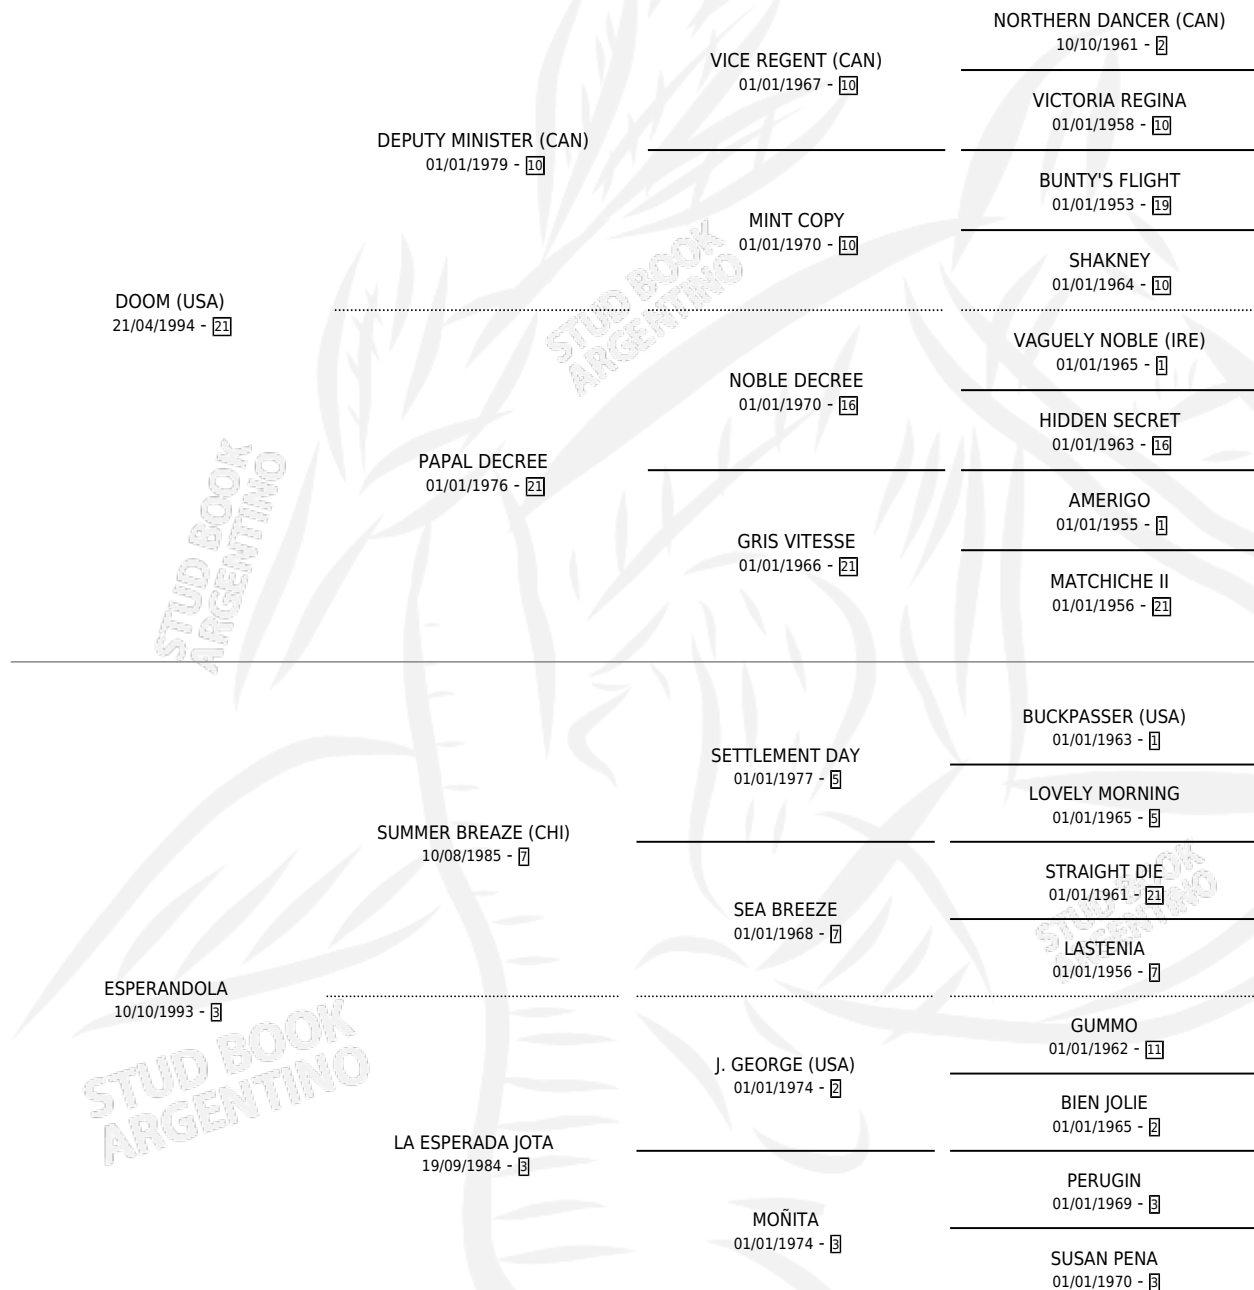

AFICHE ESPERADO

por DOOM (USA) y ESPERANDOLA por SUMMER BREAZE (CHI)

Argentina · Macho · Zaino · SP · 12/08/2000
Familia 3-h · Volumen 37

ESTADO

TIPIFICACIÓN SANGUÍNEA	✓
TIPIFICACIÓN POR ADN	X
PASAPORTE	X
IDENTIFICACIÓN POR MICROCHIP	X
REPRODUCTOR	X

Lugar de nacimiento: Los Nogales

Criador: Los Nogales

PEDIGREE

CAMPAÑA

Solo carreras oficiales de Argentina

POR EDAD

EDAD	CC	1°	2°	3°	4°	5°	NP	CLC	CLG	CLCG1	CLGG1	IMPORTE	GANANCIA / CC
3 AÑOS	6	0	0	0	0	0	6	0	0	0	0	\$0	\$0
TOTALES	6	0	0	0	0	0	6	0	0	0	0	\$0	\$0
%		0.0%	0.0%	0.0%	0.0%	0.0%	100%	0.0%	0.0%	0.0%	0.0%		