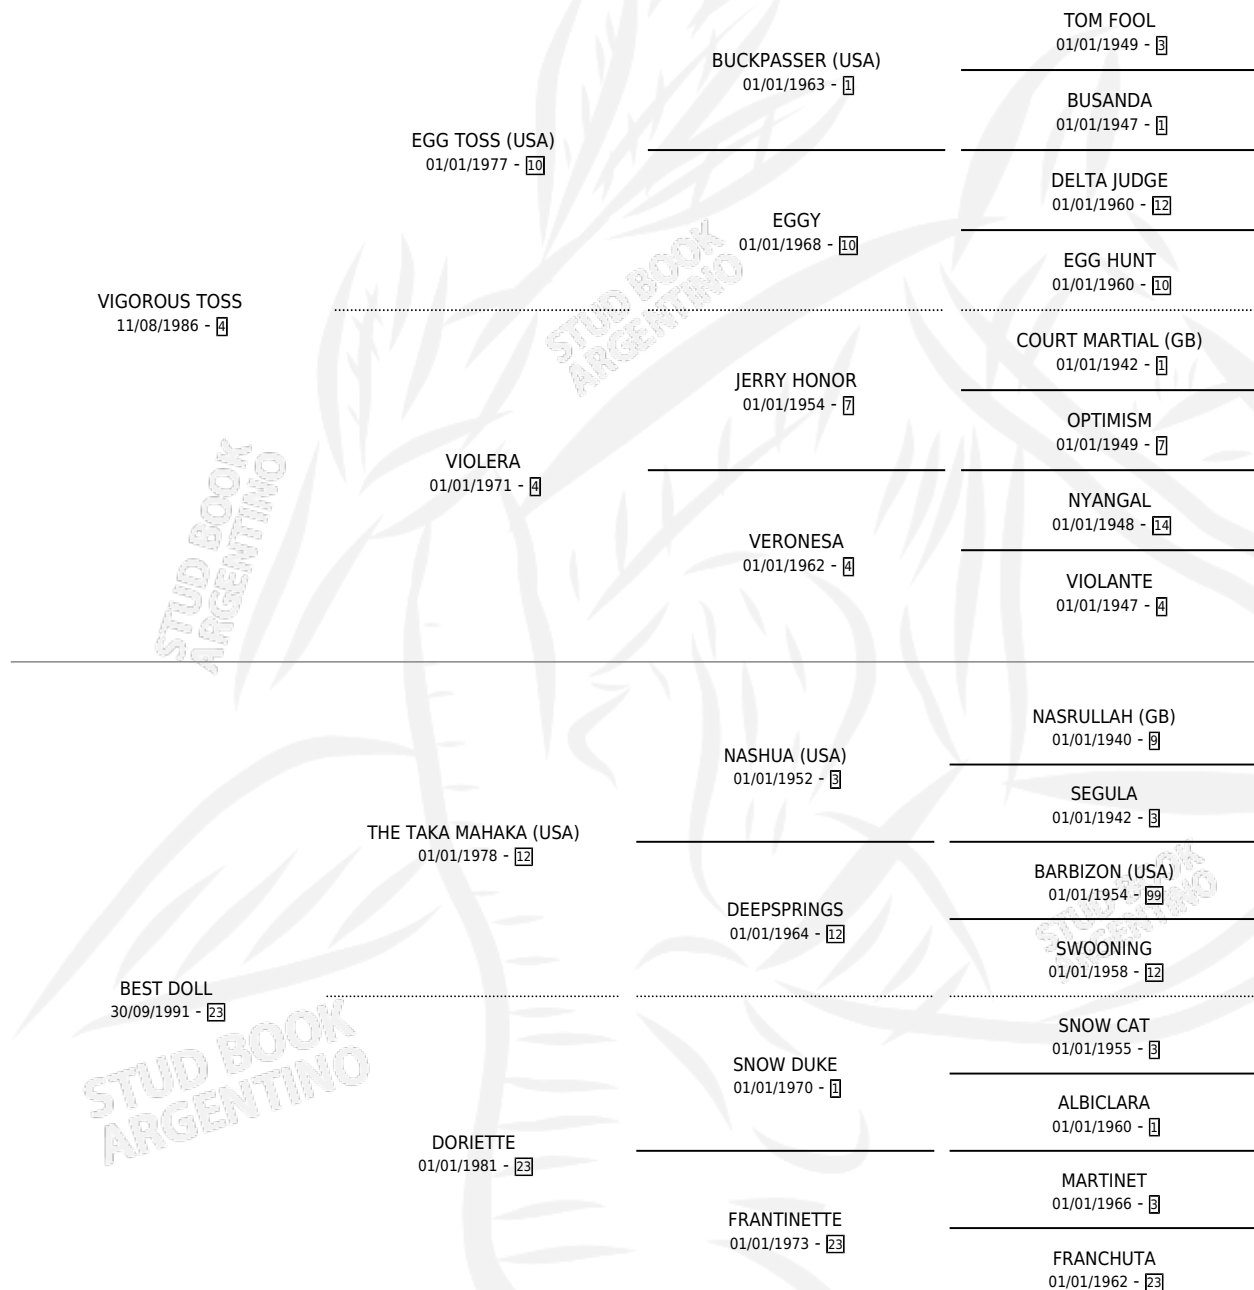

BEST TOSS

por **VIGOROUS TOSS** y **BEST DOLL** por **THE TAKA MAHAKA (USA)**

Argentina · Macho · Zaino · SP · 25/07/2000
Familia 23-a · Volumen 37

ESTADO

TIPIFICACIÓN SANGUÍNEA	✓
TIPIFICACIÓN POR ADN	X
PASAPORTE	X
IDENTIFICACIÓN POR MICROCHIP	X
REPRODUCTOR	X

Lugar de nacimiento: Altos Del Salado
Criador: Altos Del Salado

PEDIGREE

CAMPAÑA

Solo carreras oficiales de Argentina

POR EDAD

EDAD	CC	1°	2°	3°	4°	5°	NP	CLC	CLG	CLCG1	CLGG1	IMPORTE	GANANCIA / CC
2 AÑOS	2	0	0	0	0	0	2	0	0	0	0	\$0	\$0
3 AÑOS	6	0	0	0	0	0	6	0	0	0	0	\$0	\$0
TOTALES	8	0	0	0	0	0	8	0	0	0	0	\$0	\$0
%		0.0%	0.0%	0.0%	0.0%	0.0%	100%	0.0%	0.0%	0.0%	0.0%		