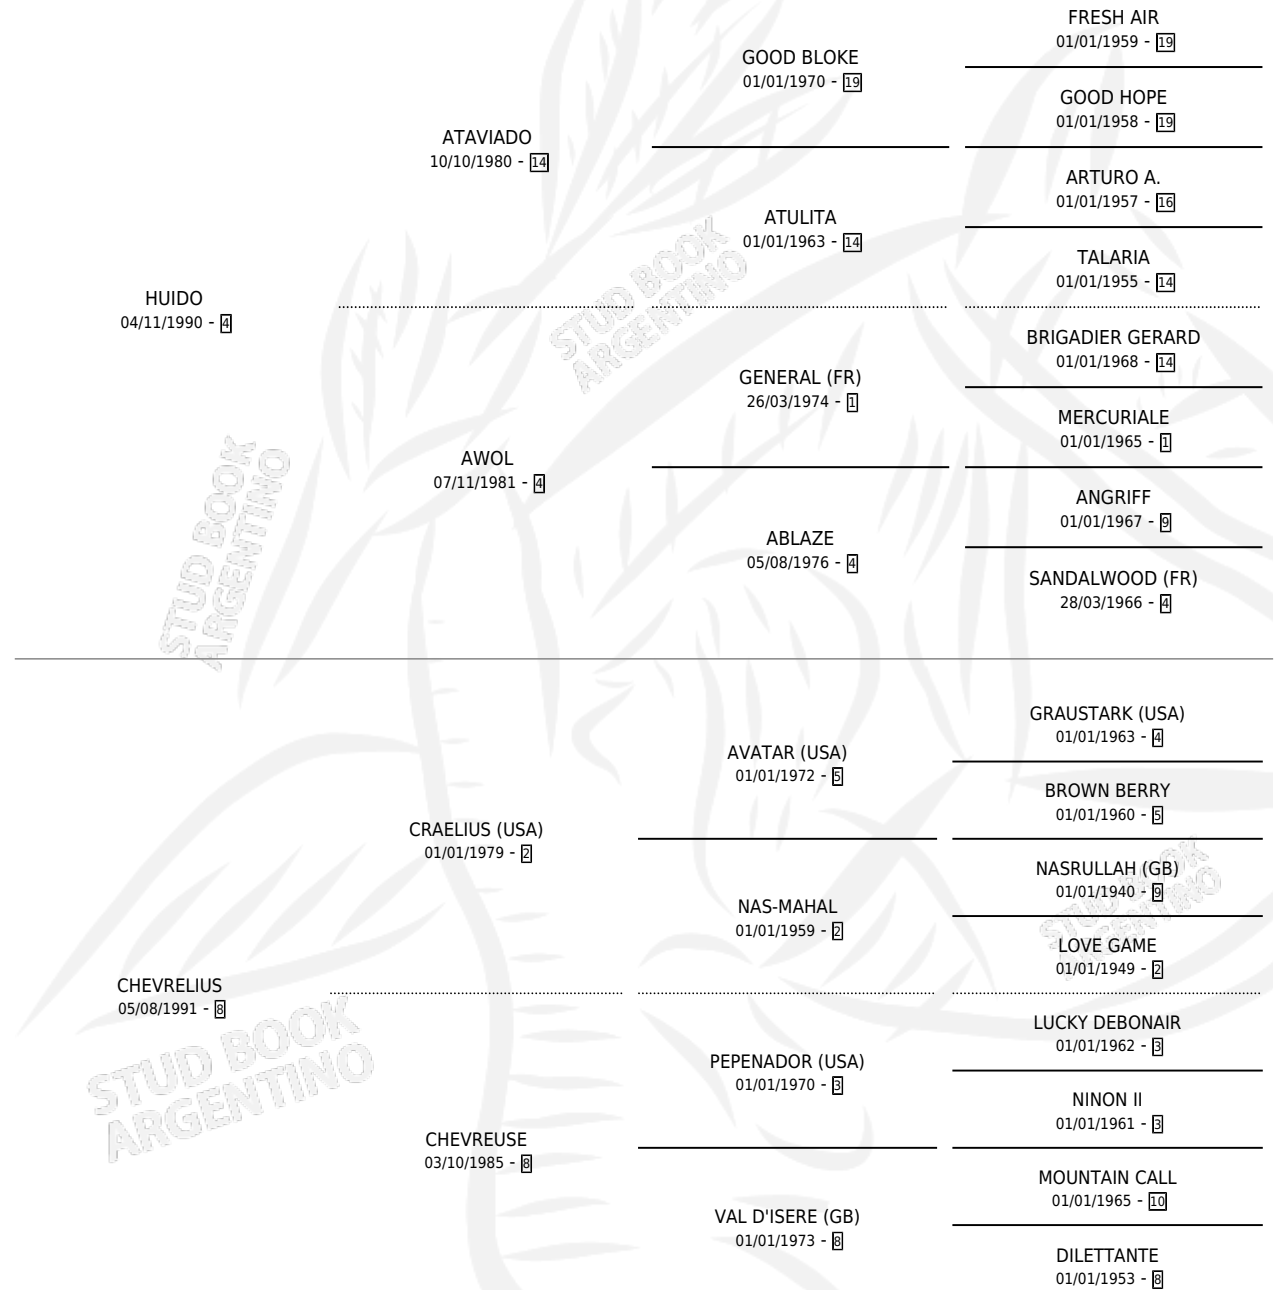

CHEBAR

por HUIDO y CHEVRELIUS por CRAELIUS (USA)

Argentina · Macho · Alazan Tostado · SP · 12/08/2000
Familia 8-c · Volumen 37

ESTADO

TIPIFICACIÓN SANGUÍNEA	✓
TIPIFICACIÓN POR ADN	X
PASAPORTE	X
IDENTIFICACIÓN POR MICROCHIP	X
REPRODUCTOR	X

Lugar de nacimiento: Altos Del Salado

Criador: Altos Del Salado

PEDIGREE