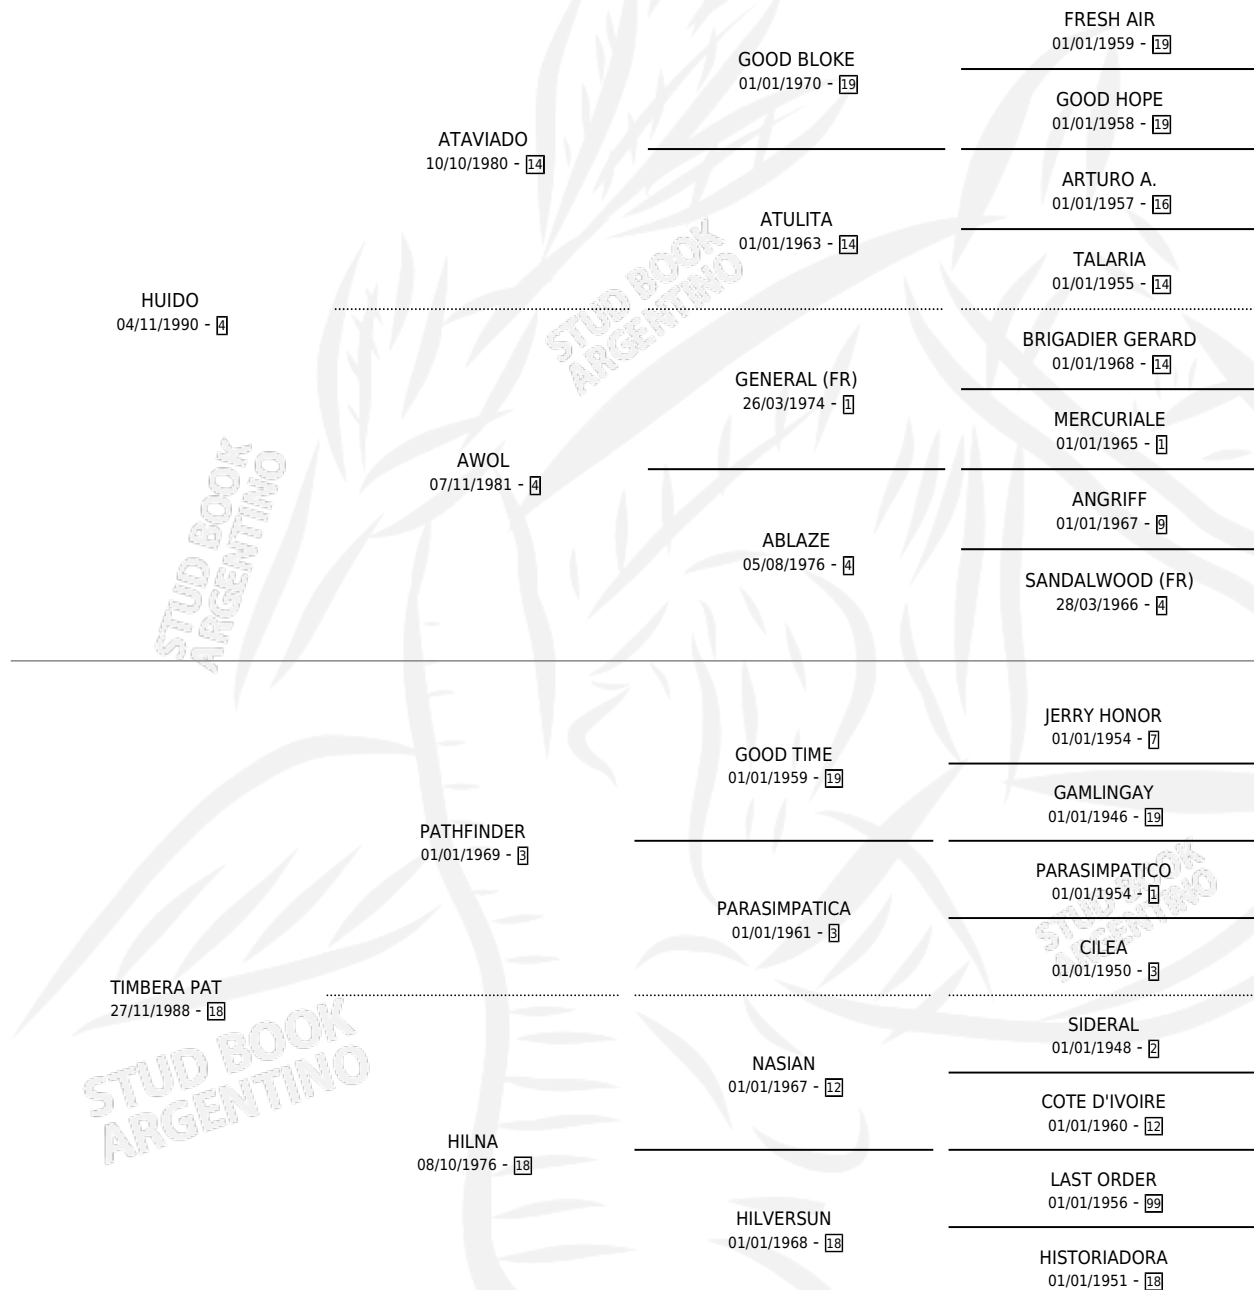

LA CINICA

por HUIDO y TIMBERA PAT por PATHFINDER

Argentina · Hembra · Alazan · SP · 21/08/2000
Familia 18-a · Volumen 37

ESTADO

TIPIFICACIÓN SANGUÍNEA	X
TIPIFICACIÓN POR ADN	X
PASAPORTE	X
IDENTIFICACIÓN POR MICROCHIP	X
REPRODUCTOR	X

Lugar de nacimiento: Altos Del Salado

Criador: Altos Del Salado

PEDIGREE

LA CINICA

Datos oficiales del Stud Book Argentino

Documento generado el 05/05/2026

studbook.org.ar