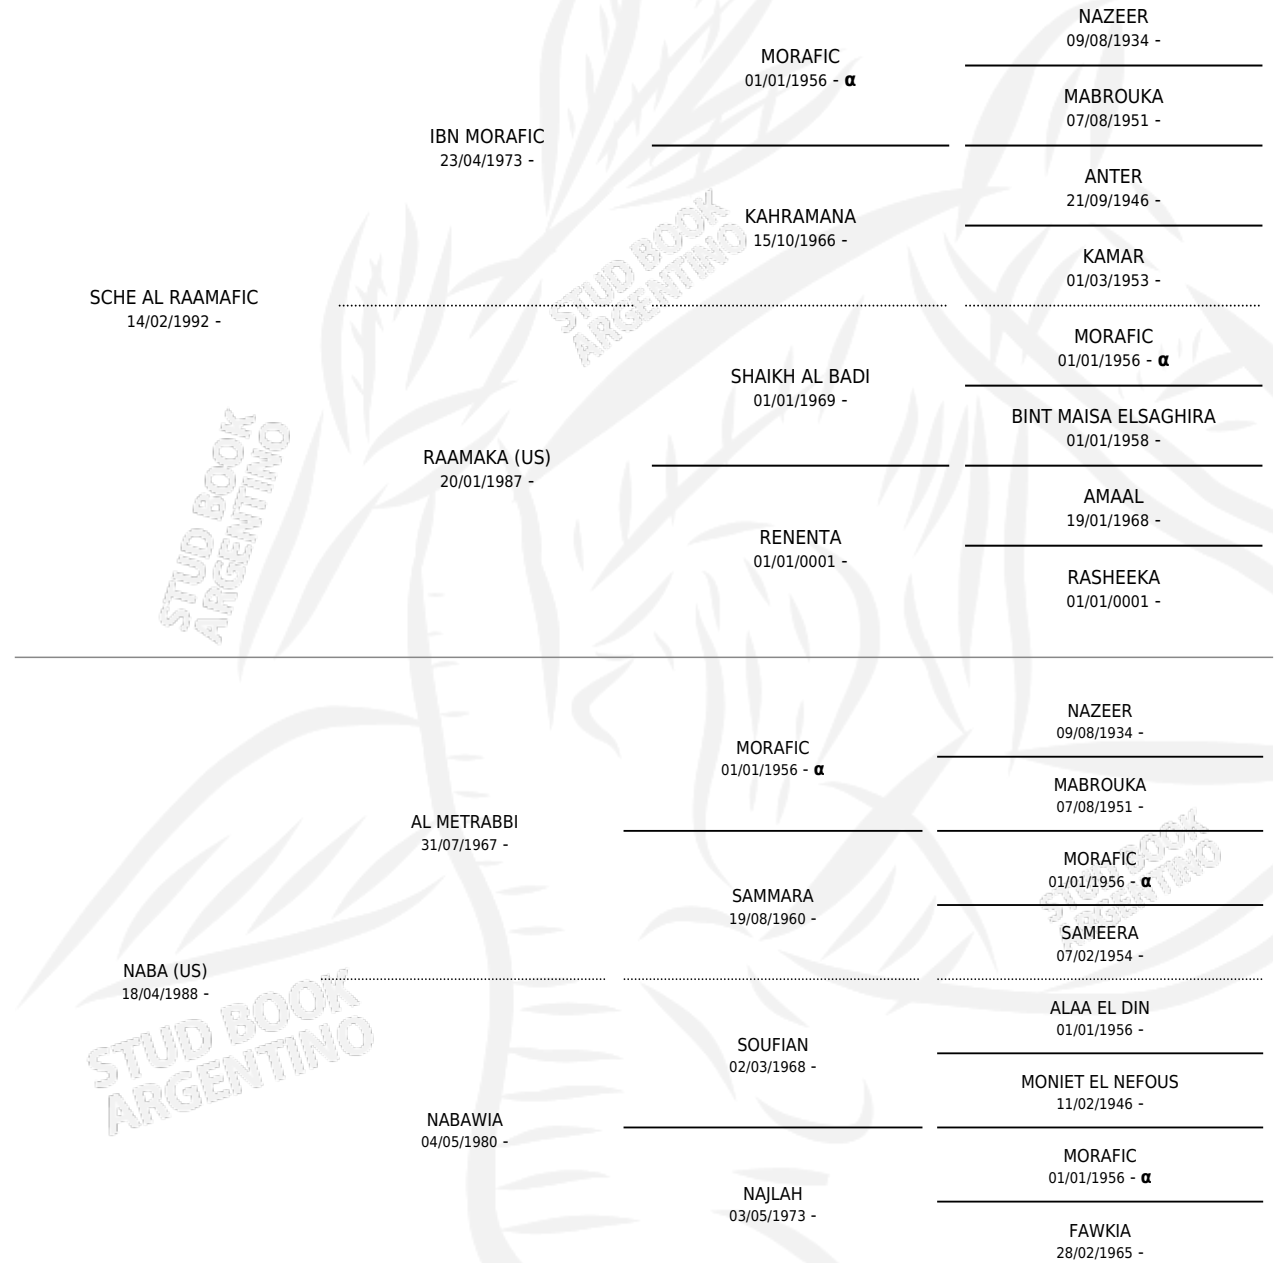

SCHE'MELANIE

por SCHE AL RAAMAFIC y NABA (US) por AL METRABBI

Argentina · Hembra · Tordillo · AP · 25/08/2000
Familia · Volumen 37

ESTADO

TIPIFICACIÓN SANGUÍNEA	X
TIPIFICACIÓN POR ADN	X
PASAPORTE	X
IDENTIFICACIÓN POR MICROCHIP	X
REPRODUCTOR	X

Lugar de nacimiento: Scheherezade

Criador: Sin dato

PEDIGREE

INBREEDING : α

SCHE'MELANIE

Datos oficiales del Stud Book Argentino

Documento generado el 04/05/2026

studbook.org.ar