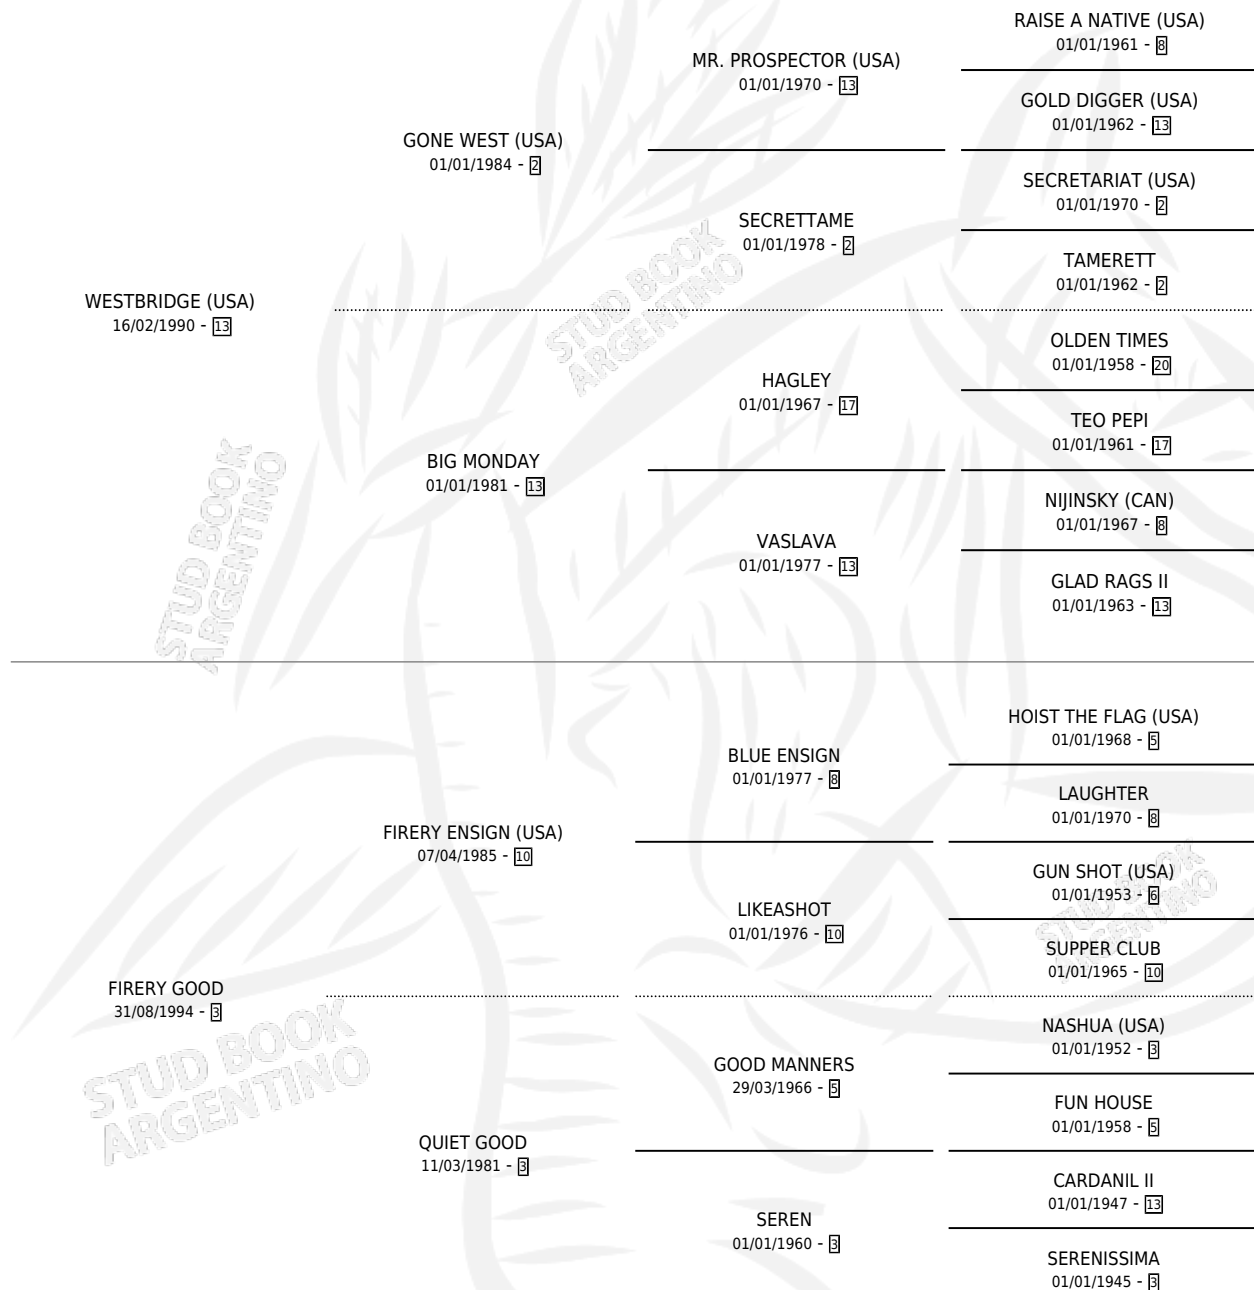

SU WEST

por WESTBRIDGE (USA) y FIRERY GOOD por FIRERY
ENSIGN (USA)

Argentina · Hembra · Zaino · SP · 27/08/2000
Familia 3-b · Volumen 37

ESTADO

TIPIFICACIÓN SANGUÍNEA	✓
TIPIFICACIÓN POR ADN	✓
PASAPORTE	X
IDENTIFICACIÓN POR MICROCHIP	X
REPRODUCTOR	✓

Lugar de nacimiento: Las Telas
Criador: Sin dato

~

HIJOS

	MACHOS	HEMBRAS
6 NACIERON	2	4
3 CORRIERON	2	1
1 GANARON	0	1
0 GANADORES CL	0 GANADORES GR	0 GANADORES G1

PEDIGREE