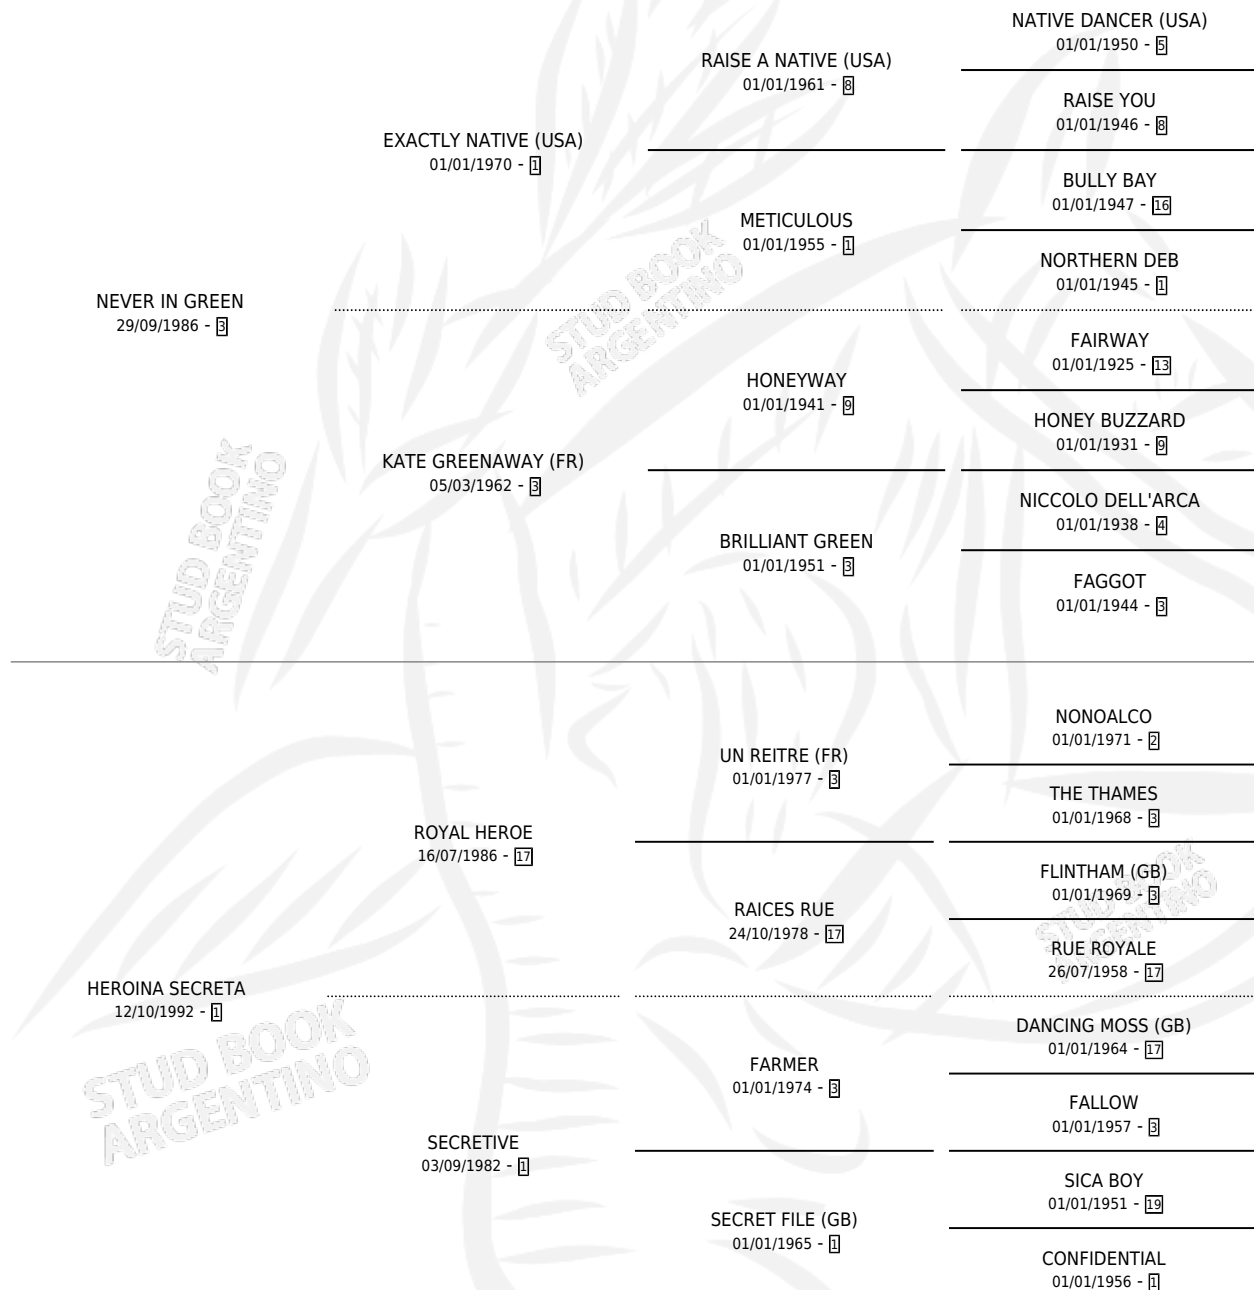

Lugar de nacimiento: Sueño Azul

Criador: Sin dato

~

HIJOS

	MACHOS	HEMBRAS
2 NACIERON	2	0
SIN ACTUACIONES		

PEDIGREE

CAMPAÑA

Solo carreras oficiales de Argentina