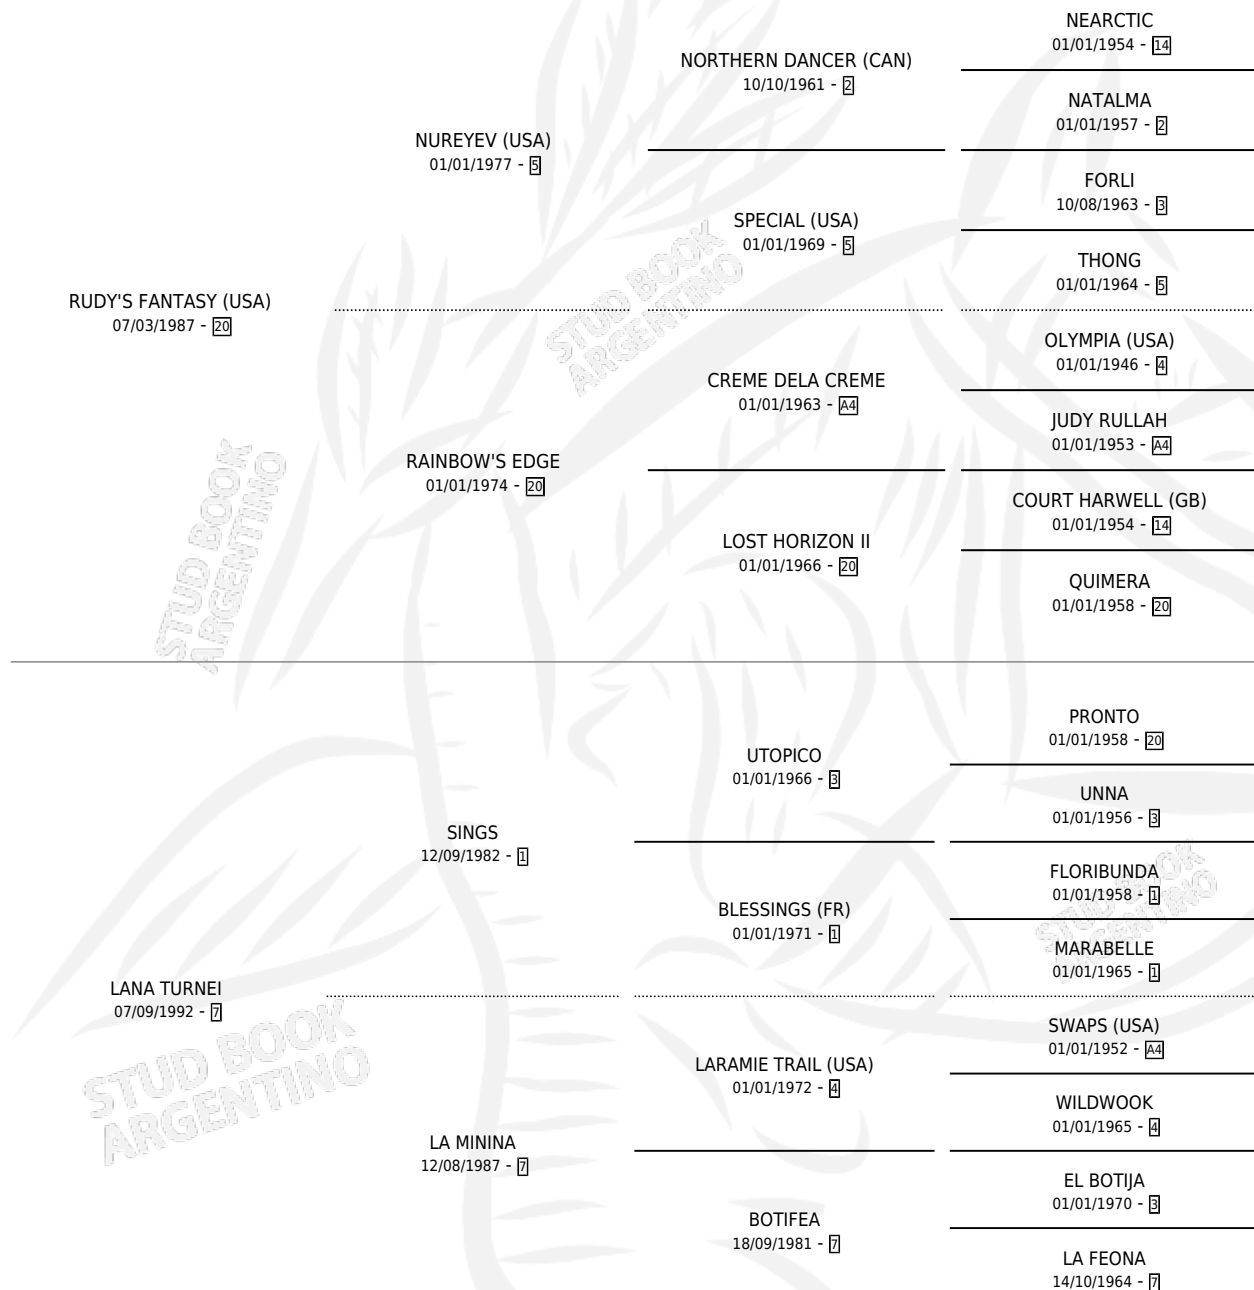

GALEA

por RUDY'S FANTASY (USA) y LANA TURNEI por SINGS

Argentina · Hembra · Zaino · SP · 29/07/2000
Familia 7 · Volumen 37

ESTADO

TIPIFICACIÓN SANGUÍNEA	✓
TIPIFICACIÓN POR ADN	✓
PASAPORTE	X
IDENTIFICACIÓN POR MICROCHIP	X
REPRODUCTOR	✓

Lugar de nacimiento: Don Yayo

Criador: Fallow S.R.L.

~

HIJOS

	MACHOS	HEMBRAS
6 NACIERON	5	1
3 CORRIERON	2	1
1 GANARON	1	0
0 GANADORES CL	0 GANADORES GR	0 GANADORES G1

PEDIGREE

CAMPAÑA

Solo carreras oficiales de Argentina