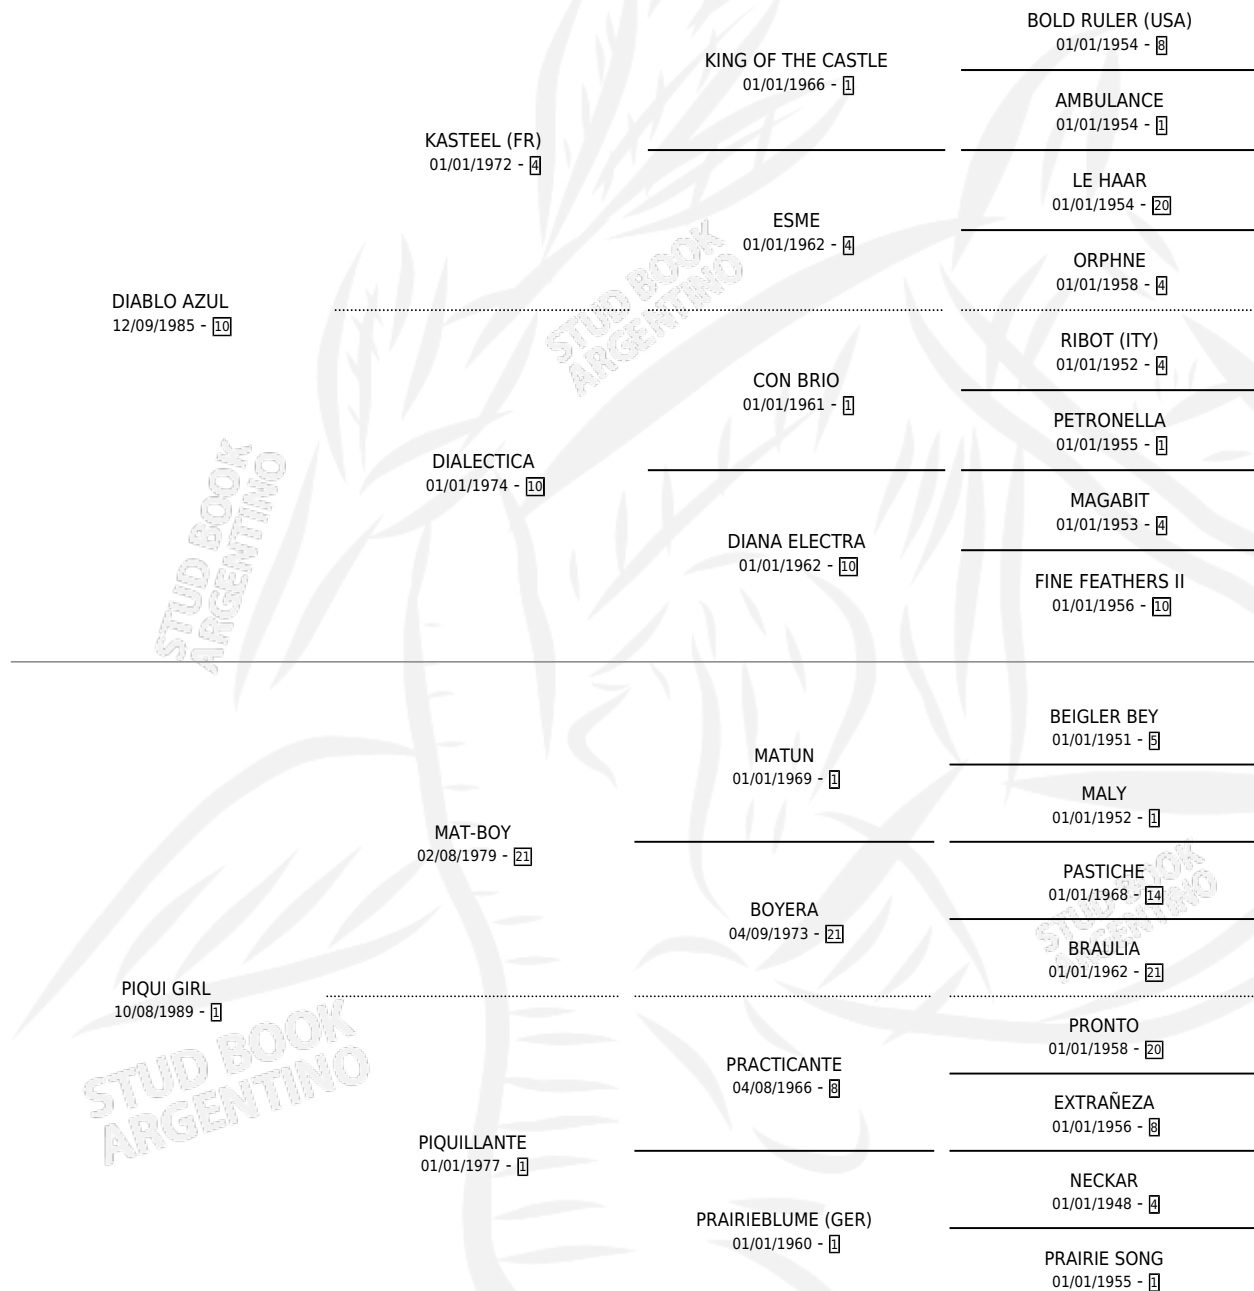

PIQUI AZUL

por **DIABLO AZUL** y **PIQUI GIRL** por **MAT-BOY**

Argentina · Hembra · Zaino · SP · 30/07/2000
Familia 1-e · Volumen 37

ESTADO

TIPIFICACIÓN SANGUÍNEA	X
TIPIFICACIÓN POR ADN	X
PASAPORTE	X
IDENTIFICACIÓN POR MICROCHIP	X
REPRODUCTOR	X

Lugar de nacimiento: La Virinia

Criador: La Virinia

PEDIGREE