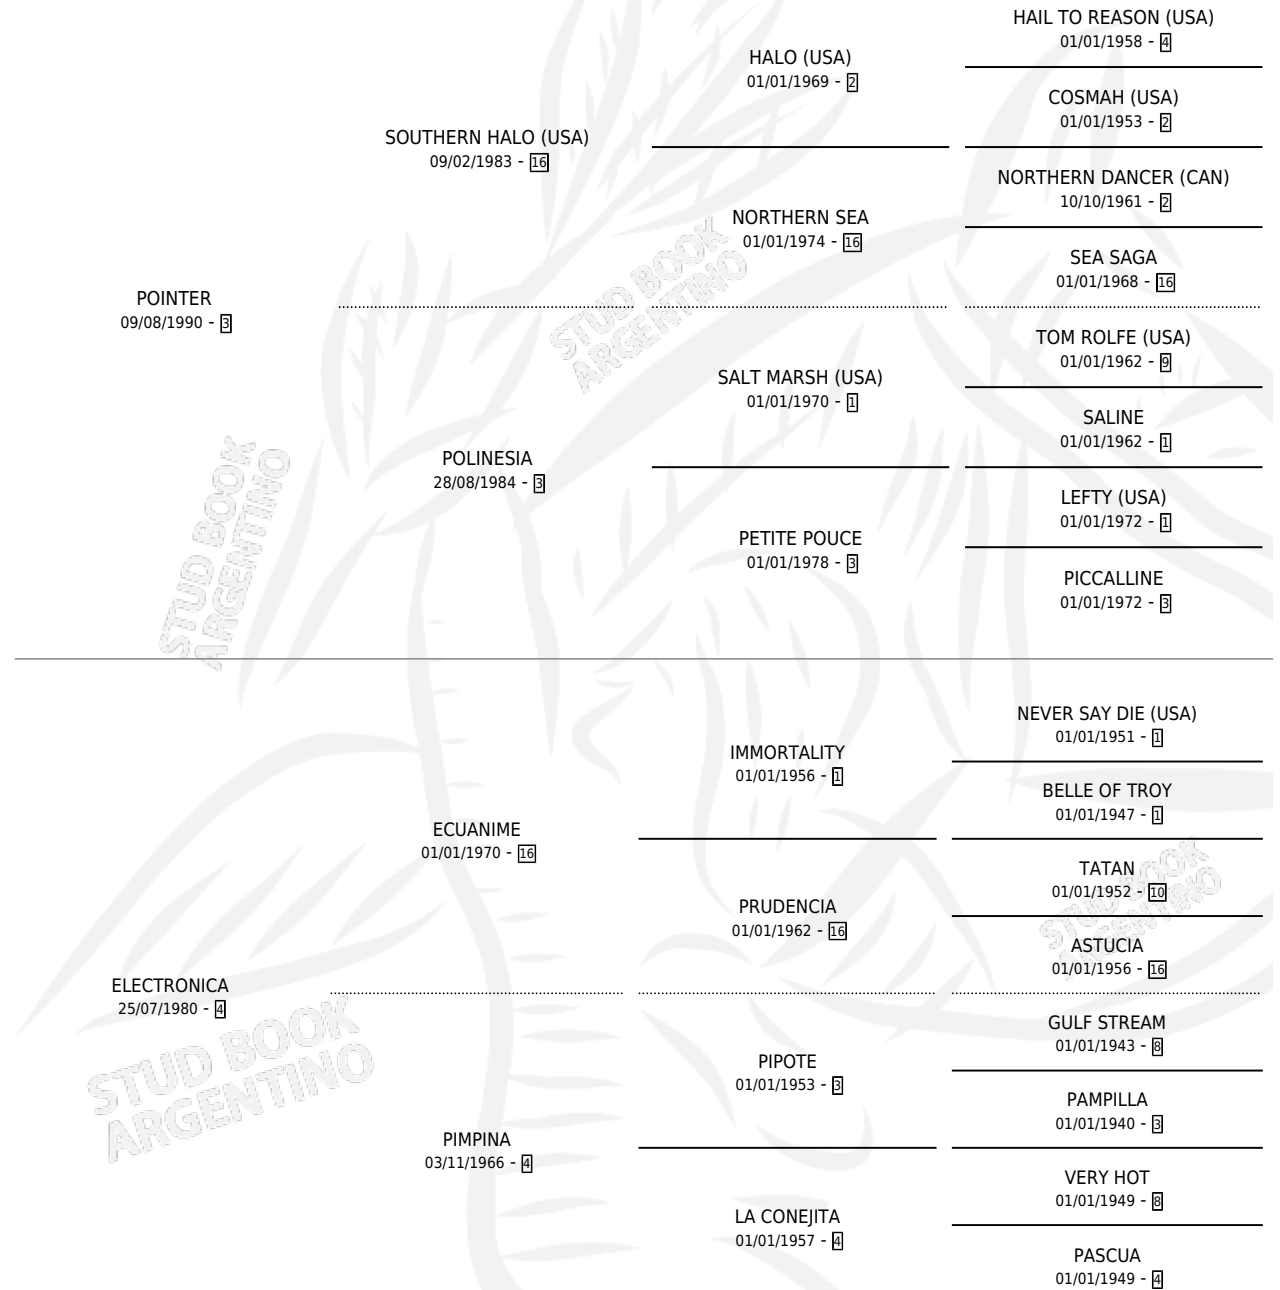

ELUCRECIA

por POINTER y ELECTRONICA por ECUANIME

Argentina · Hembra · Alazan · SP · 10/08/2000
Familia 4-p · Volumen 37

ESTADO

| | |
|------------------------------|---|
| TIPIFICACIÓN SANGUÍNEA | ✓ |
| TIPIFICACIÓN POR ADN | X |
| PASAPORTE | X |
| IDENTIFICACIÓN POR MICROCHIP | X |
| REPRODUCTOR | X |

Lugar de nacimiento: Don Miguel Angel

Criador: Don Miguel Angel

PEDIGREE

ELUCRECIA

Datos oficiales del Stud Book Argentino

Documento generado el 05/05/2026

studbook.org.ar