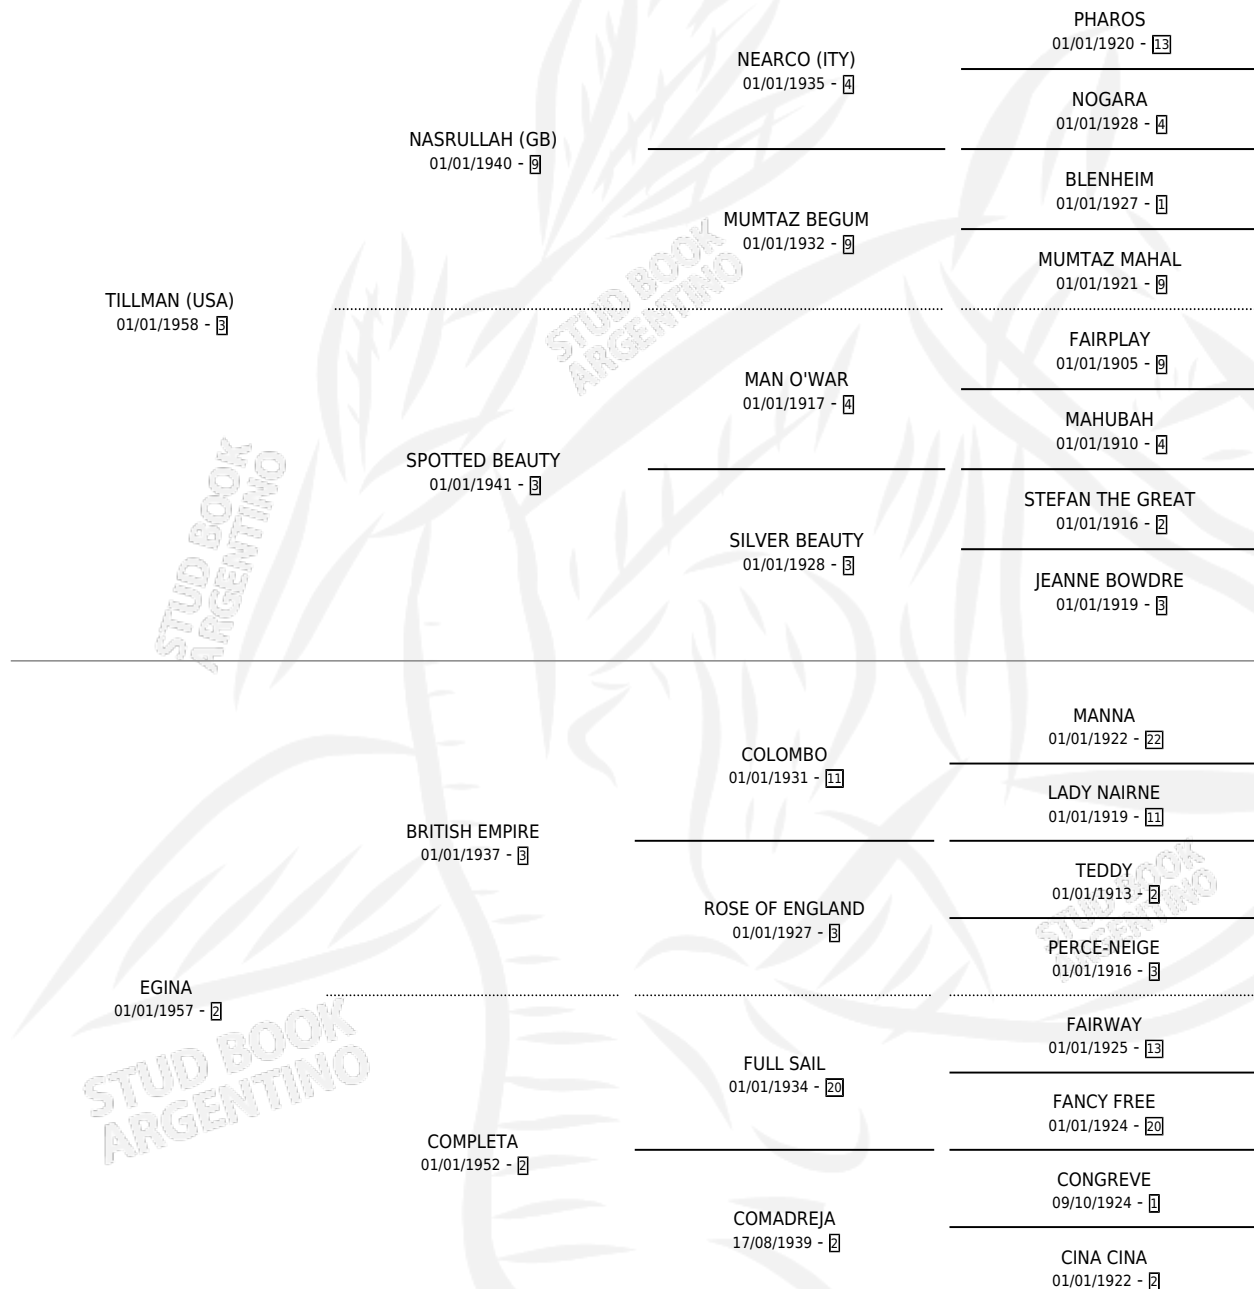

EGINESA

por TILLMAN (USA) y EGINA por BRITISH EMPIRE

Argentina · Hembra · Tordillo · SP · 01/01/1973
Familia 2-h · Volumen 28

ESTADO

TIPIFICACIÓN SANGUÍNEA	X
TIPIFICACIÓN POR ADN	X
PASAPORTE	X
IDENTIFICACIÓN POR MICROCHIP	X
REPRODUCTOR	✓

Lugar de nacimiento: Campo particular

Criador: Sin dato

~

HIJOS

	MACHOS	HEMBRAS
5 NACIERON	2	3
3 CORRIERON	1	2
3 GANARON	1	2

1	1	1
GANADORES CL	GANADORES GR	GANADORES G1

PEDIGREE