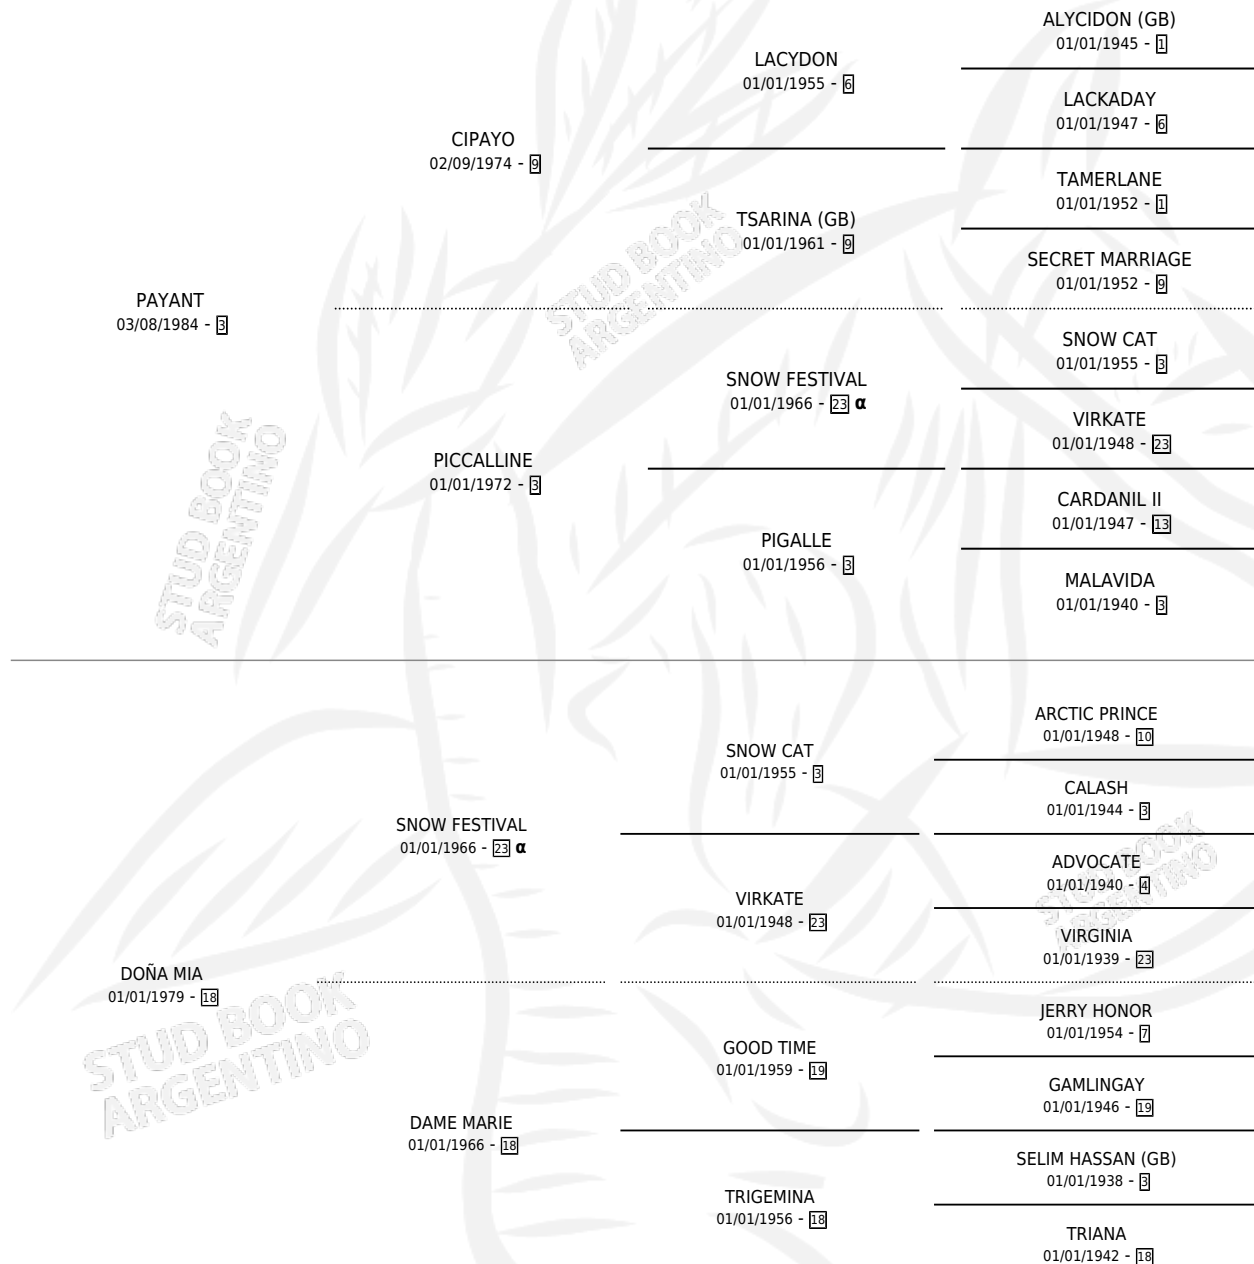

DONNA ELEGANTE

por PAYANT y DOÑA MIA por SNOW FESTIVAL

Argentina · Hembra · Zaino · SP · 16/08/2000
Familia 18-a · Volumen 37

ESTADO

TIPIFICACIÓN SANGUÍNEA	✓
TIPIFICACIÓN POR ADN	X
PASAPORTE	X
IDENTIFICACIÓN POR MICROCHIP	X
REPRODUCTOR	X

Lugar de nacimiento: Clausan

Criador: Clausan

PEDIGREE

INBREEDING : α

EXPORTACIÓN / IMPORTACIÓN

FECHA	MOVIMIENTO	PAÍS
31/05/2004	EXPORTADO	URUGUAY

DONNA ELEGANTE

Datos oficiales del Stud Book Argentino