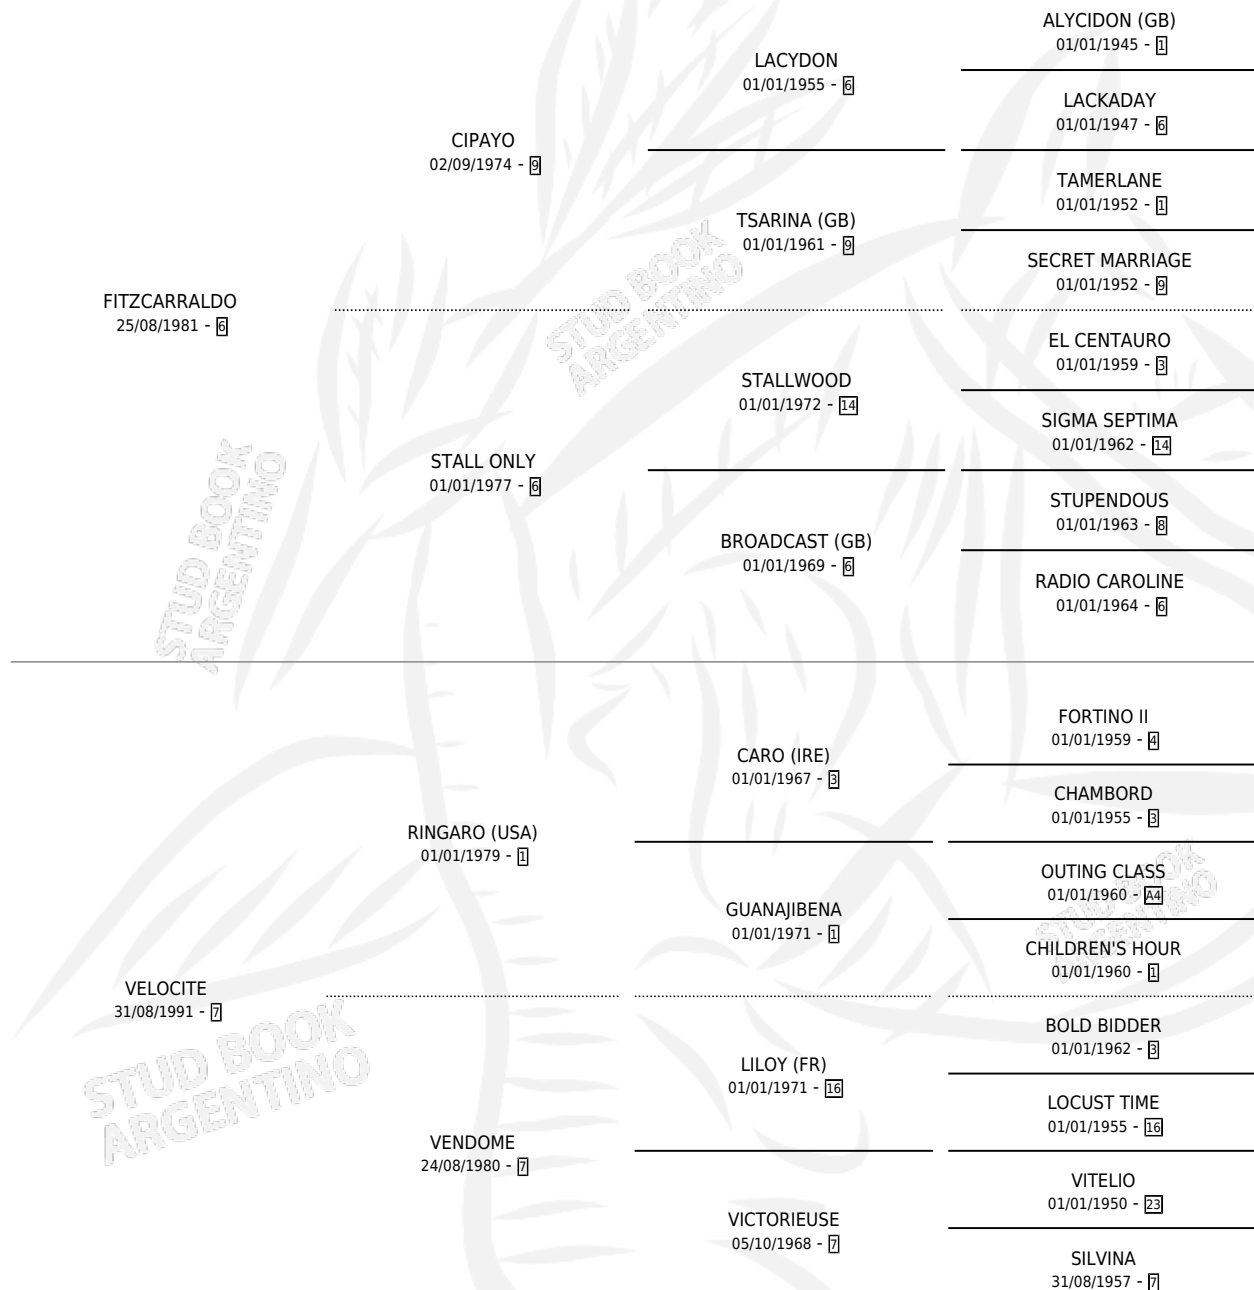

VICTORIOSO FITZ

por FITZCARRALDO y VELOCITE por RINGARO (USA)

Argentina · Macho · Zaino · SP · 02/08/2000
Familia 7 · Volumen 37

ESTADO

TIPIFICACIÓN SANGUÍNEA	✓
TIPIFICACIÓN POR ADN	✓
PASAPORTE	X
IDENTIFICACIÓN POR MICROCHIP	X
REPRODUCTOR	✓

Lugar de nacimiento: Clausan
Criador: Clausan

~

HIJOS

	MACHOS	HEMBRAS
2 NACIERON	0	2

SIN ACTUACIONES

PEDIGREE

CAMPAÑA

Solo carreras oficiales de Argentina