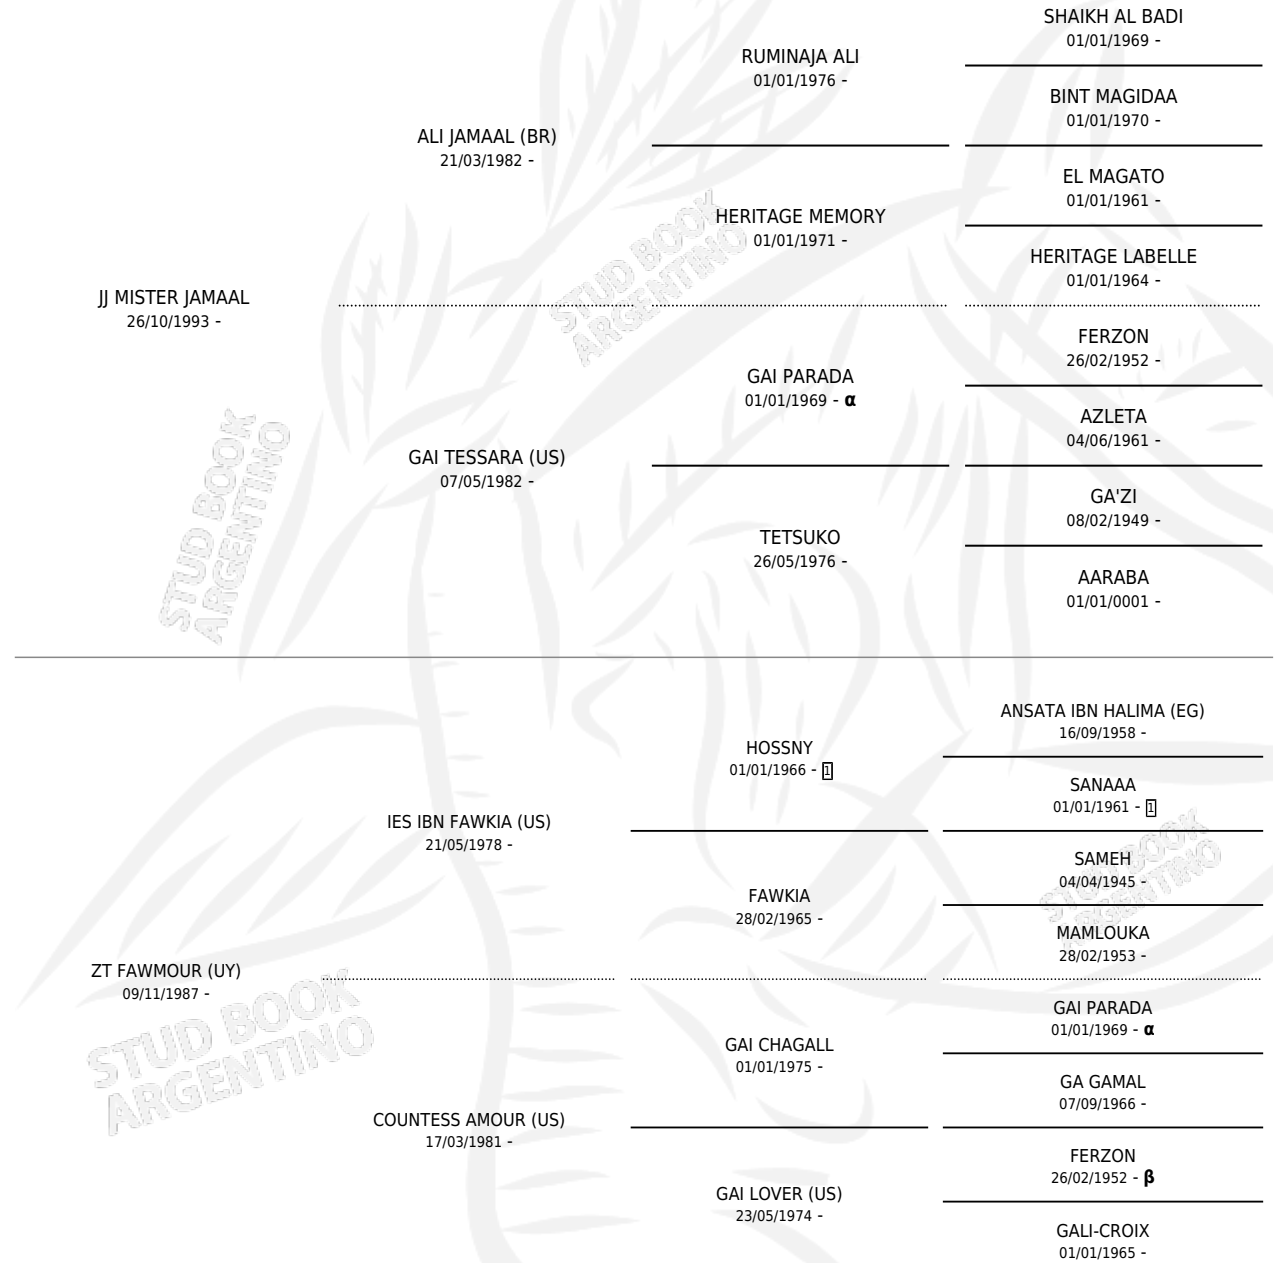

SM FACUNDO

por JJ MISTER JAMAAL y ZT FAWMOUR (UY) por IES IBN FAWKIA (US)

Argentina · Macho · Tordillo · AP · 28/07/2000
Familia · Volumen 37

ESTADO

TIPIFICACIÓN SANGUÍNEA	X
TIPIFICACIÓN POR ADN	X
PASAPORTE	X
IDENTIFICACIÓN POR MICROCHIP	X
REPRODUCTOR	X

Lugar de nacimiento: Maalesh
Criador: Maalesh

PEDIGREE

INBREEDING : α, β

SM FACUNDO

Datos oficiales del Stud Book Argentino

Documento generado el 22/05/2026

studbook.org.ar