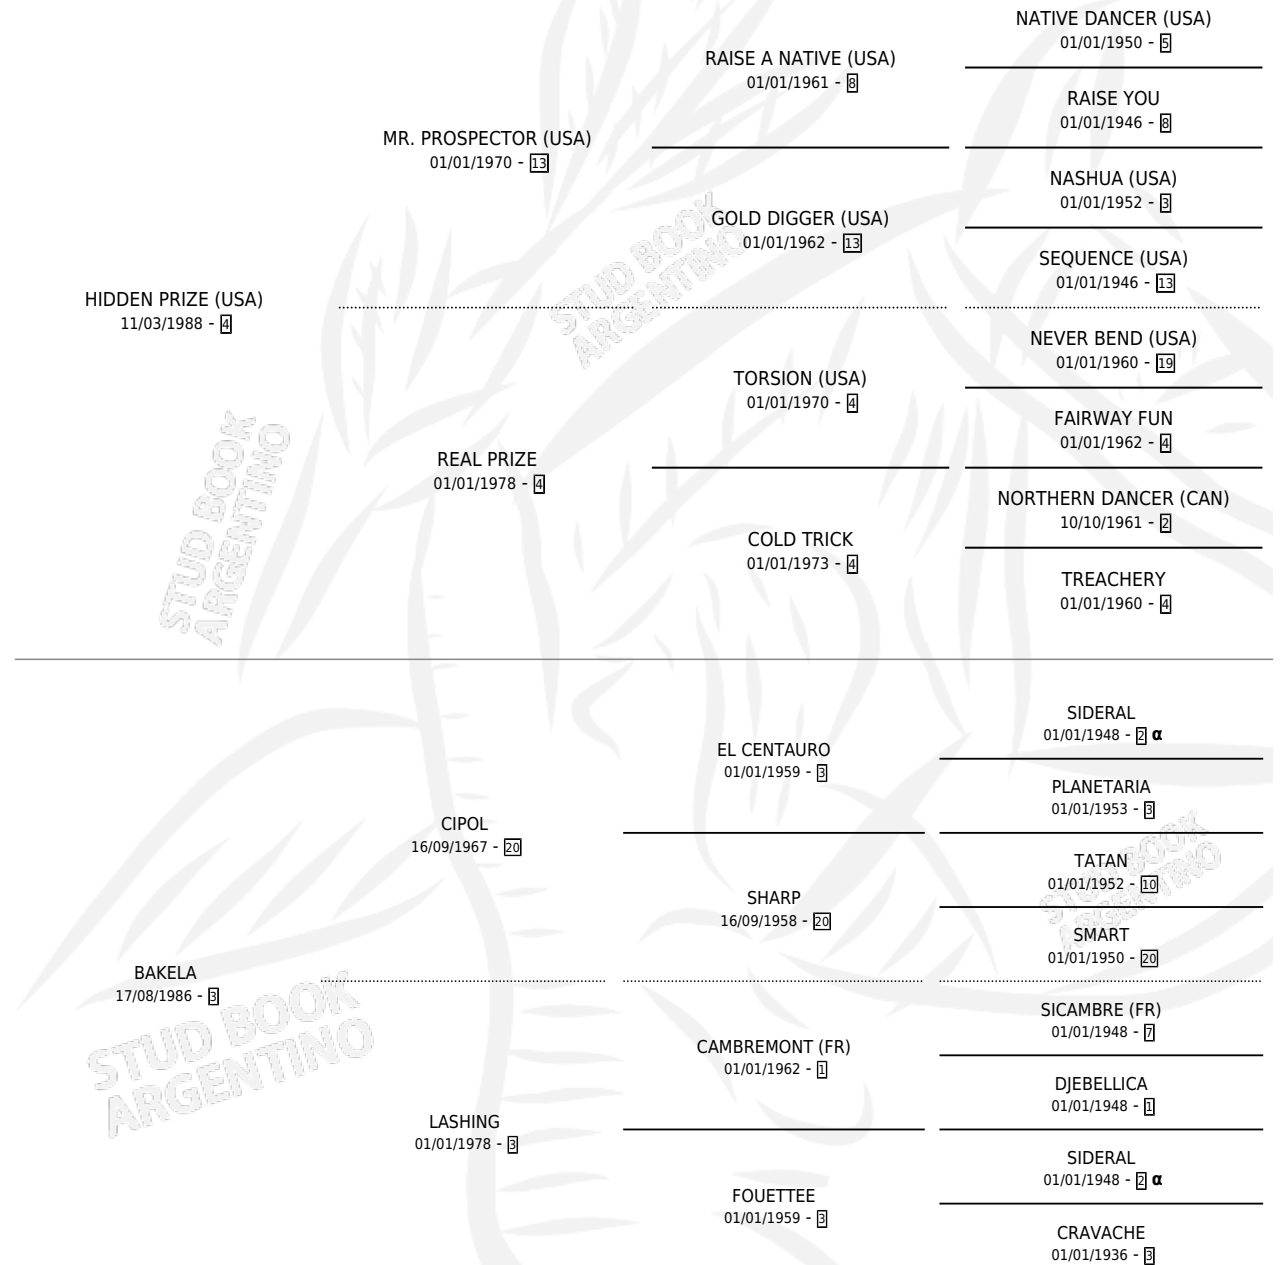

CENSURE

por **HIDDEN PRIZE (USA)** y **BAKELA** por **CIPOL**

Argentina · Macho · Zaino Negro · SP · 08/08/2000
Familia 3-n · Volumen 37

ESTADO

TIPIFICACIÓN SANGUÍNEA	✓
TIPIFICACIÓN POR ADN	X
PASAPORTE	X
IDENTIFICACIÓN POR MICROCHIP	X
REPRODUCTOR	X

Lugar de nacimiento: Comalal

Criador: Comalal

PEDIGREE

INBREEDING : α

CAMPAÑA

Solo carreras oficiales de Argentina

POR EDAD

EDAD	CC	1°	2°	3°	4°	5°	NP	CLC	CLG	CLCG1	CLGG1	IMPORTE	GANANCIA / CC
4 AÑOS	7	0	1	1	0	2	3	0	0	0	0	\$3,920	\$560
5 AÑOS	4	1	0	1	0	1	1	0	0	0	0	\$8,723	\$2,181
6 AÑOS	8	2	1	0	0	1	4	0	0	0	0	\$24,700	\$3,088
7 AÑOS	4	0	0	0	0	0	4	0	0	0	0	\$0	\$0
8 AÑOS	4	0	0	0	0	0	4	0	0	0	0	\$0	\$0
TOTALES	27	3	2	2	0	4	16	0	0	0	0	\$37,343	\$1,383
%		11.1%	7.4%	7.4%	0.0%	14.8%	59.3%	0.0%	0.0%	0.0%	0.0%		

Ganador de 3 carreras en San Isidro - \$37,343, a los 5 y 6 años.

POR DISTANCIA

HIPODROMO	CC	1°	2°	3°	4°	5°	NP	CLC	CLG	CLCG1	CLGG1	IMPORTE
PALERMO	5	0	0	0	0	0	5	0	0	0	0	\$0
1400 MTS	3	0	0	0	0	0	3	0	0	0	0	\$0
1200 MTS	1	0	0	0	0	0	1	0	0	0	0	\$0
1600 MTS	1	0	0	0	0	0	1	0	0	0	0	\$0
SAN ISIDRO	22	3	2	2	0	4	11	0	0	0	0	\$37,343
1600 MTS	15	2	2	2	0	3	6	0	0	0	0	\$27,343
1400 MTS	5	1	0	0	0	1	3	0	0	0	0	\$10,000
1200 MTS	1	0	0	0	0	0	1	0	0	0	0	\$0
1800 MTS	1	0	0	0	0	0	1	0	0	0	0	\$0