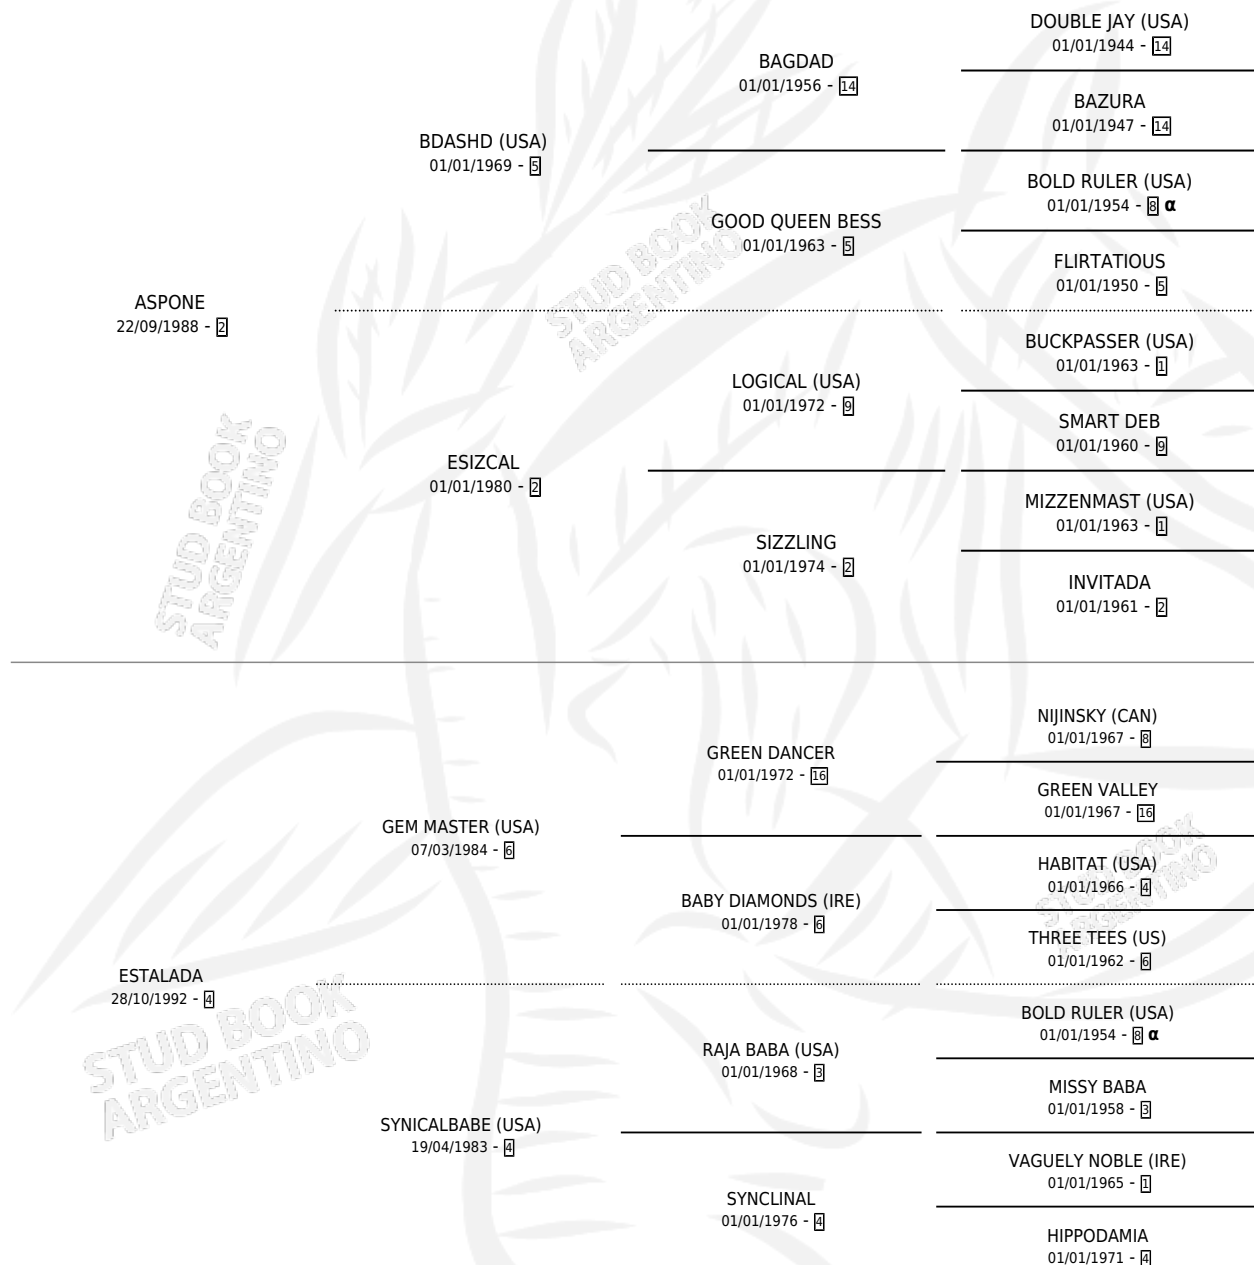

OBRIGADA

por ASPONE y ESTALADA por GEM MASTER (USA)

Argentina · Hembra · Zaino · SP · 04/08/2000
Familia 4-d · Volumen 37

ESTADO

TIPIFICACIÓN SANGUÍNEA	✓
TIPIFICACIÓN POR ADN	✓
PASAPORTE	X
IDENTIFICACIÓN POR MICROCHIP	X
REPRODUCTOR	✓

Lugar de nacimiento: El Manzanar

Criador: El Manzanar

~

HIJOS

	MACHOS	HEMBRAS
1 NACIERON	0	1

SIN ACTUACIONES

PEDIGREE

INBREEDING : α