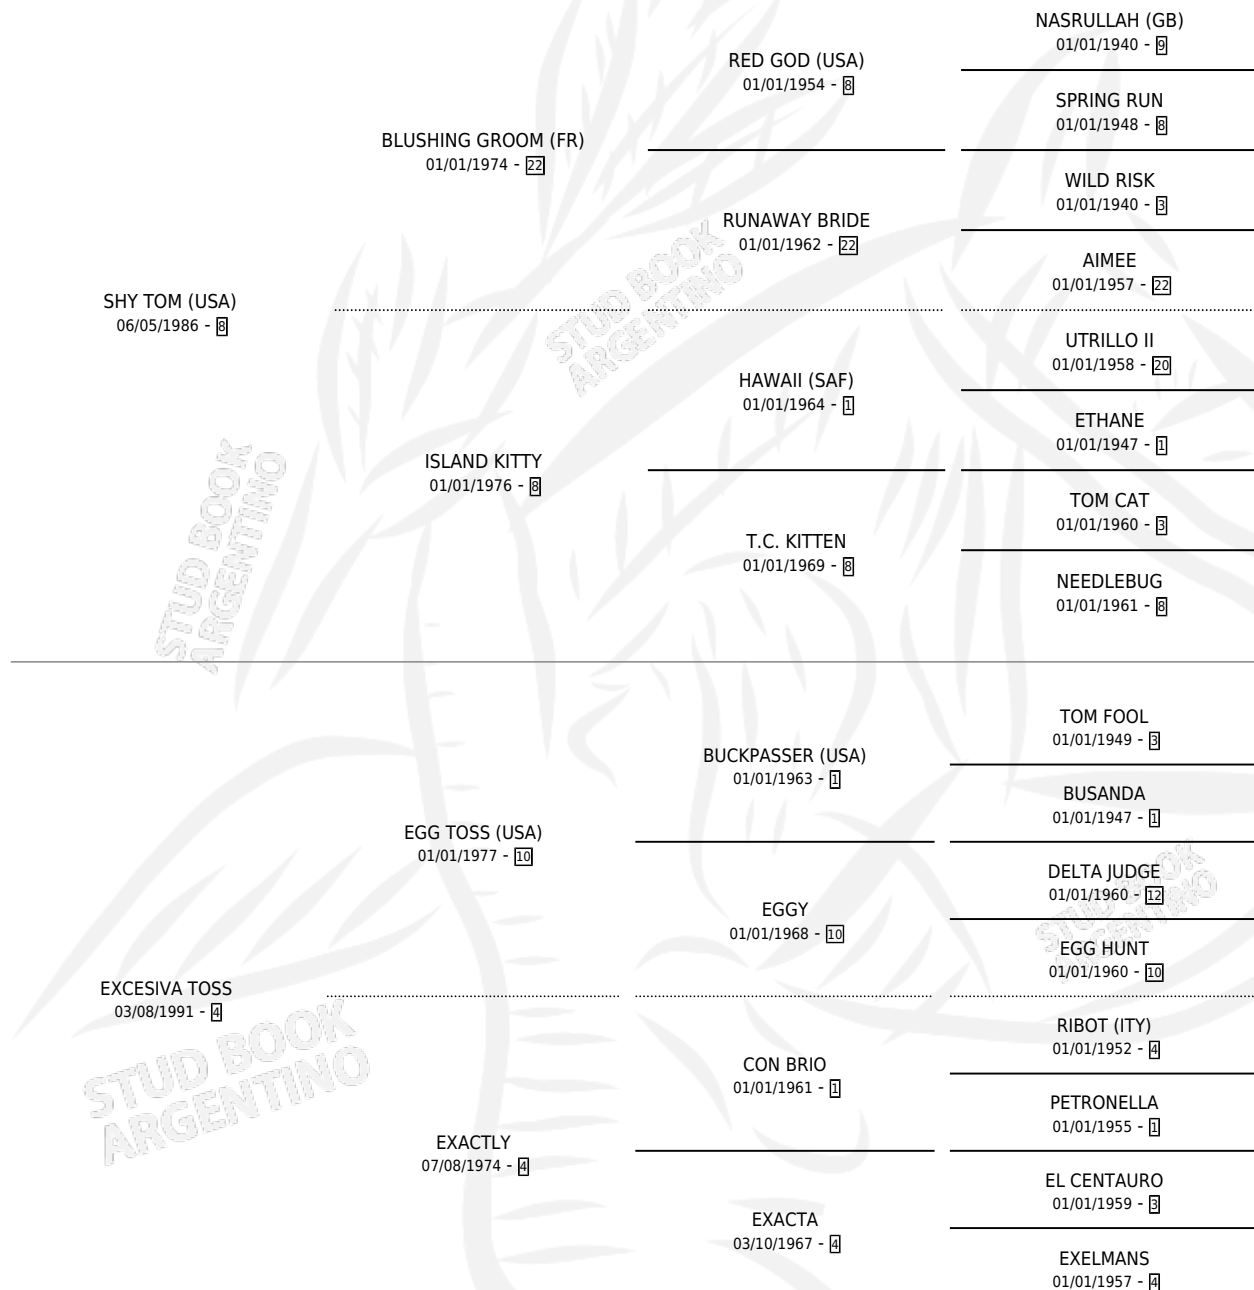

EXCESO TOM

por SHY TOM (USA) y EXCESIVA TOSS por EGG TOSS (USA)

Argentina · Macho · Alazan · SP · 06/08/2000
Familia 4-k · Volumen 37

ESTADO

TIPIFICACIÓN SANGUÍNEA	✓
TIPIFICACIÓN POR ADN	X
PASAPORTE	X
IDENTIFICACIÓN POR MICROCHIP	X
REPRODUCTOR	X

Lugar de nacimiento: La Biznaga

Criador: La Biznaga

PEDIGREE

CAMPAÑA

Solo carreras oficiales de Argentina

POR EDAD

EDAD	CC	1°	2°	3°	4°	5°	NP	CLC	CLG	CLCG1	CLGG1	IMPORTE	GANANCIA / CC
4 AÑOS	6	2	0	1	0	1	2	0	0	0	0	\$14,488	\$2,415
TOTALES	6	2	0	1	0	1	2	0	0	0	0	\$14,488	\$2,415
%		33.3%	0.0%	16.7%	0.0%	16.7%	33.3%	0.0%	0.0%	0.0%	0.0%		