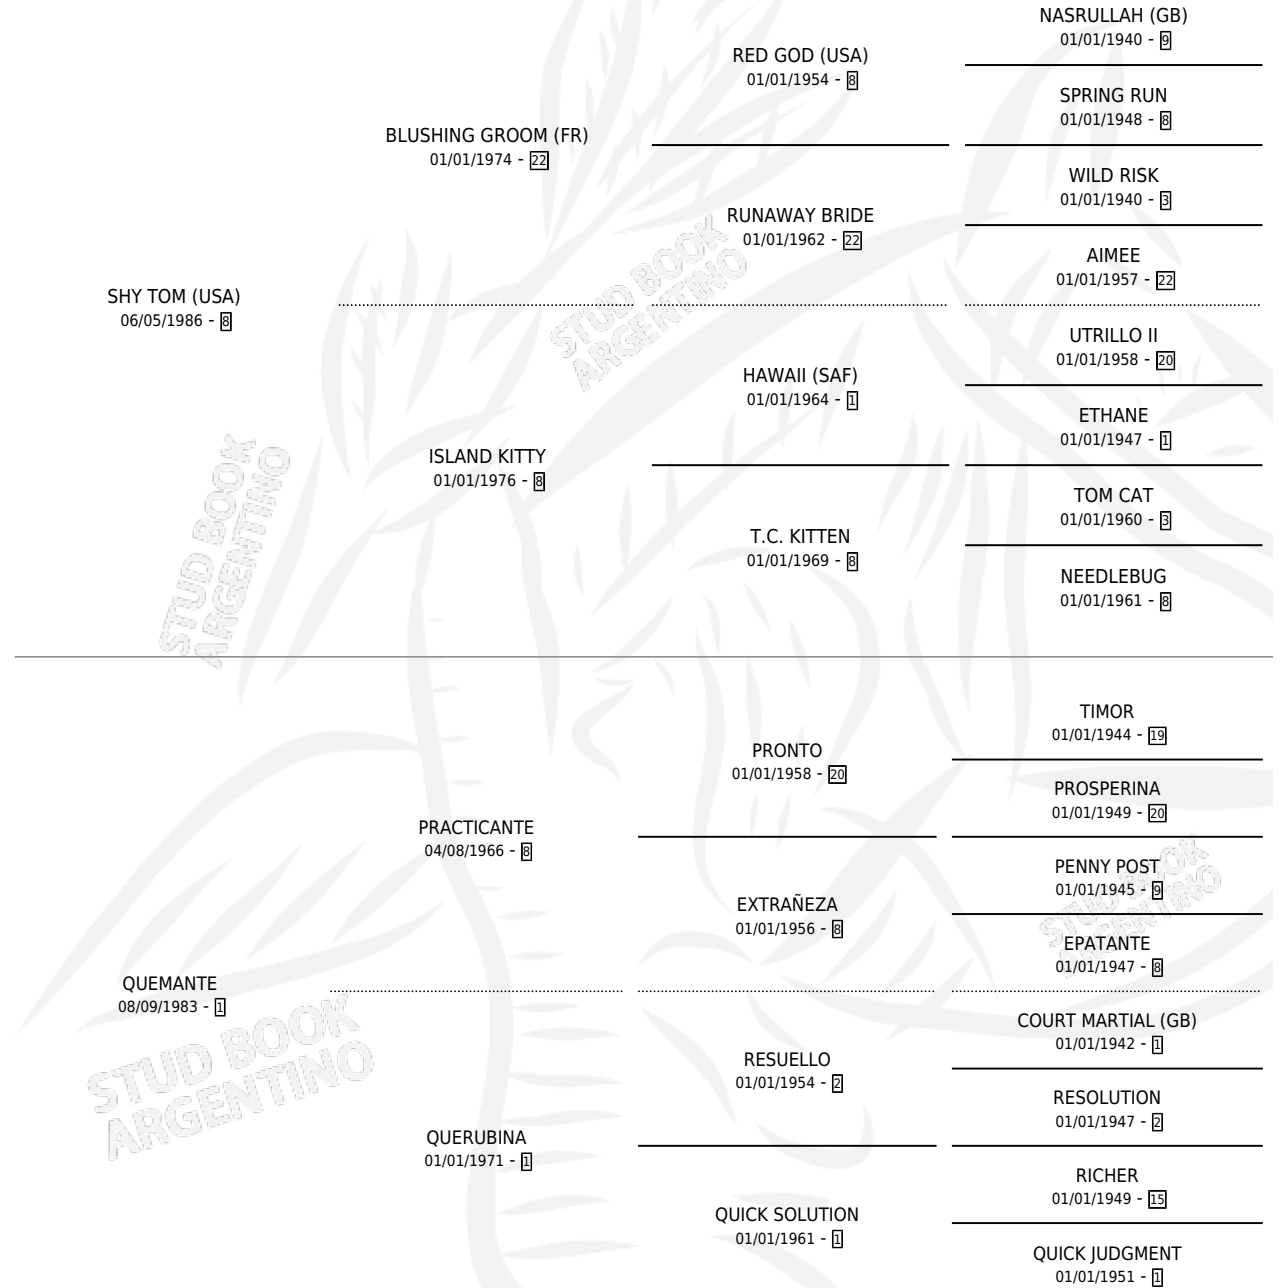

SHY QUEASY

por SHY TOM (USA) y QUEMANTE por PRACTICANTE

Argentina · Hembra · Alazan · SP · 07/08/2000
Familia 1-s · Volumen 37

ESTADO

TIPIFICACIÓN SANGUÍNEA	✓
TIPIFICACIÓN POR ADN	X
PASAPORTE	X
IDENTIFICACIÓN POR MICROCHIP	X
REPRODUCTOR	X

Lugar de nacimiento: La Biznaga

Criador: La Biznaga

PEDIGREE